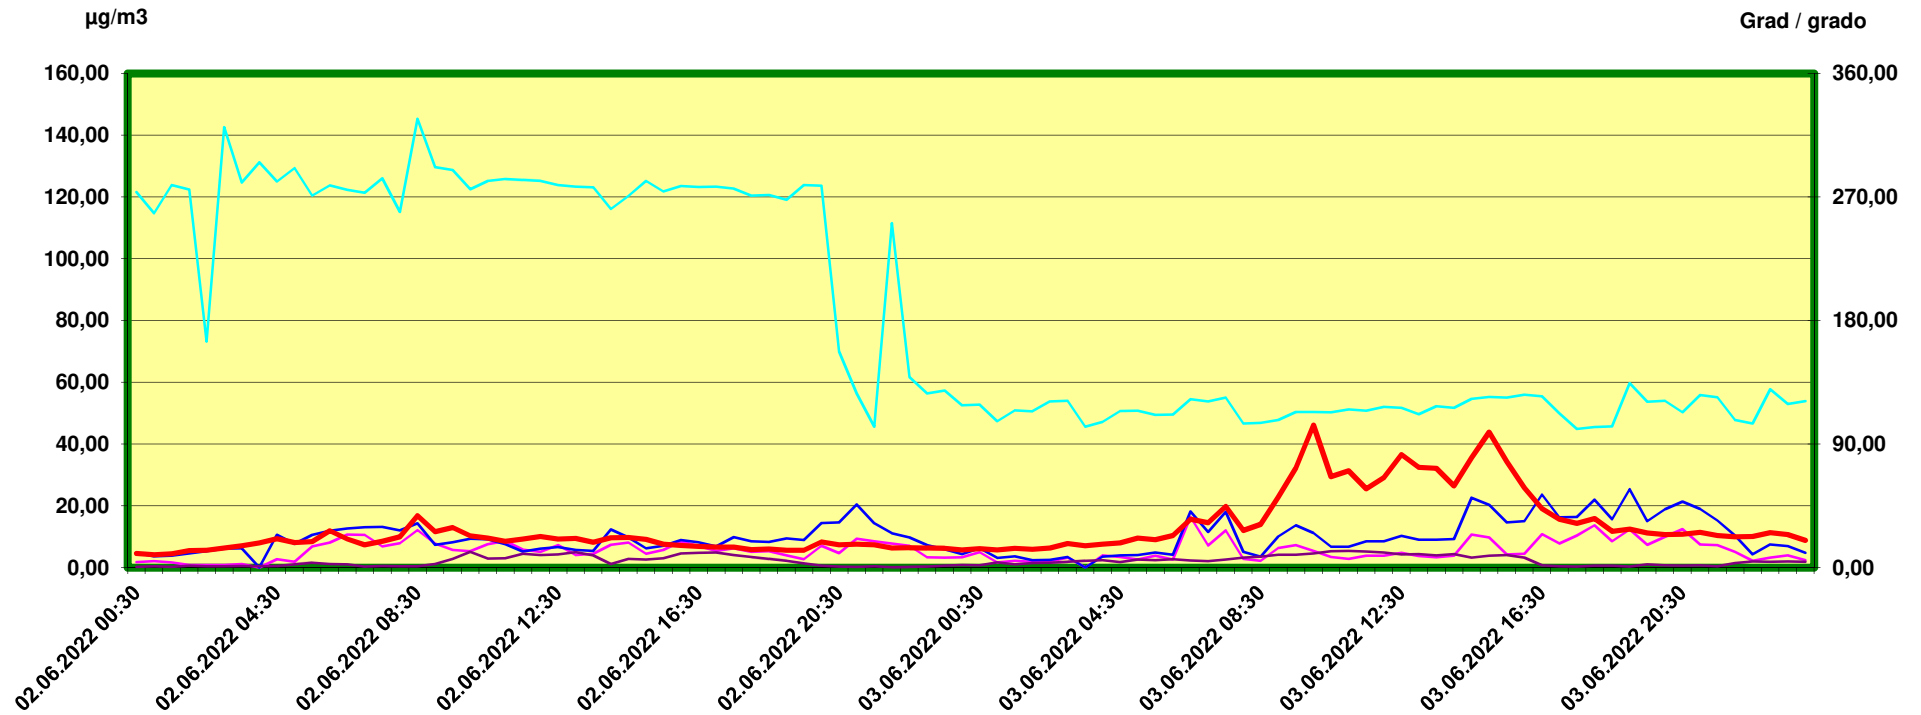

# Steinach Saxen

Zeitraum / Periodo di tempo: 2-6-2022 00:30 - 3-6-2022 24:00

Unkorrigierte Werte / Valori non corretti