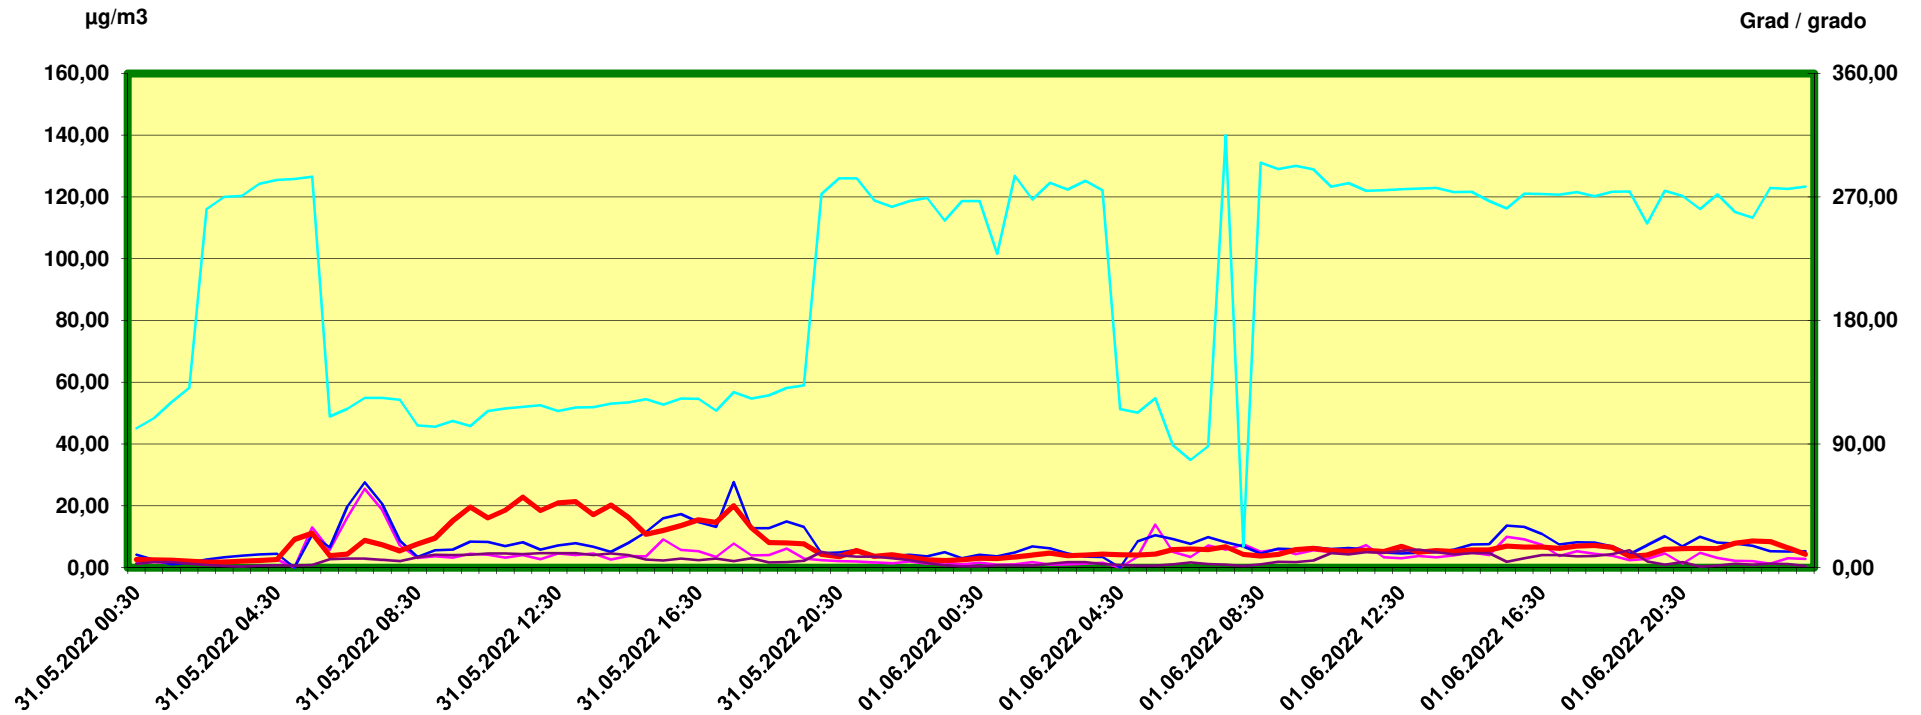

# Steinach Saxen

Zeitraum / Periodo di tempo: 31-5-2022 00:30 - 1-6-2022 24:00

Unkorrigierte Werte / Valori non corretti