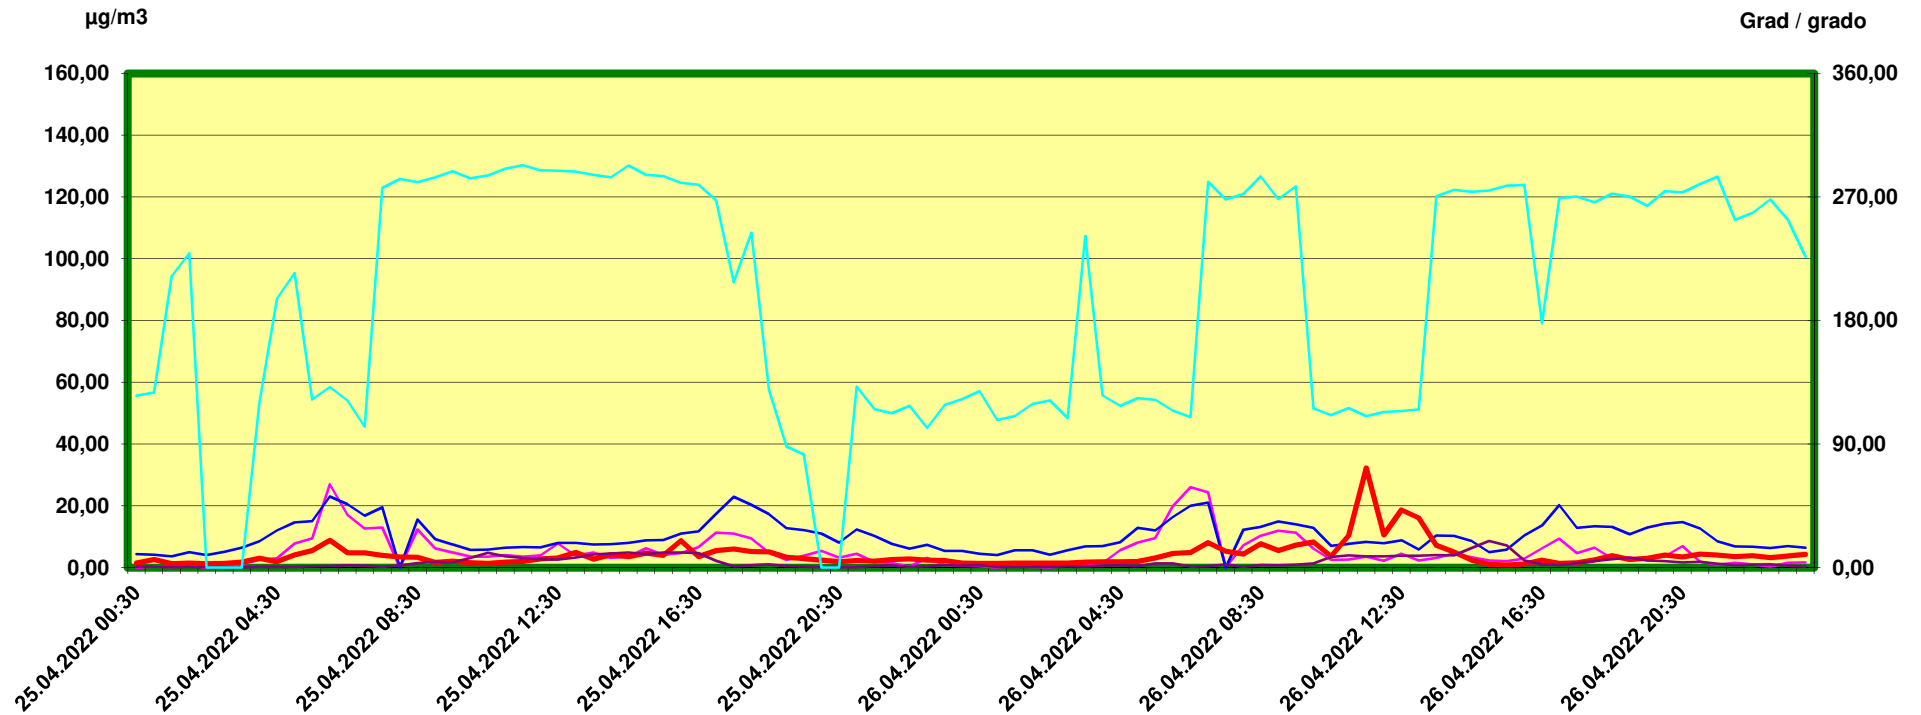

Steinach Saxen

Zeitraum / Periodo di tempo: 25-4-2022 00:30 - 26-4-2022 24:00

Unkorrigierte Werte / Valori non corretti