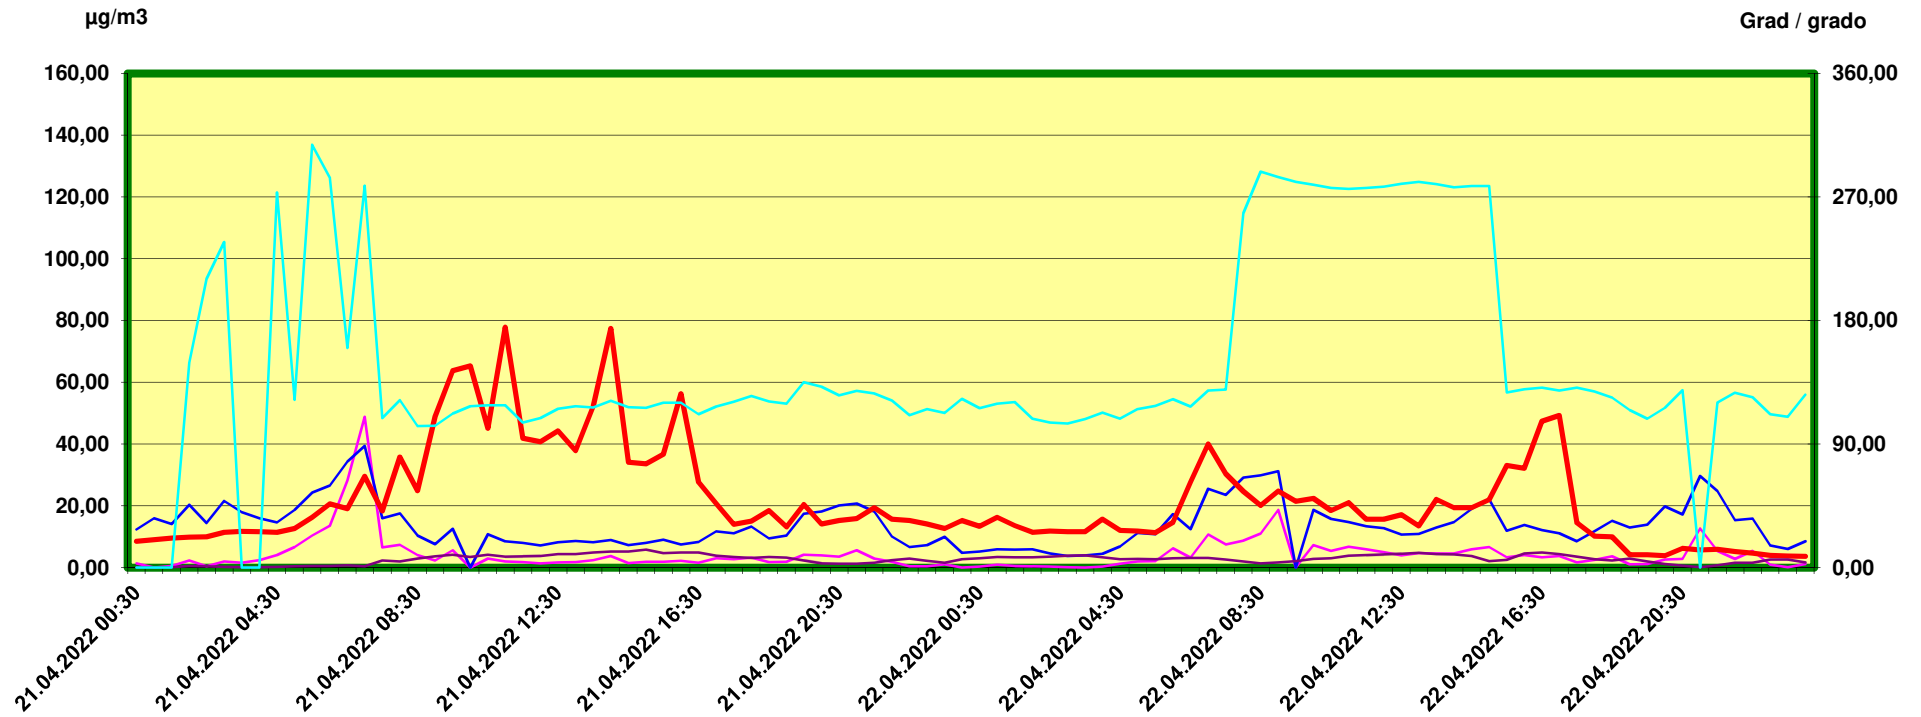

Steinach Saxen

Zeitraum / Periodo di tempo: 21-4-2022 00:30 - 22-4-2022 24:00

Unkorrigierte Werte / Valori non corretti