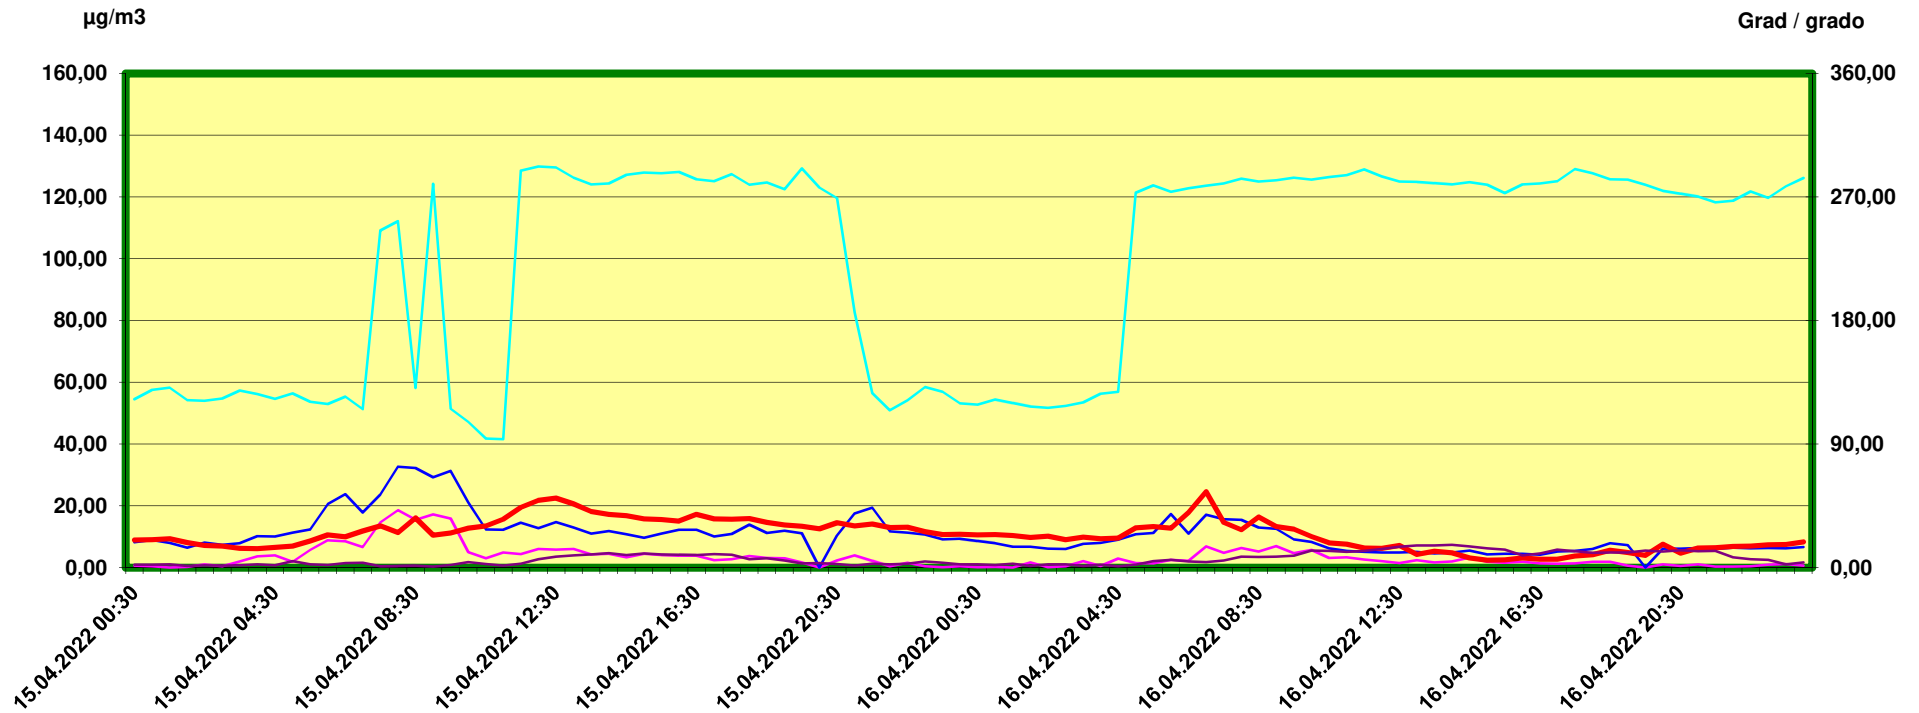

Steinach Saxen

Zeitraum / Periodo di tempo: 15-4-2022 00:30 - 16-4-2022 24:00

Unkorrigierte Werte / Valori non corretti