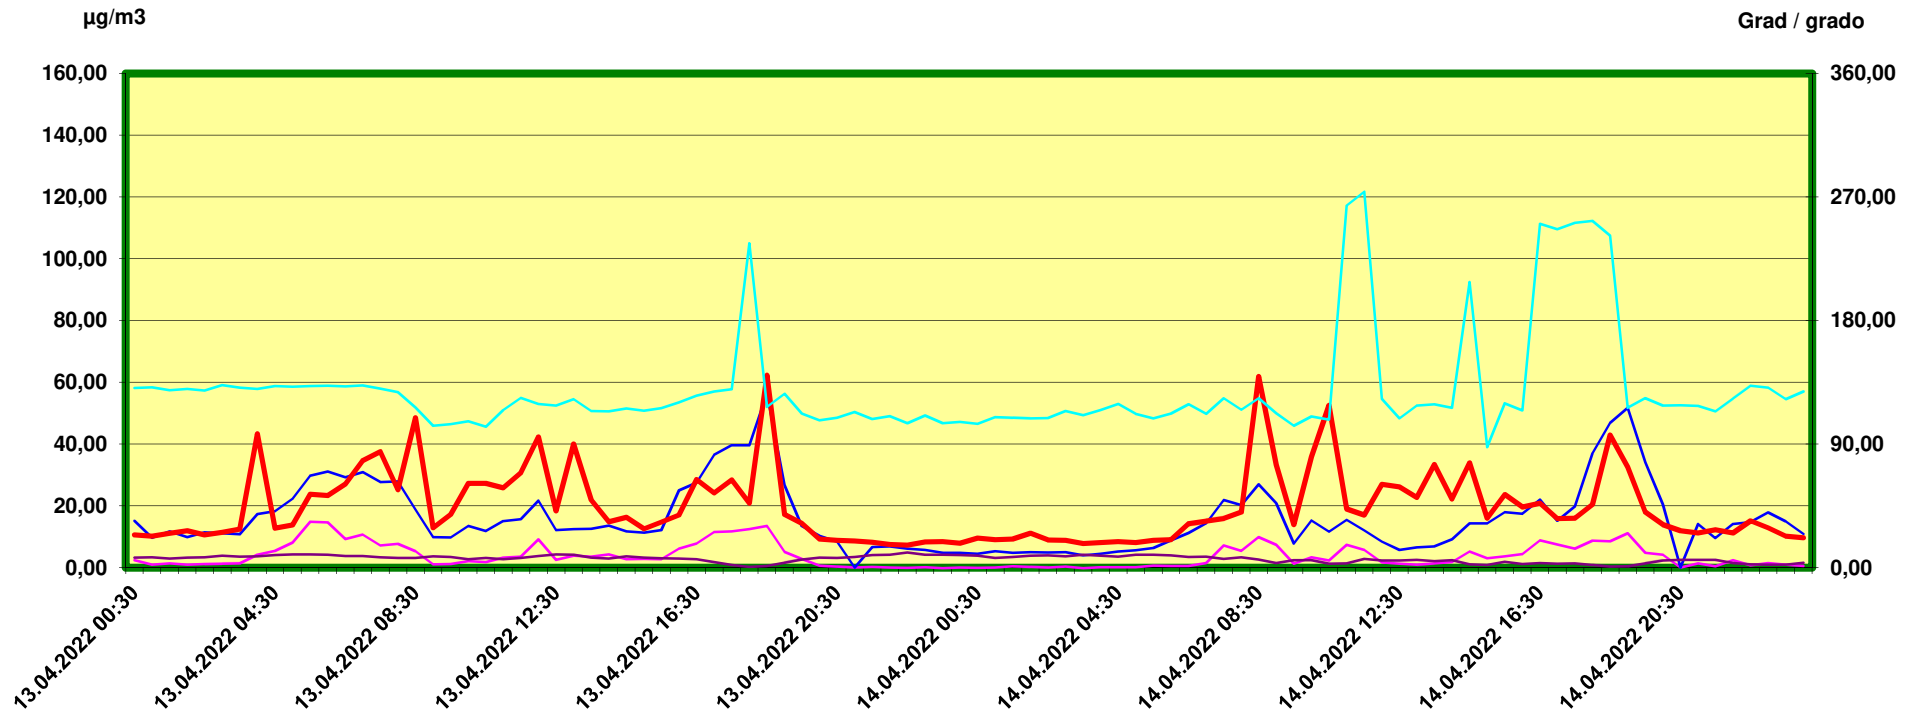

# Steinach Sachsen

Zeitraum / Periodo di tempo: 13-4-2022 00:30 - 14-4-2022 24:00

Unkorrigierte Werte / Valori non corretti