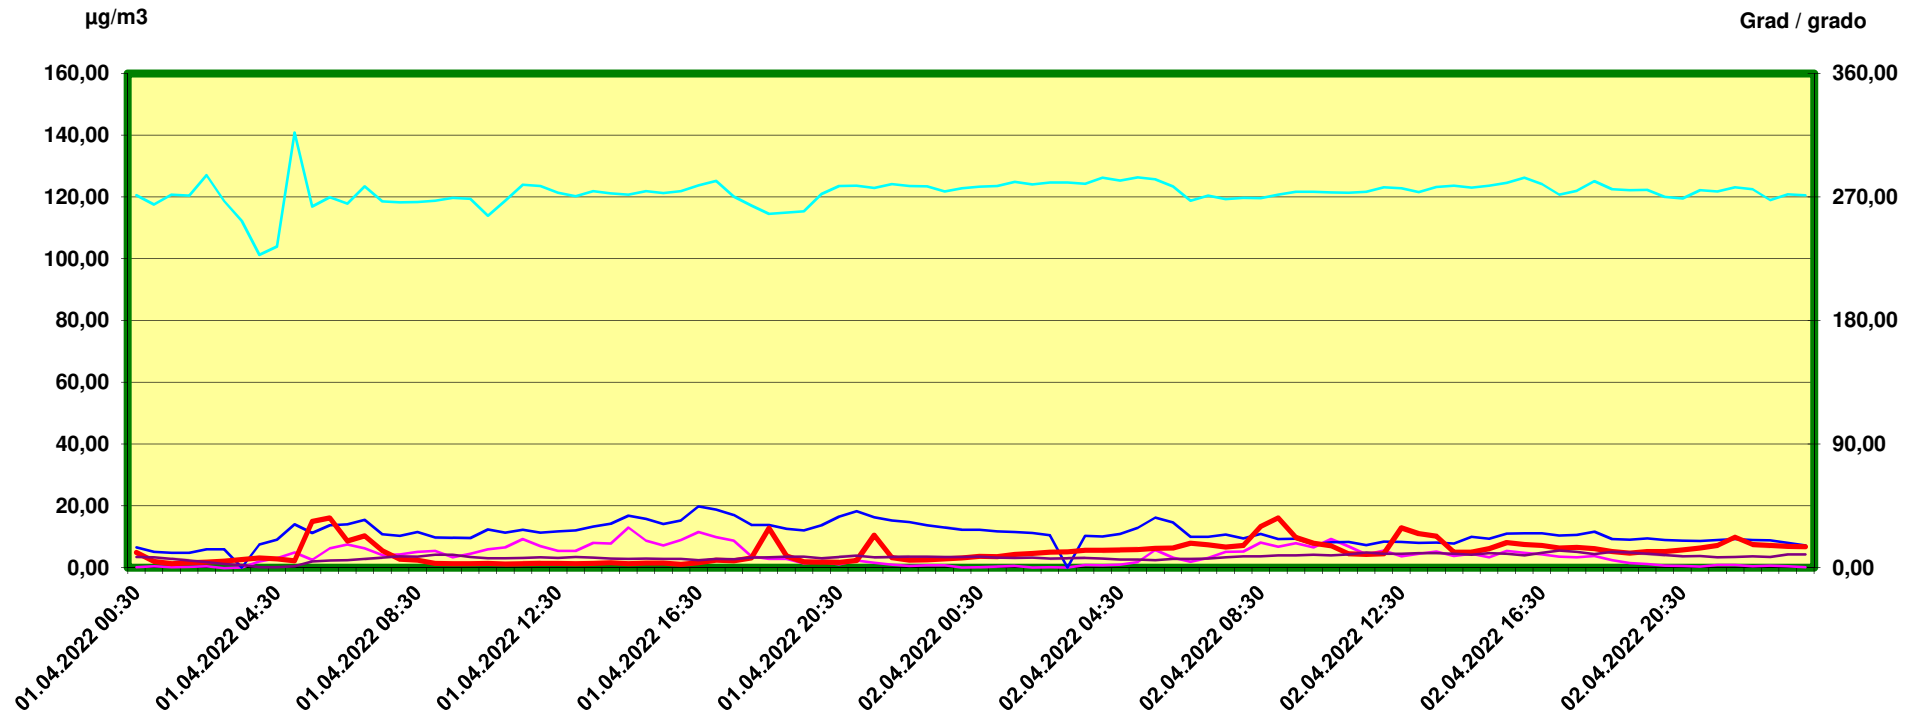

# Steinach Saxen

Zeitraum / Periodo di tempo: 1-4-2022 00:30 - 2-4-2022 24:00

Unkorrigierte Werte / Valori non corretti