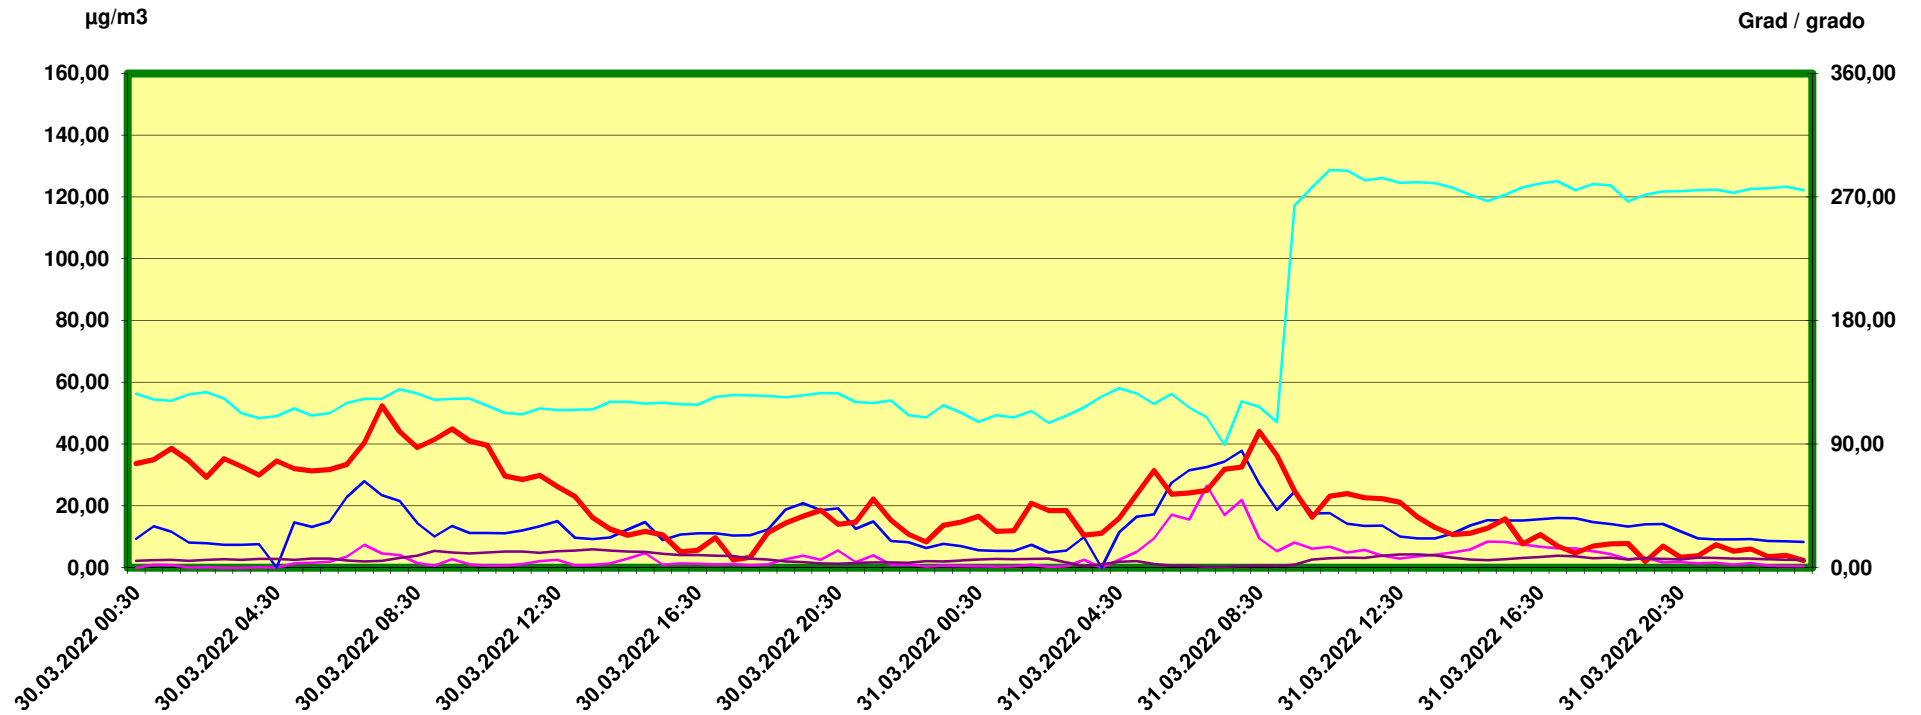

Steinach Saxen

Zeitraum / Periodo di tempo: 30-3-2022 00:30 - 31-4-2022 24:00

Unkorrigierte Werte / Valori non corretti