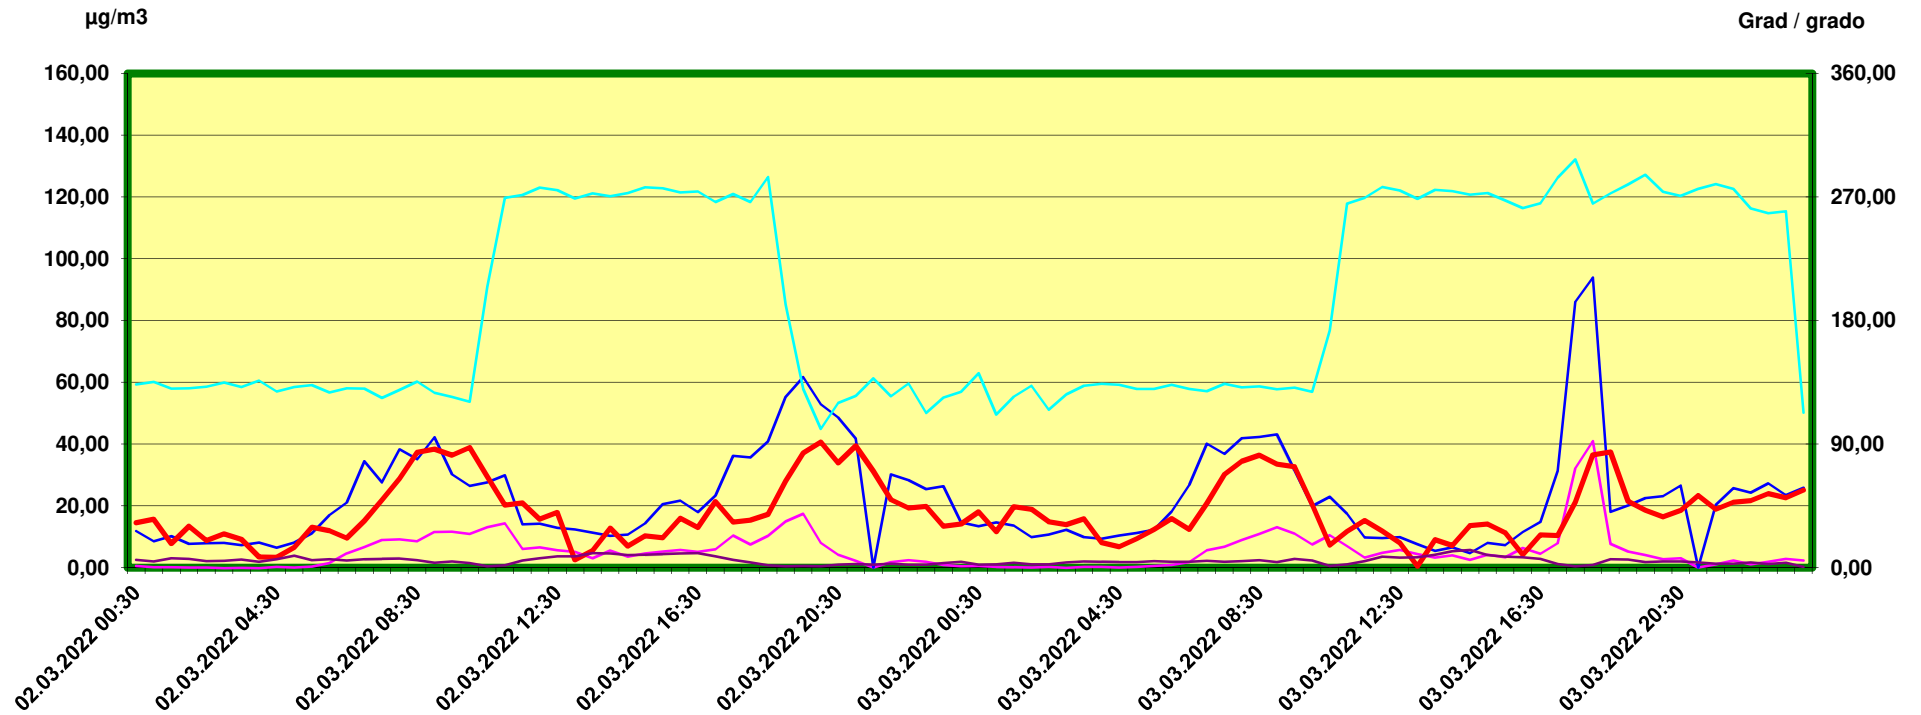

Steinach Sachsen

Zeitraum / Periodo di tempo: 2-3-2022 00:30 - 3-3-2022 24:00

Unkorrigierte Werte / Valori non corretti