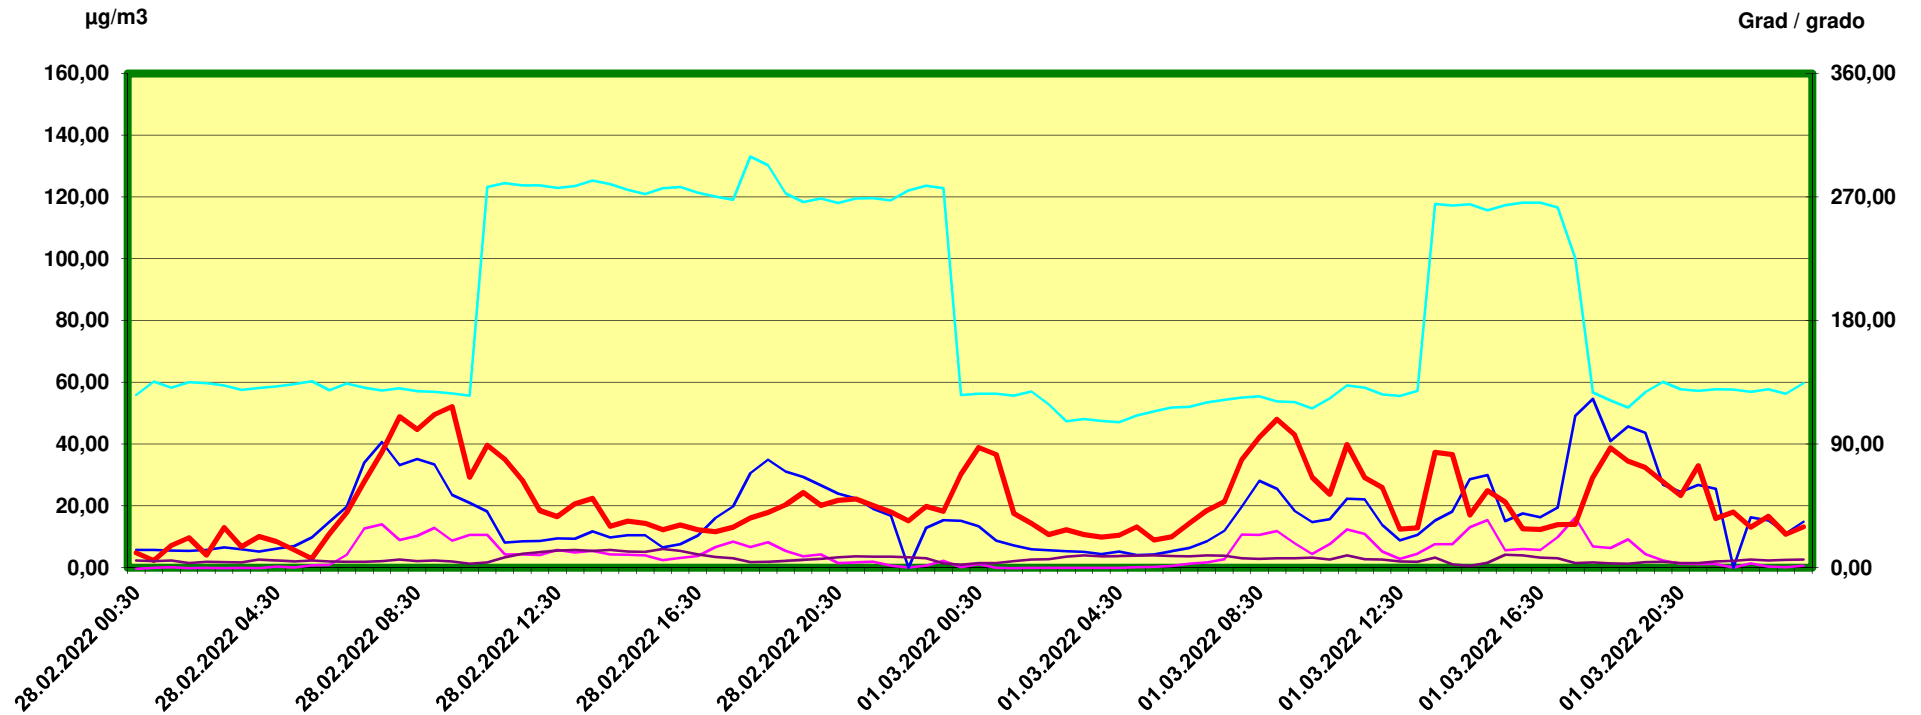

Steinach Sachsen

Zeitraum / Periodo di tempo: 28-2-2022 00:30 - 1-3-2022 24:00

Unkorrigierte Werte / Valori non corretti