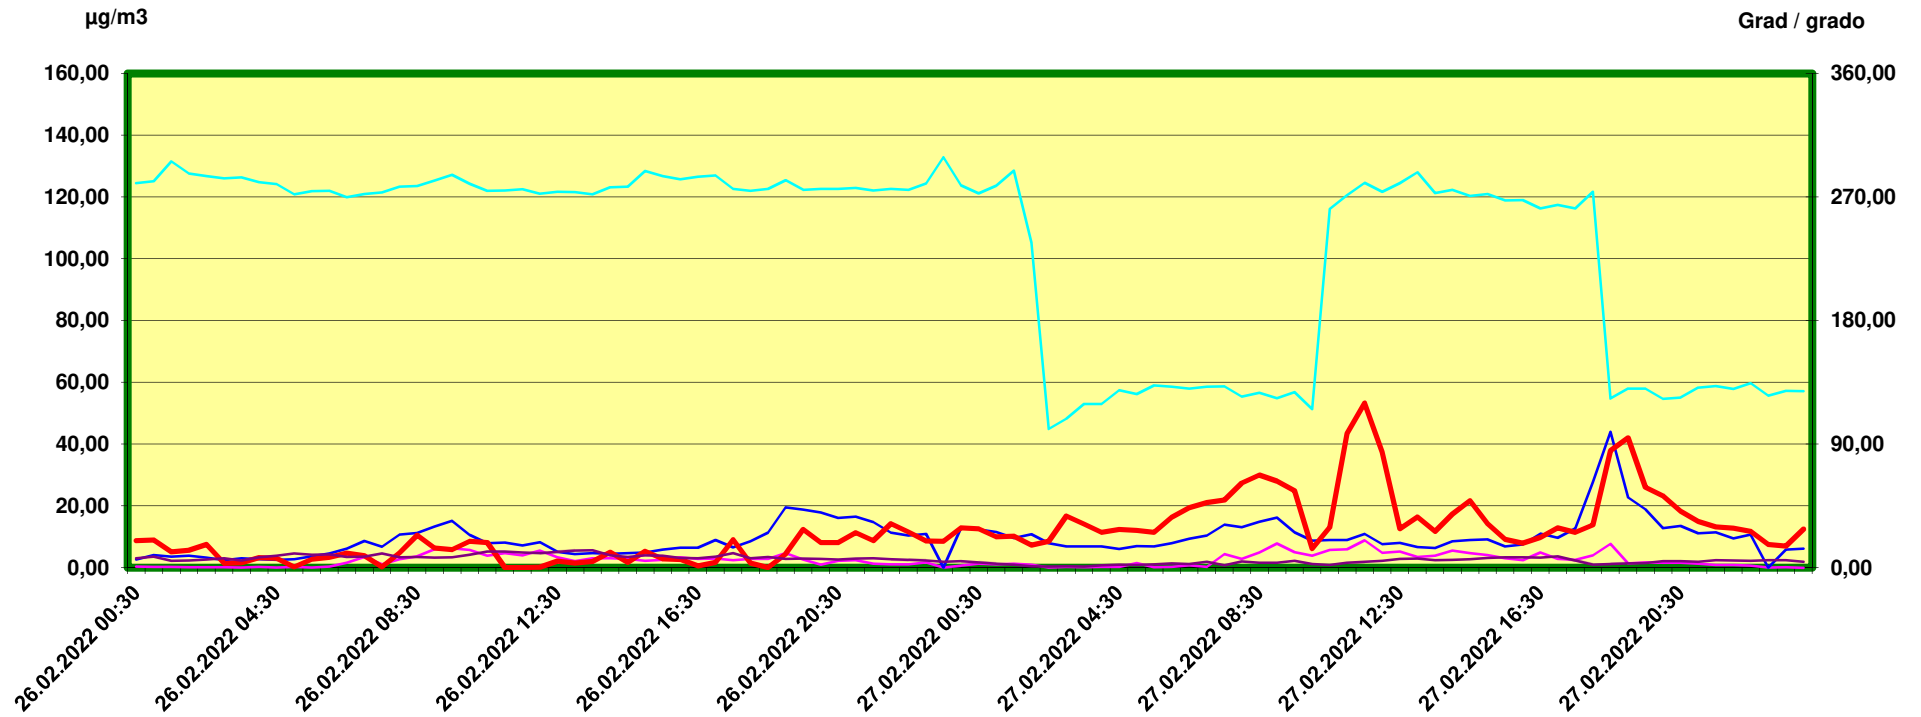

Steinach Saxen

Zeitraum / Periodo di tempo: 26-2-2022 00:30 - 27-2-2022 24:00

Unkorrigierte Werte / Valori non corretti