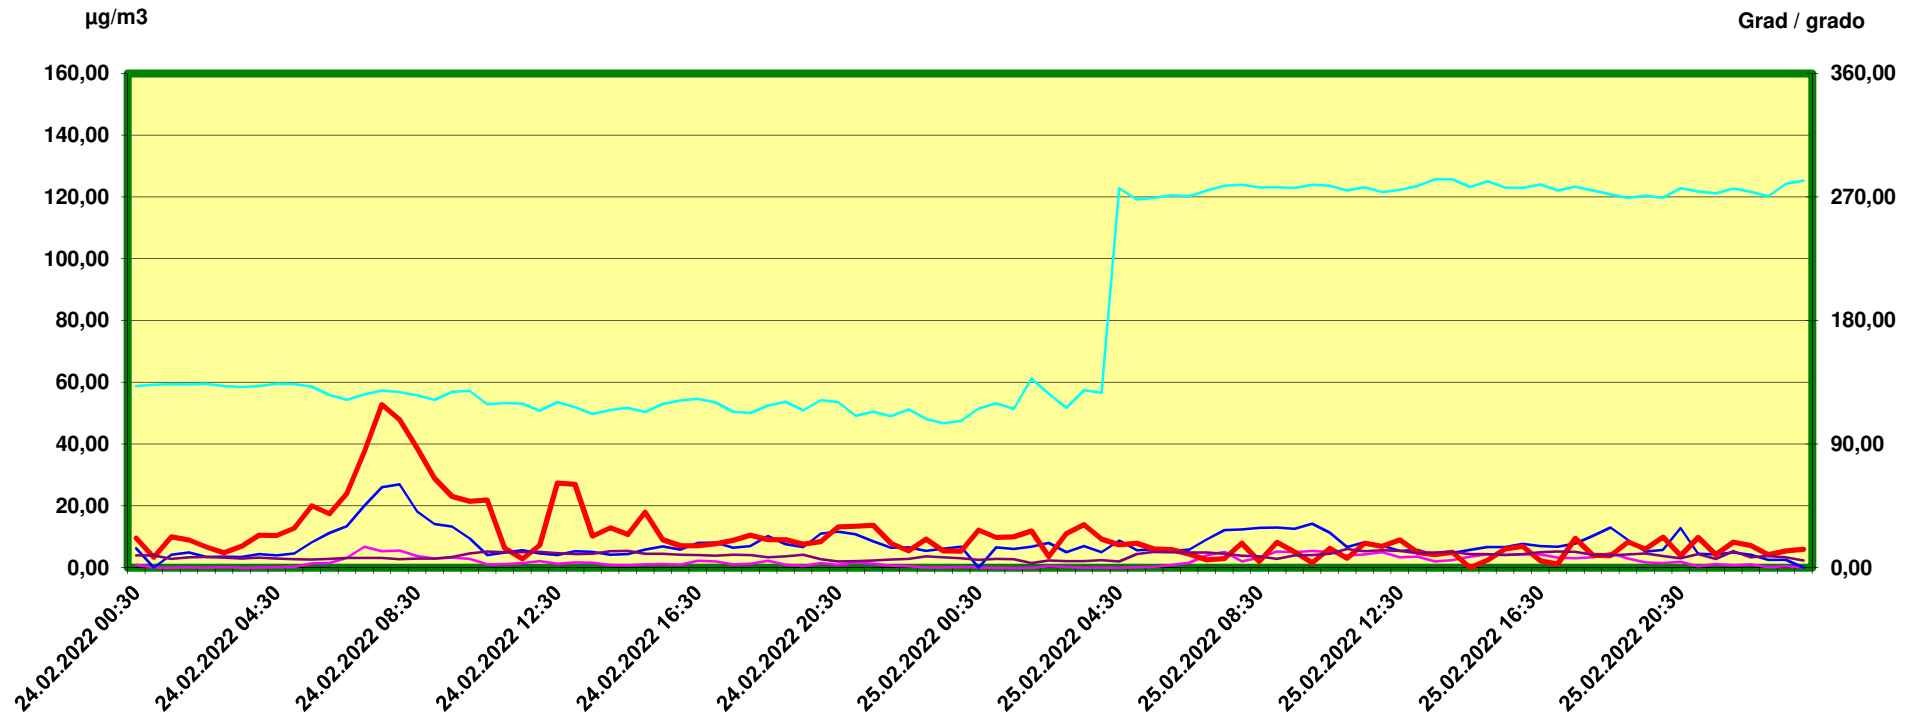

Steinach Saxen

Zeitraum / Periodo di tempo: 24-2-2022 00:30 - 25-2-2022 24:00

Unkorrigierte Werte / Valori non corretti