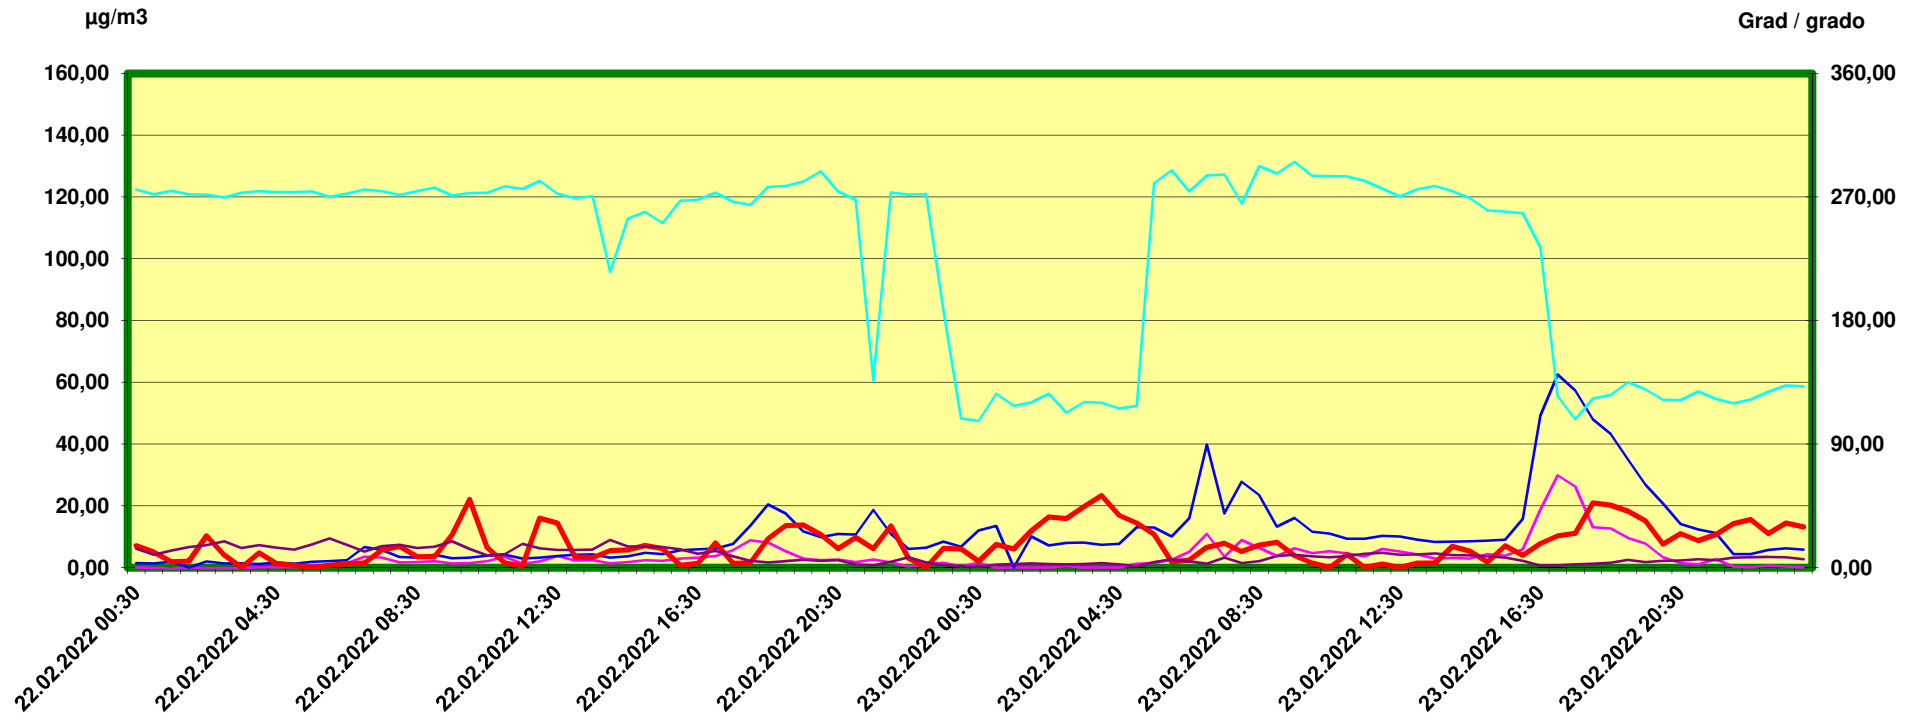

Steinach Saxen

Zeitraum / Periodo di tempo: 22-2-2022 00:30 - 23-2-2022 24:00

Unkorrigierte Werte / Valori non corretti