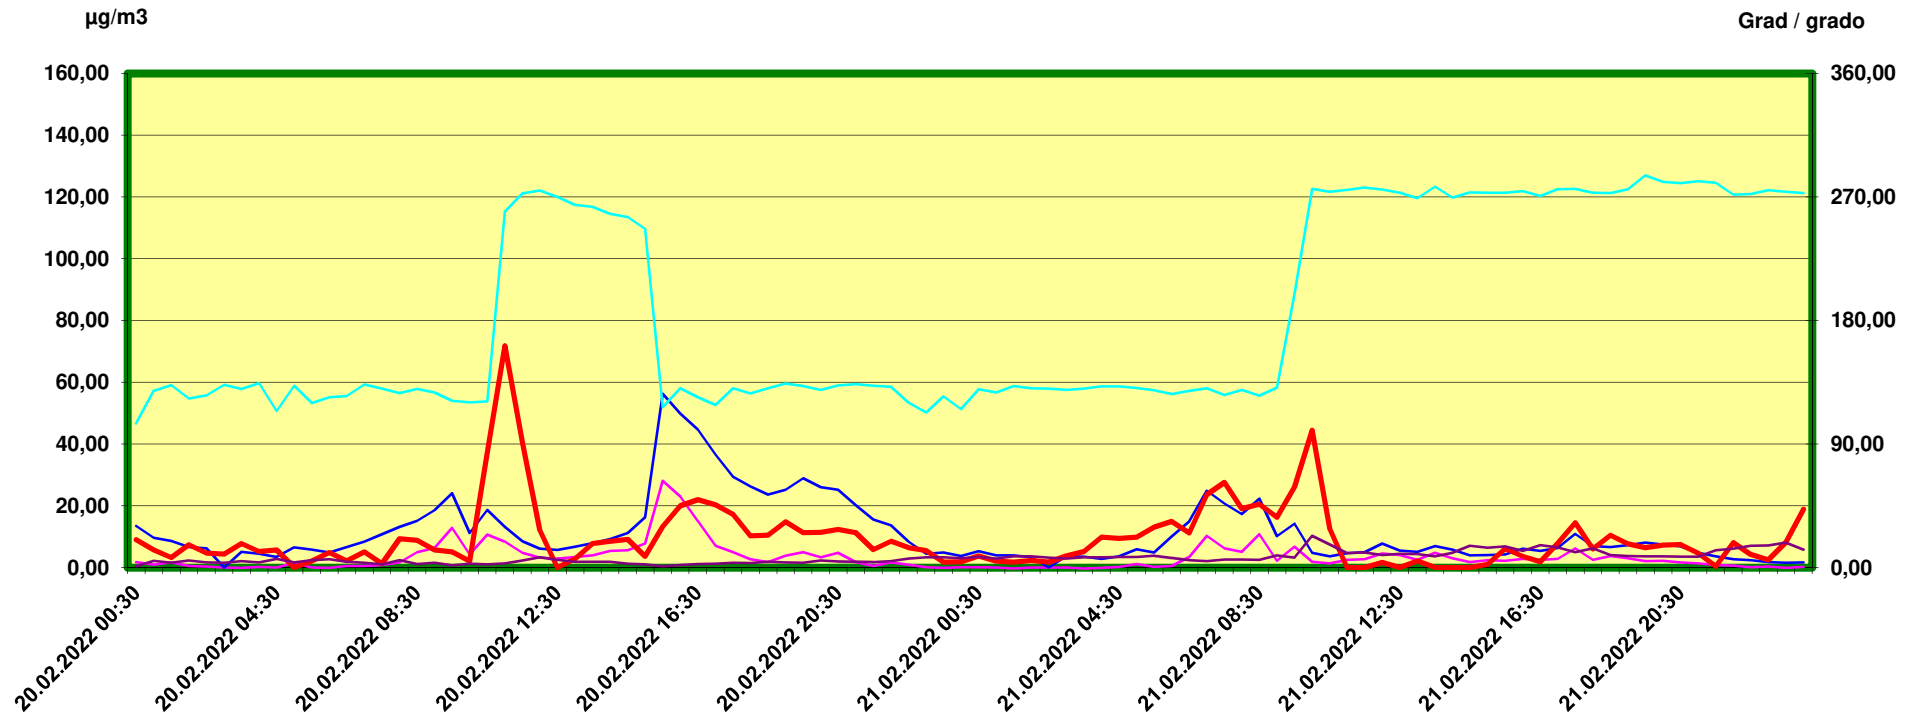

Steinach Saxen

Zeitraum / Periodo di tempo: 20-2-2022 00:30 - 21-2-2022 24:00

Unkorrigierte Werte / Valori non corretti