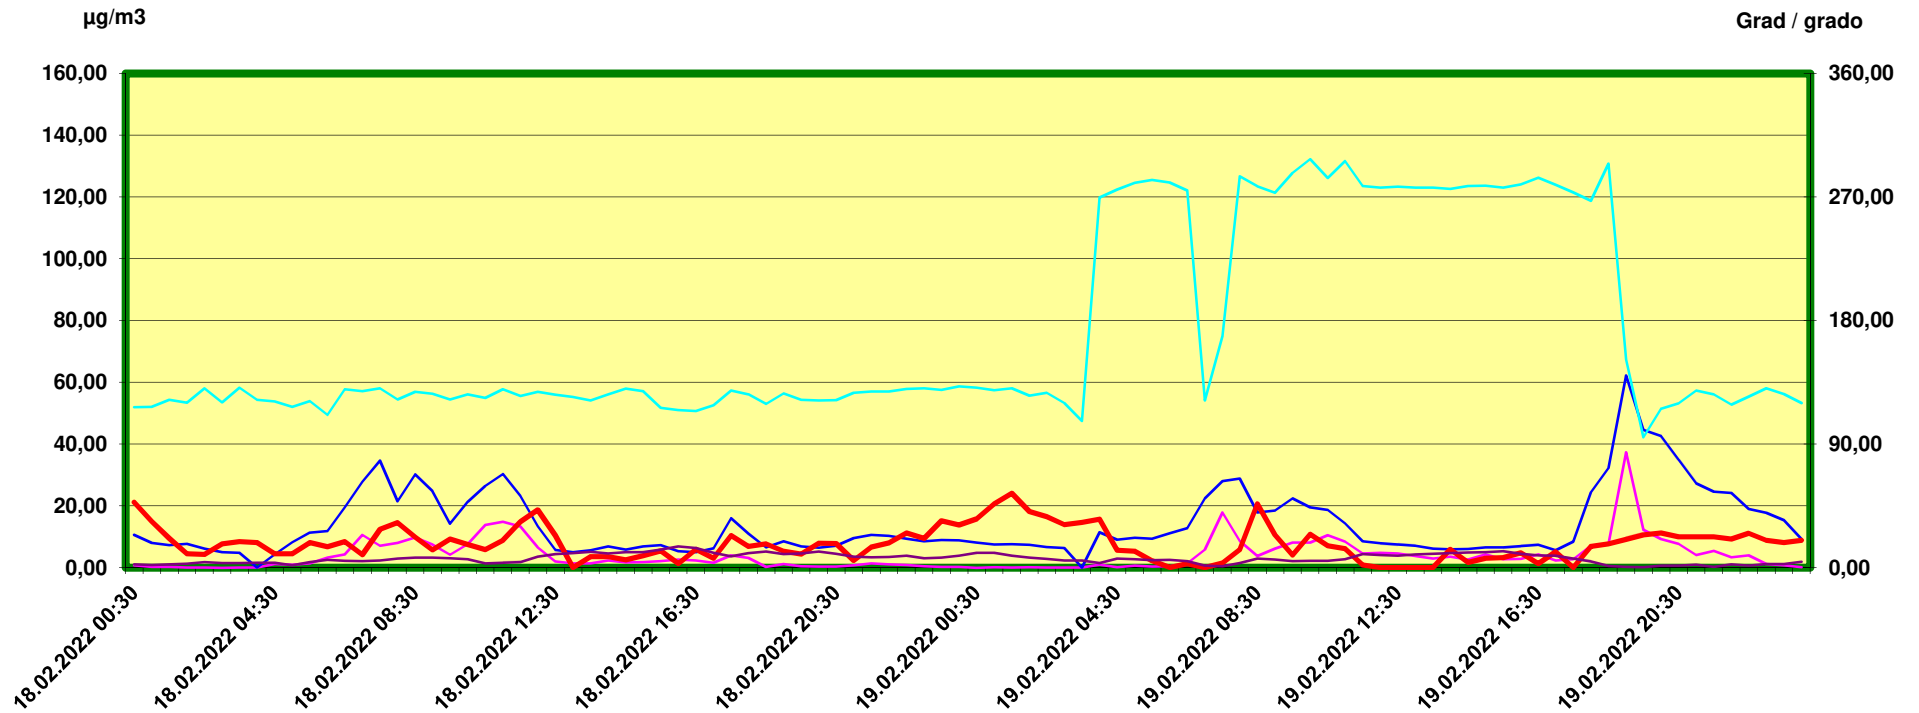

# Steinach Saxen

Zeitraum / Periodo di tempo: 18-2-2022 00:30 - 19-2-2022 24:00

Unkorrigierte Werte / Valori non corretti