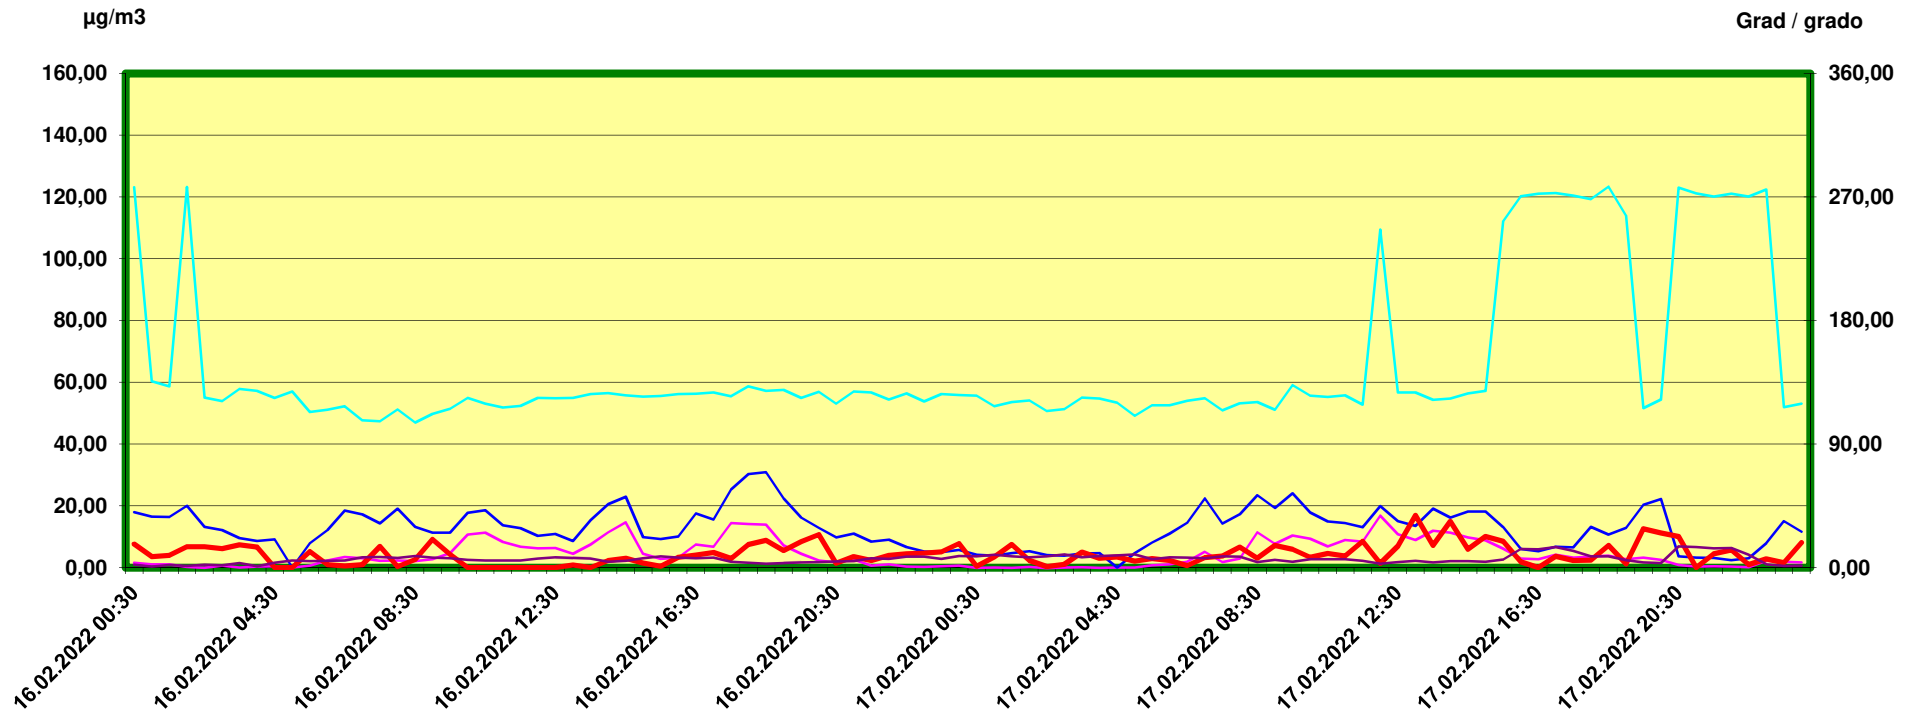

Steinach Saxen

Zeitraum / Periodo di tempo: 16-2-2022 00:30 - 17-2-2022 24:00

Unkorrigierte Werte / Valori non corretti