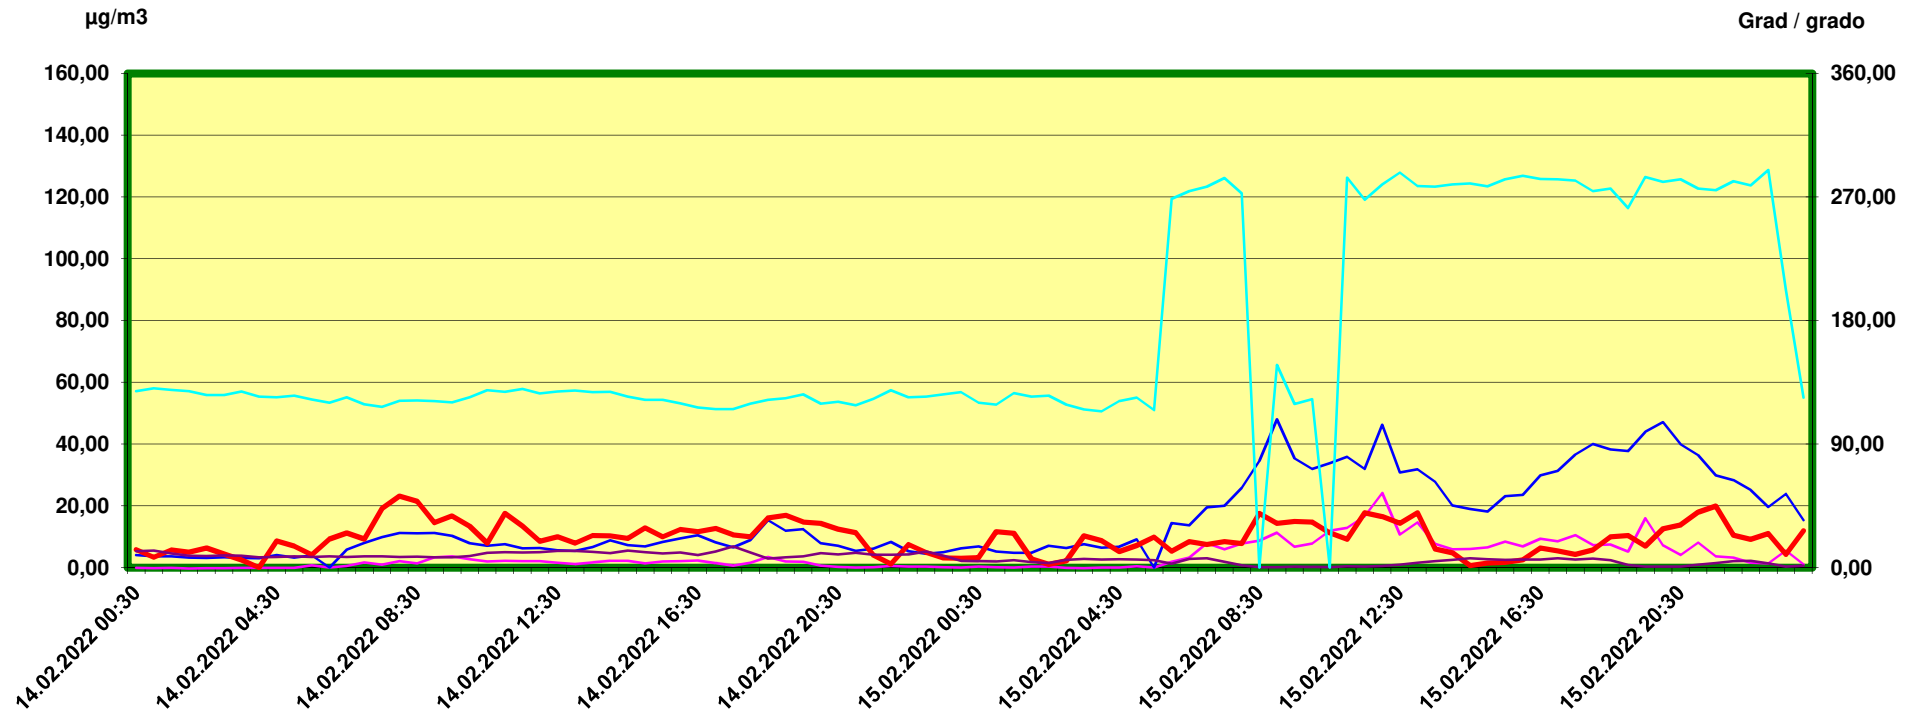

# Steinach Saxen

Zeitraum / Periodo di tempo: 14-2-2022 00:30 - 15-2-2022 24:00

Unkorrigierte Werte / Valori non corretti