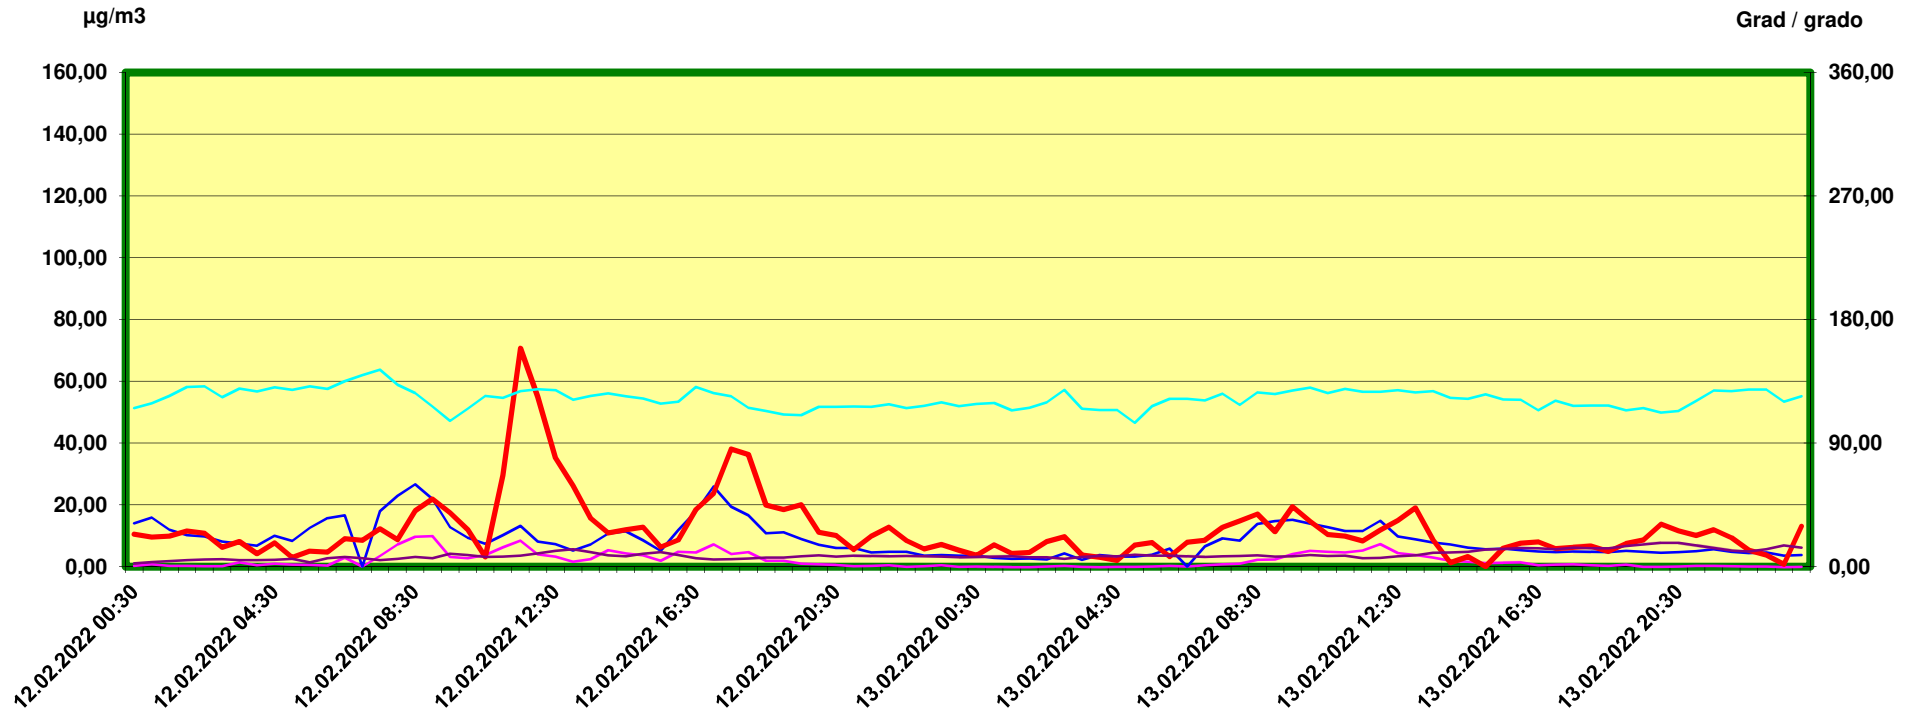

Steinach Saxen

Zeitraum / Periodo di tempo: 12-2-2022 00:30 - 13-2-2022 24:00

Unkorrigierte Werte / Valori non corretti