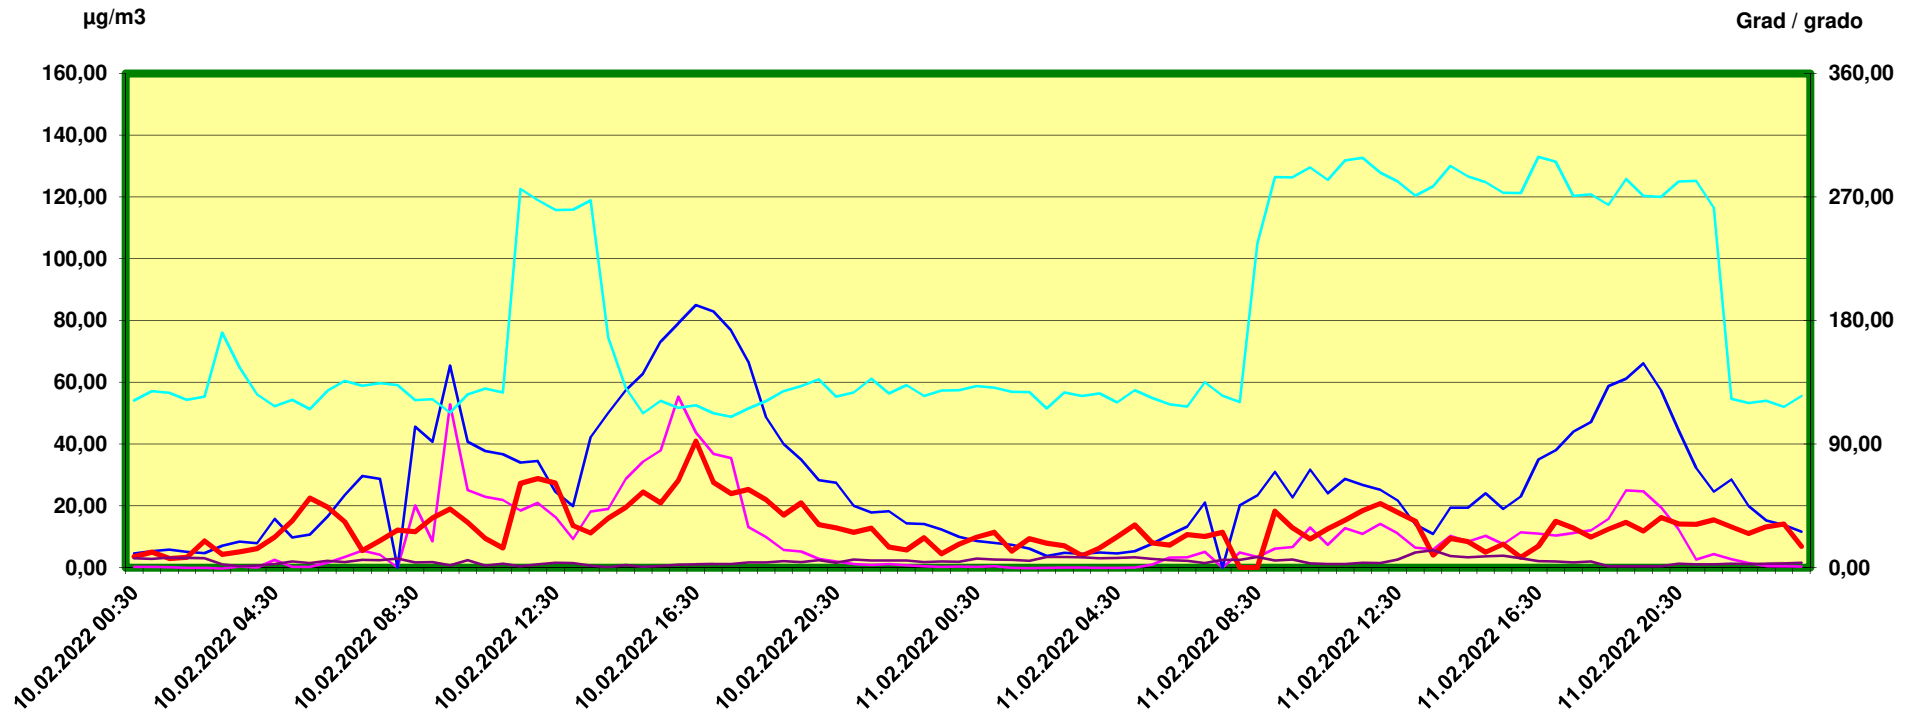

Steinach Saxen

Zeitraum / Periodo di tempo: 10-2-2022 00:30 - 11-2-2022 24:00

Unkorrigierte Werte / Valori non corretti