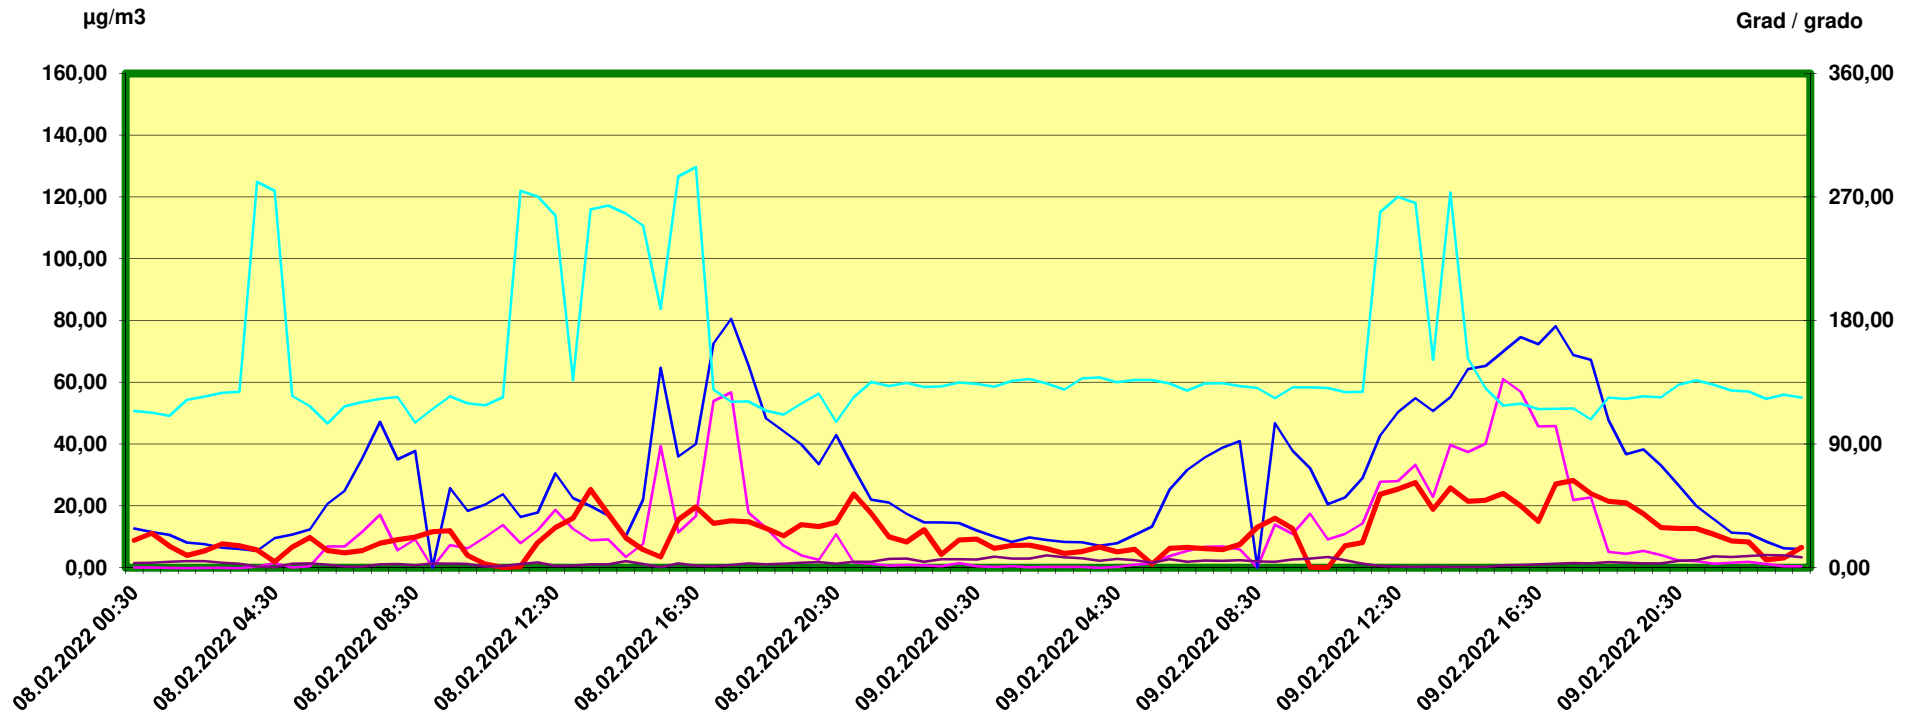

# Steinach Saxen

Zeitraum / Periodo di tempo: 8-2-2022 00:30 - 9-2-2022 24:00

Unkorrigierte Werte / Valori non corretti