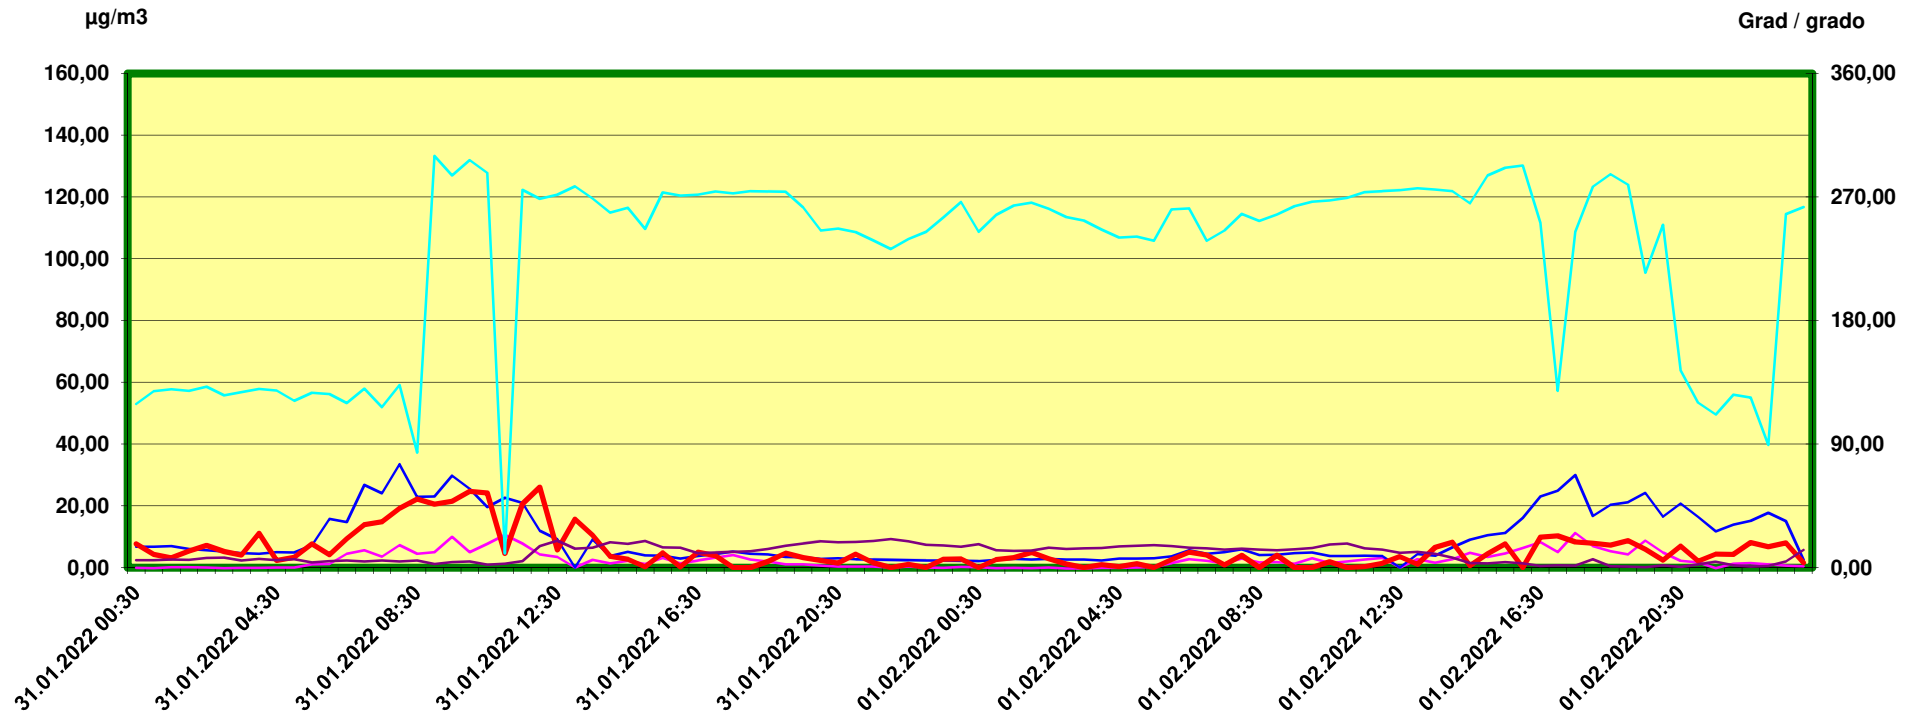

Steinach Saxen

Zeitraum / Periodo di tempo: 31-1-2022 00:30 - 1-2-2022 24:00

Unkorrigierte Werte / Valori non corretti