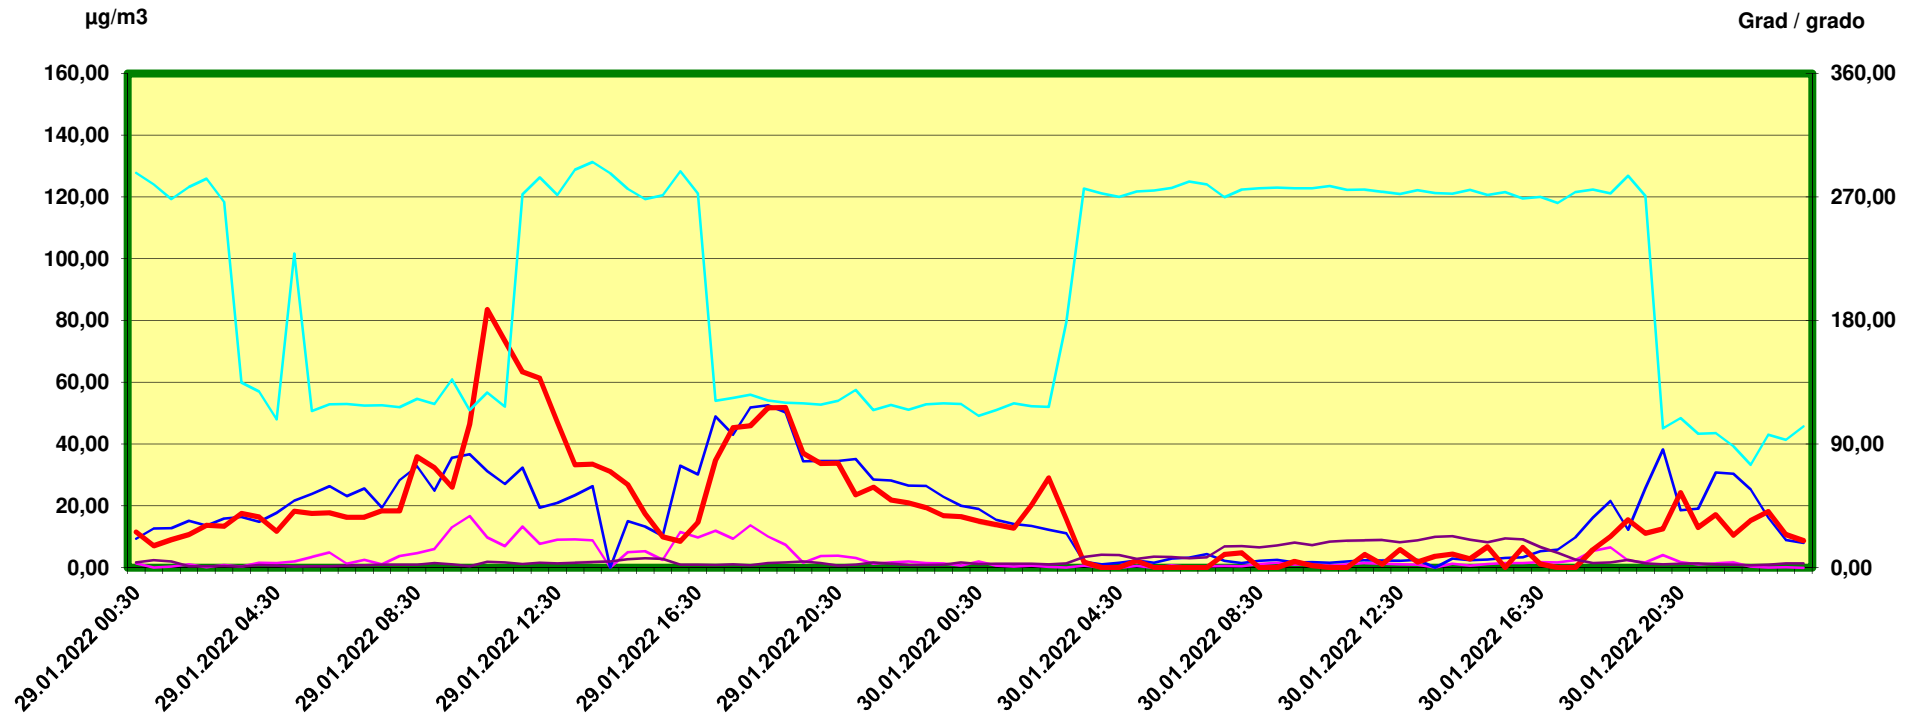

Steinach Saxen

Zeitraum / Periodo di tempo: 29-1-2022 00:30 - 30-1-2022 24:00

Unkorrigierte Werte / Valori non corretti