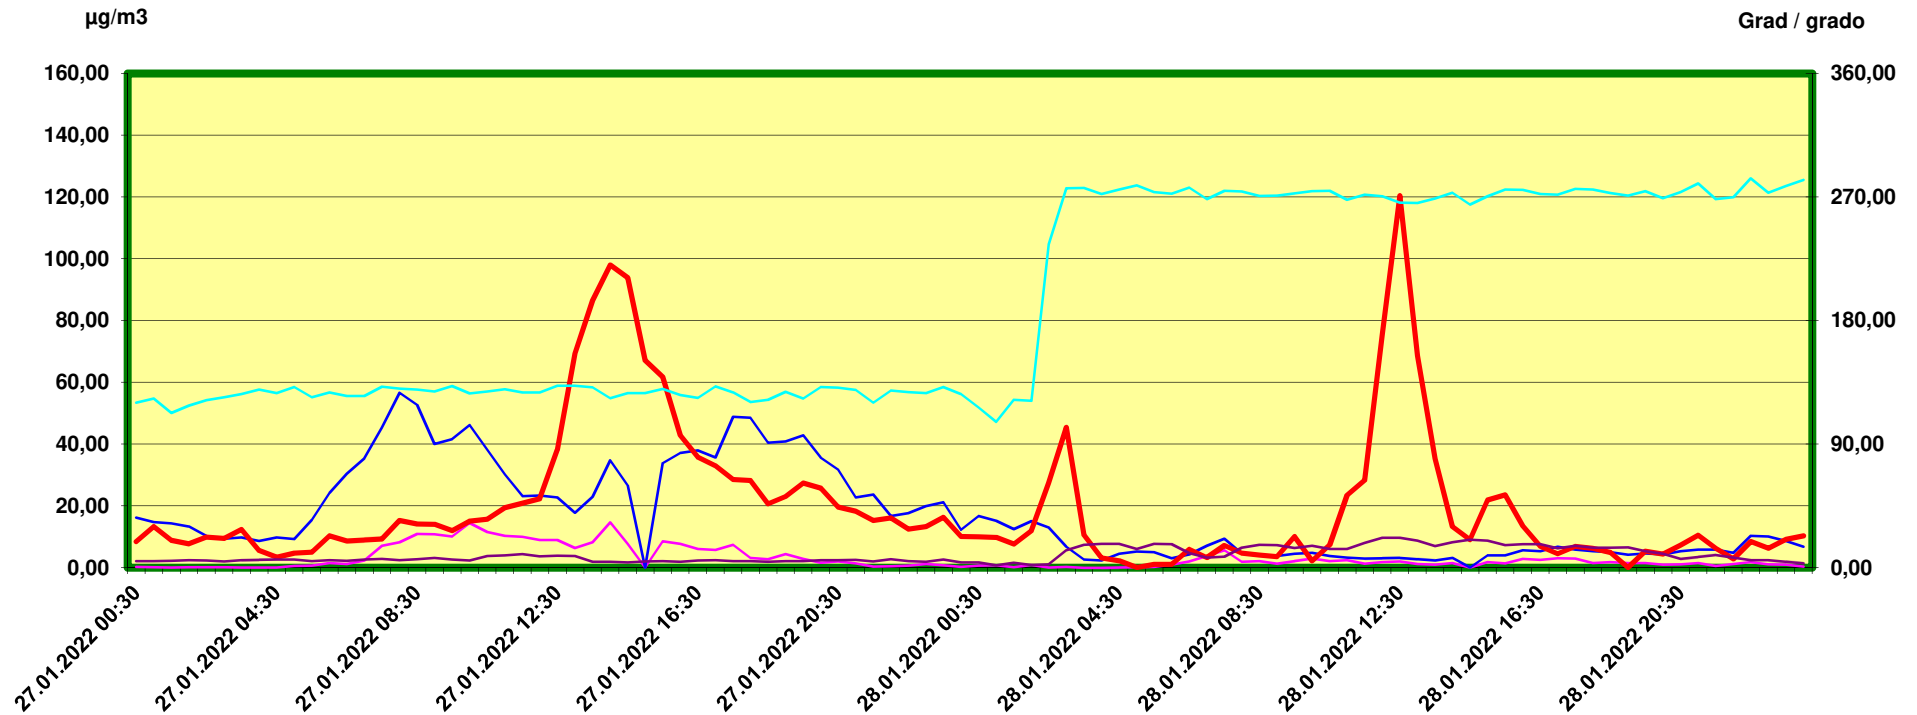

Steinach Saxen

Zeitraum / Periodo di tempo: 27-1-2022 00:30 - 28-1-2022 24:00

Unkorrigierte Werte / Valori non corretti