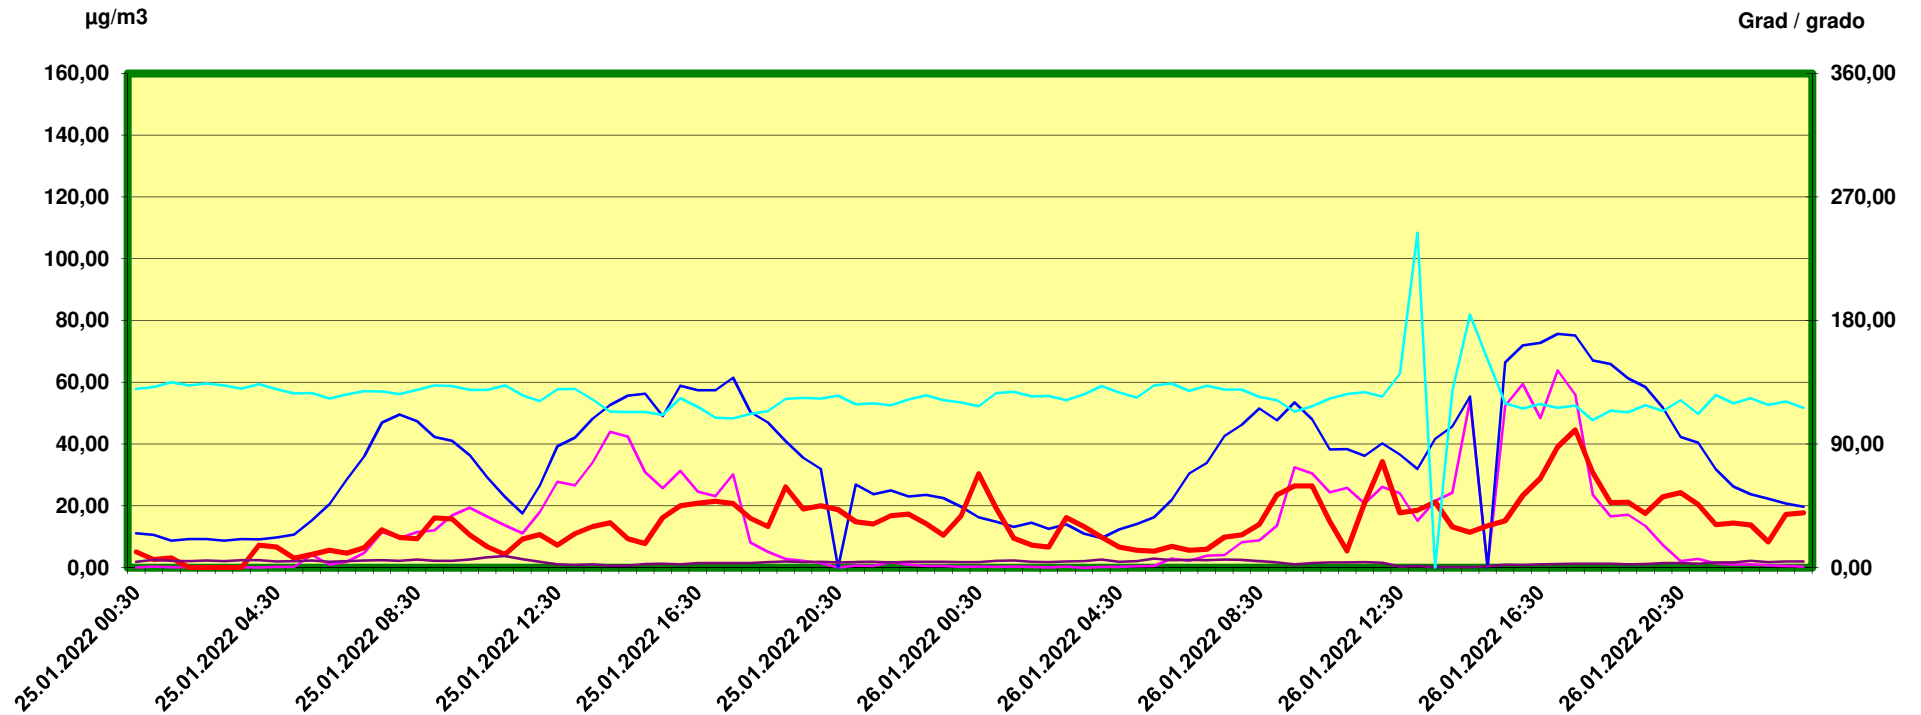

# Steinach Saxen

Zeitraum / Periodo di tempo: 25-1-2022 00:30 - 26-1-2022 24:00

Unkorrigierte Werte / Valori non corretti