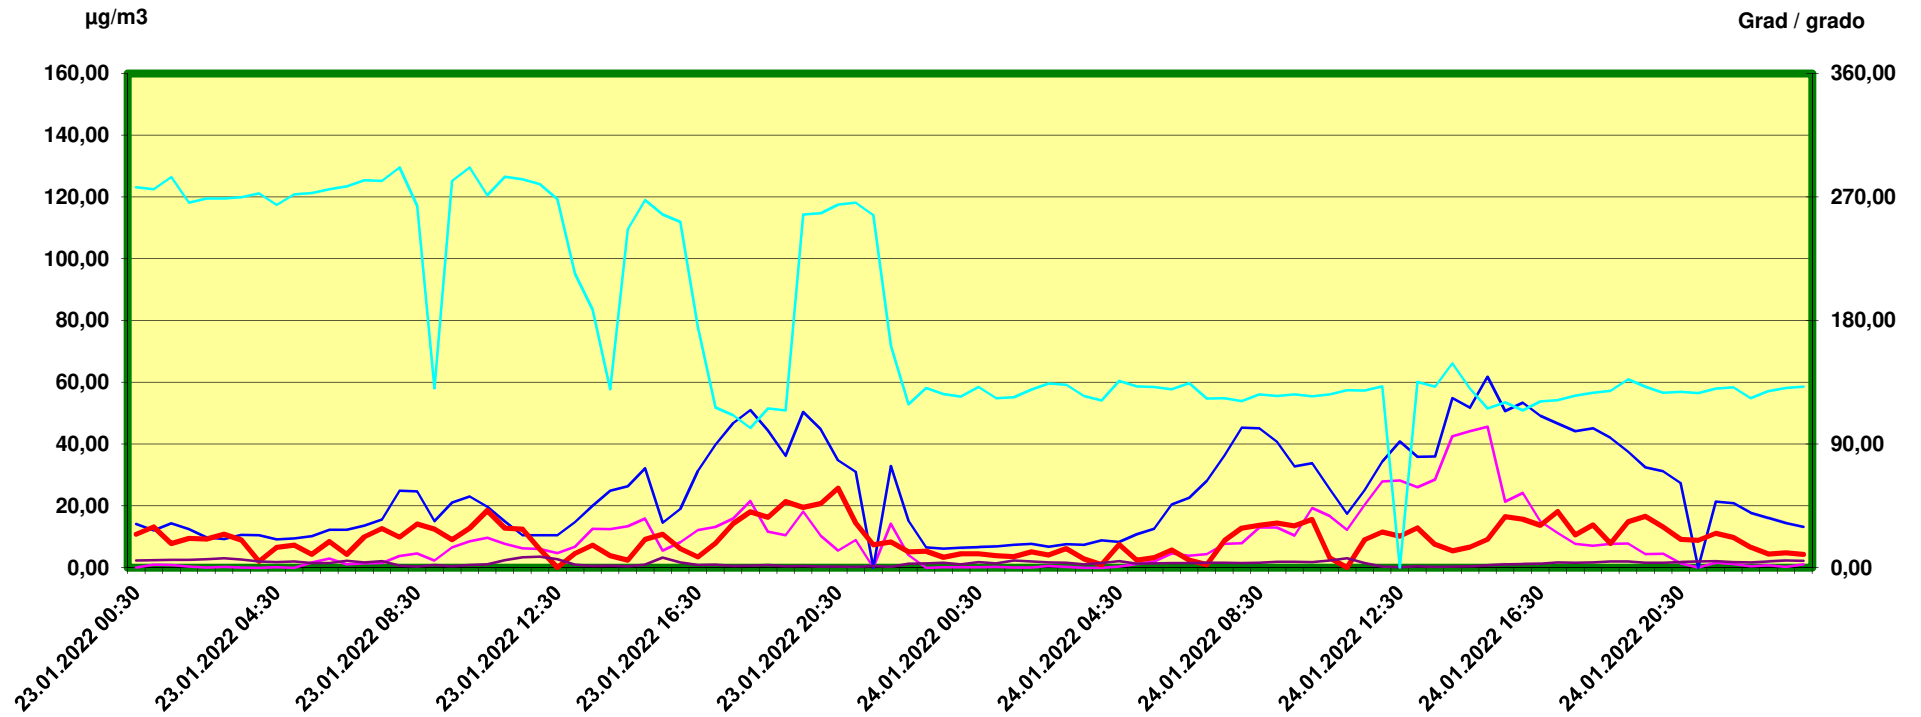

Steinach Sachsen

Zeitraum / Periodo di tempo: 23-1-2022 00:30 - 24-1-2022 24:00

Unkorrigierte Werte / Valori non corretti