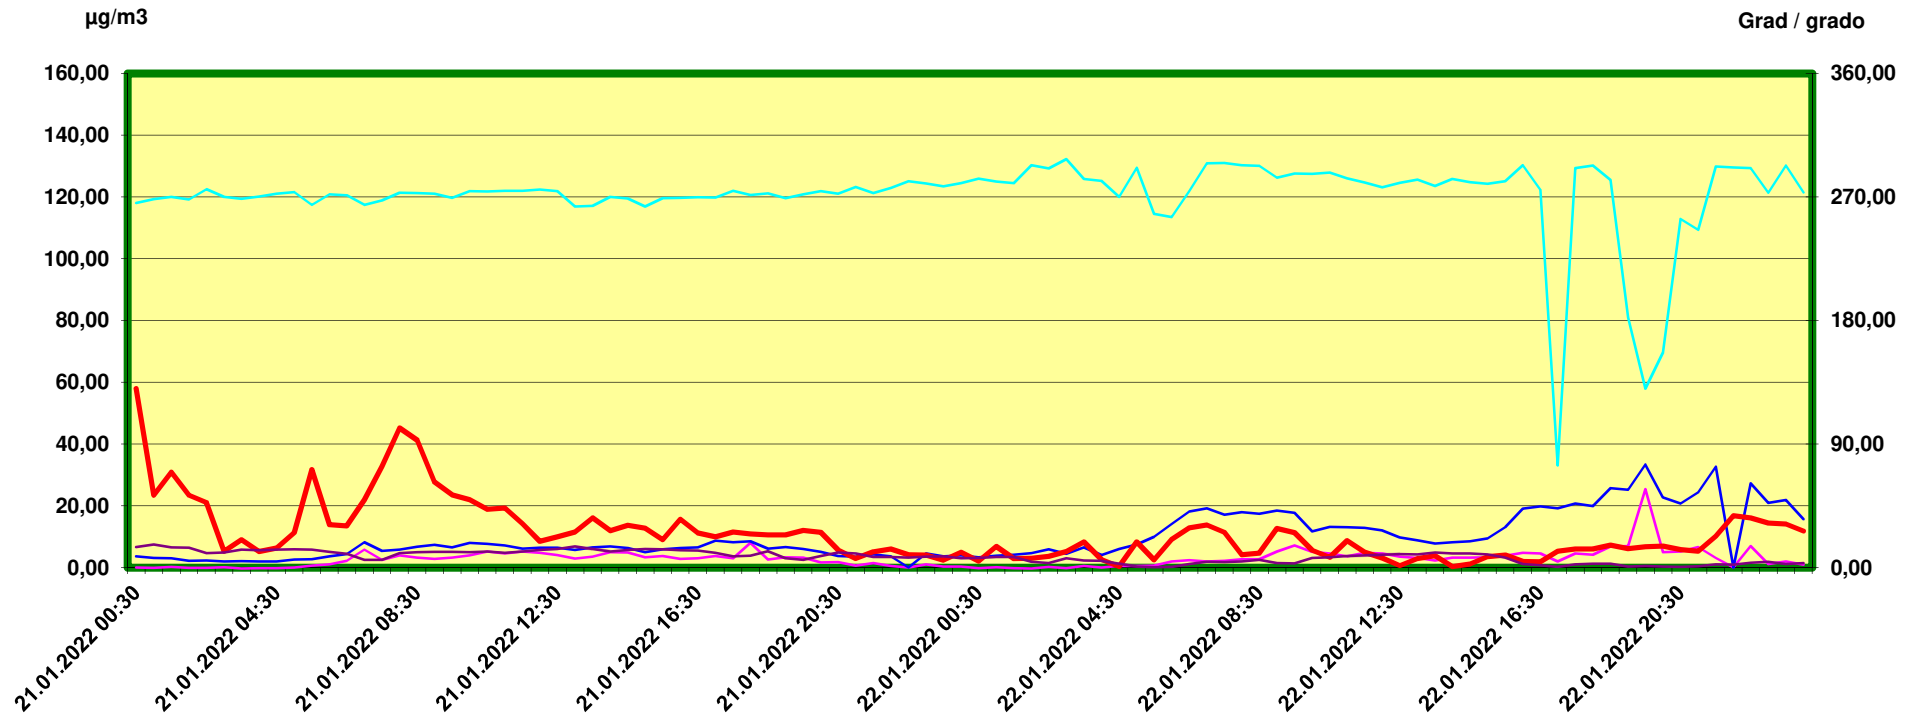

Steinach Saxen

Zeitraum / Periodo di tempo: 21-1-2022 00:30 - 22-1-2022 24:00

Unkorrigierte Werte / Valori non corretti