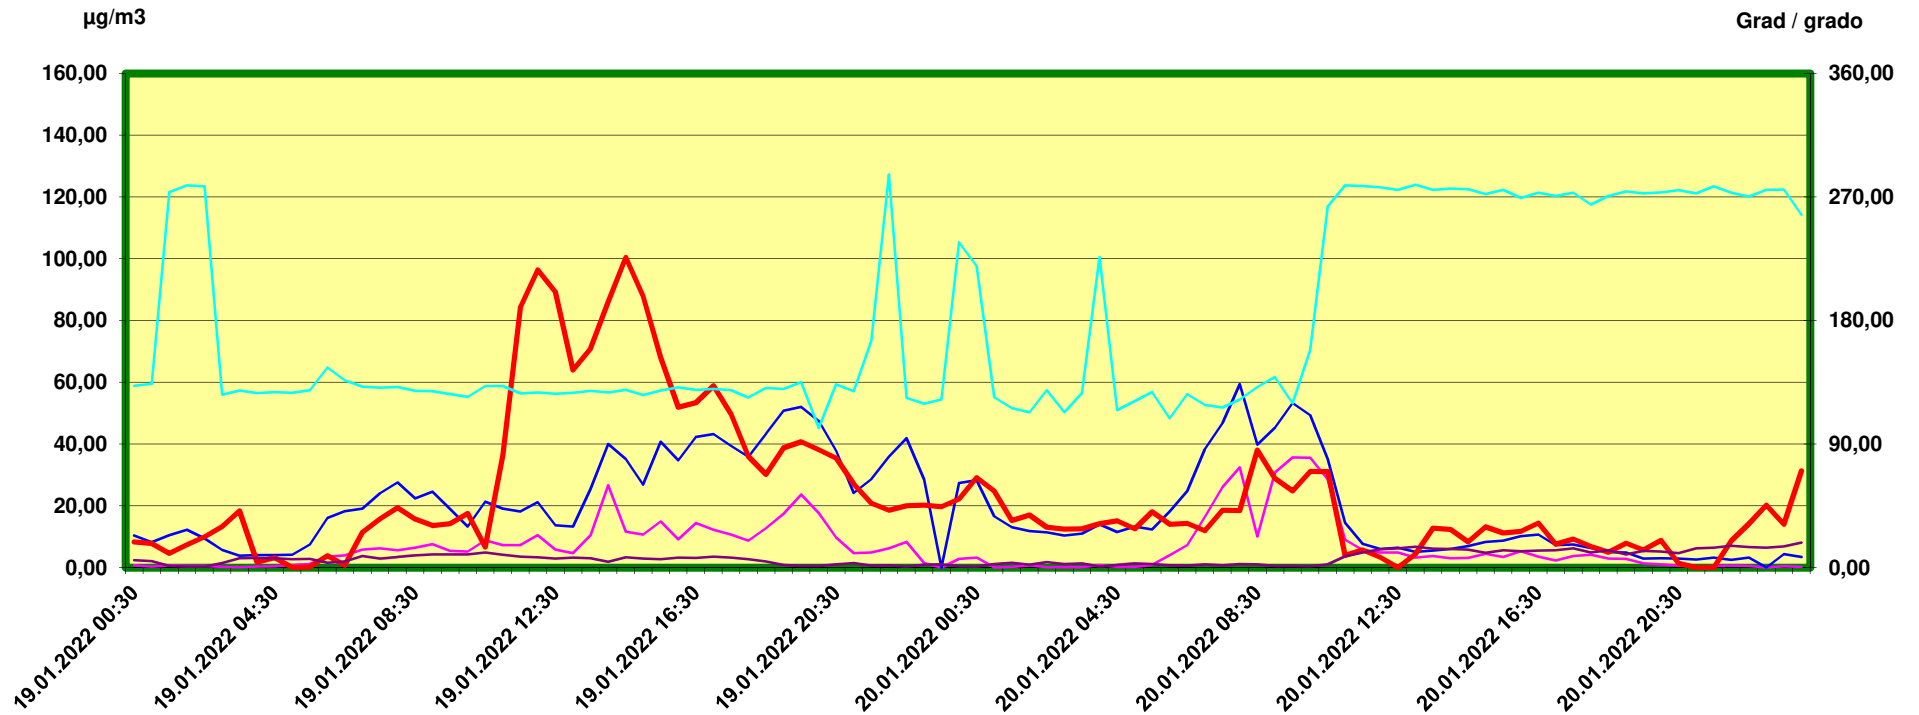

Steinach Saxen

Zeitraum / Periodo di tempo: 19-1-2022 00:30 - 20-1-2022 24:00

Unkorrigierte Werte / Valori non corretti