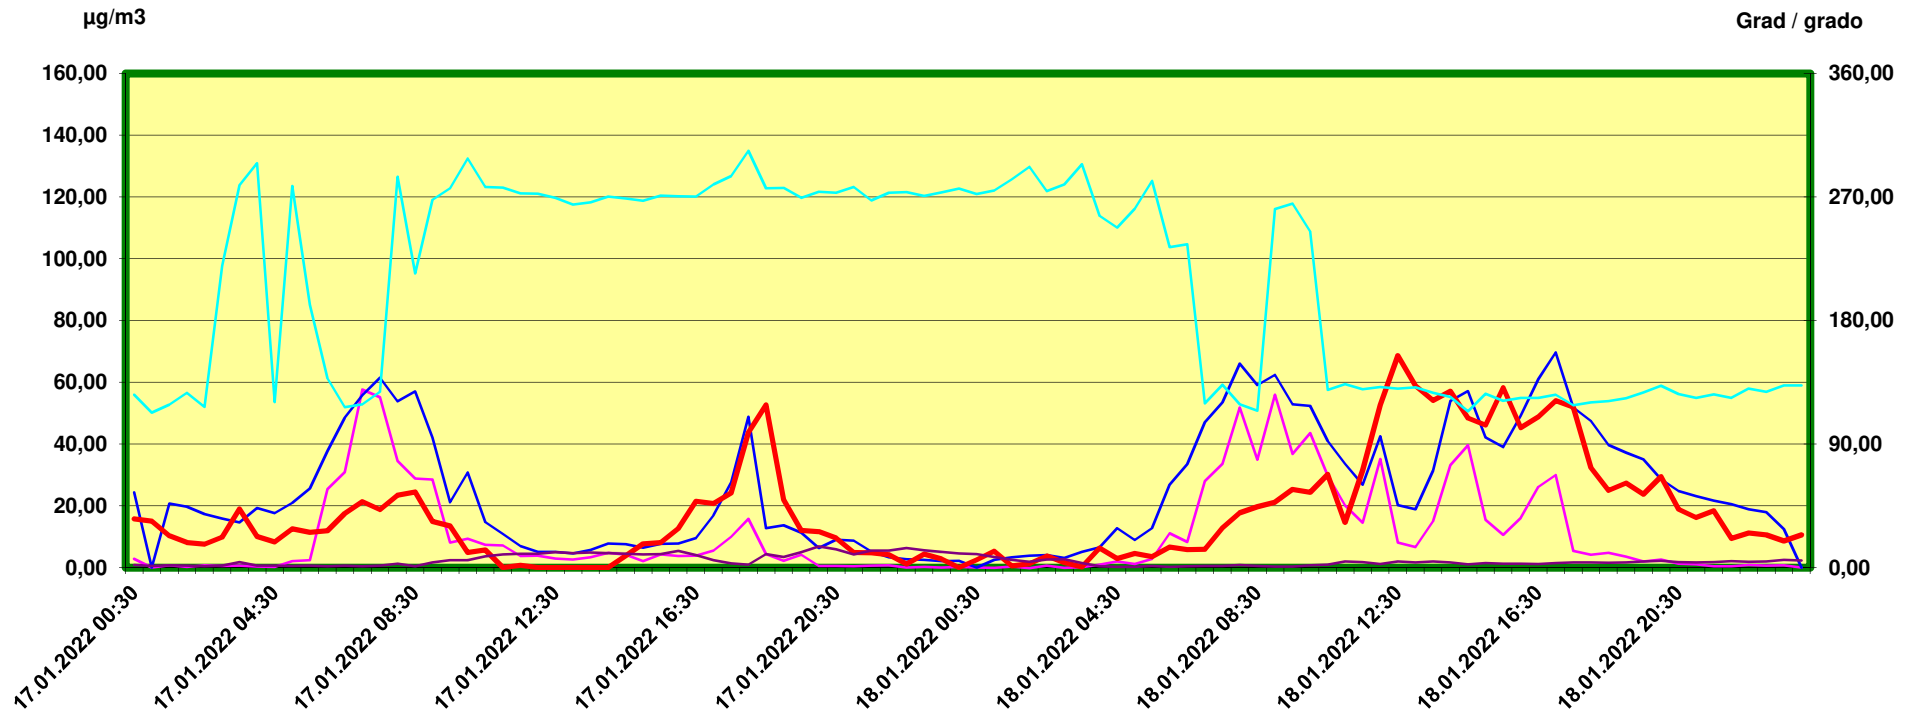

Steinach Sachsen

Zeitraum / Periodo di tempo: 17-1-2022 00:30 - 18-1-2022 24:00

Unkorrigierte Werte / Valori non corretti