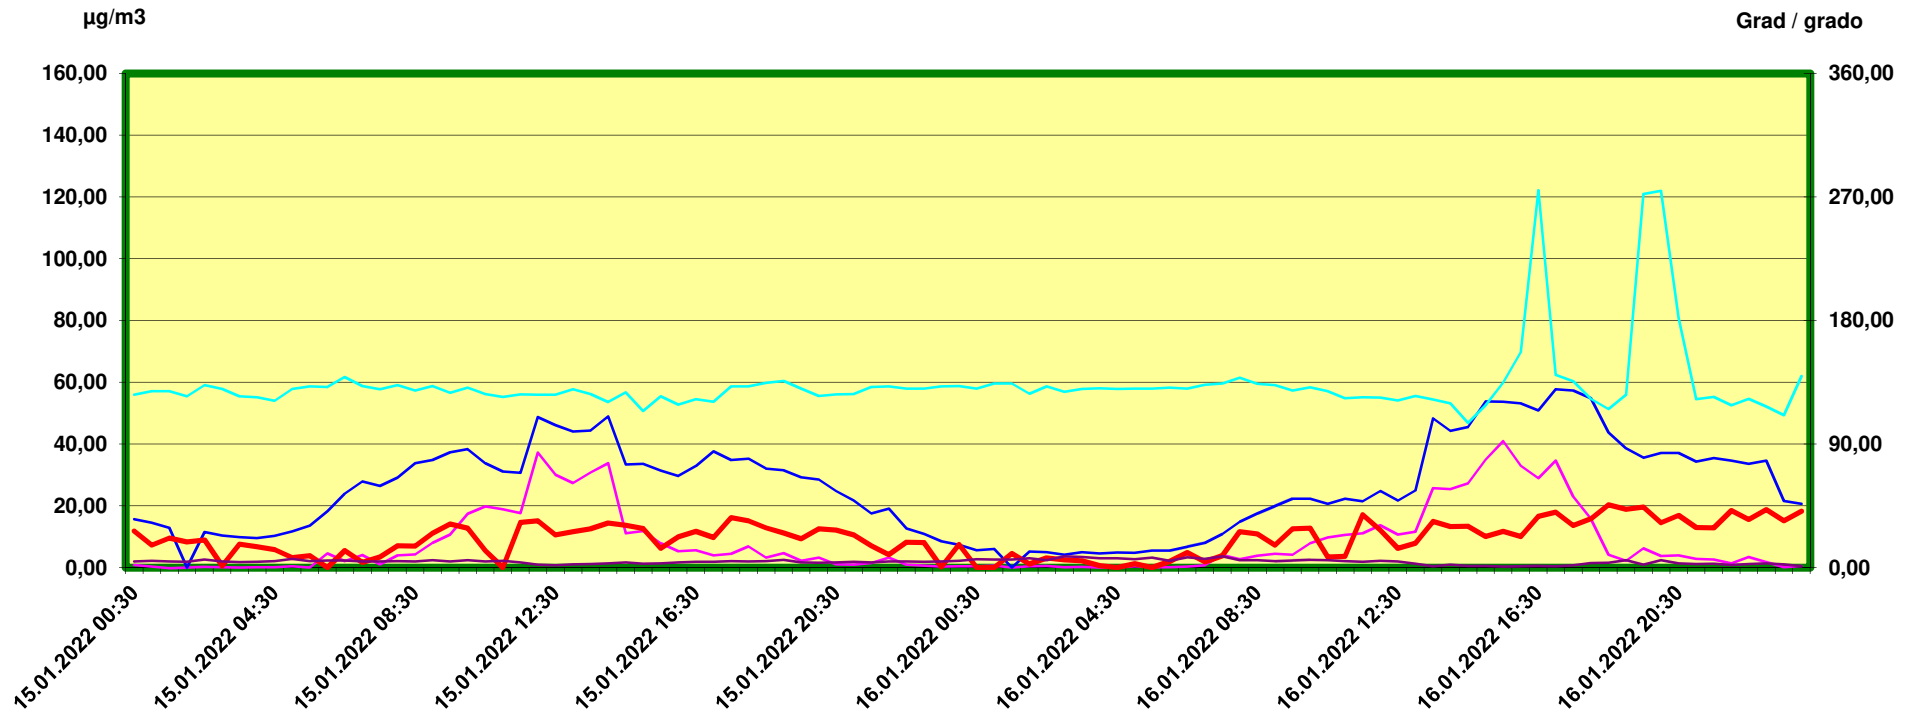

Steinach Saxen

Zeitraum / Periodo di tempo: 15-1-2022 00:30 - 16-1-2022 24:00

Unkorrigierte Werte / Valori non corretti