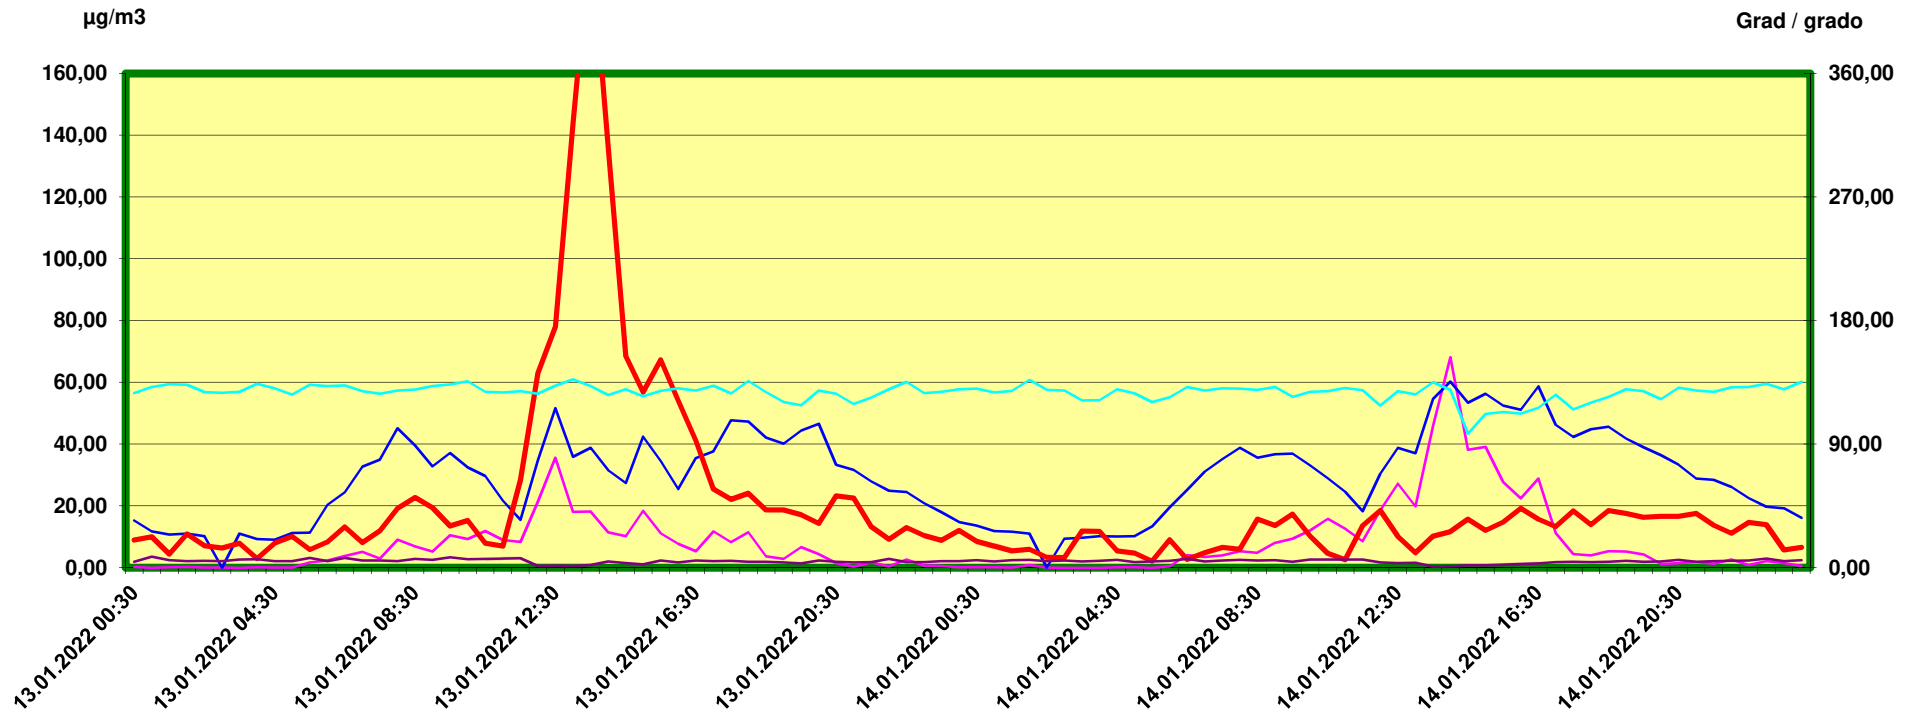

Steinach Saxen

Zeitraum / Periodo di tempo: 13-1-2022 00:30 - 14-1-2022 24:00

Unkorrigierte Werte / Valori non corretti