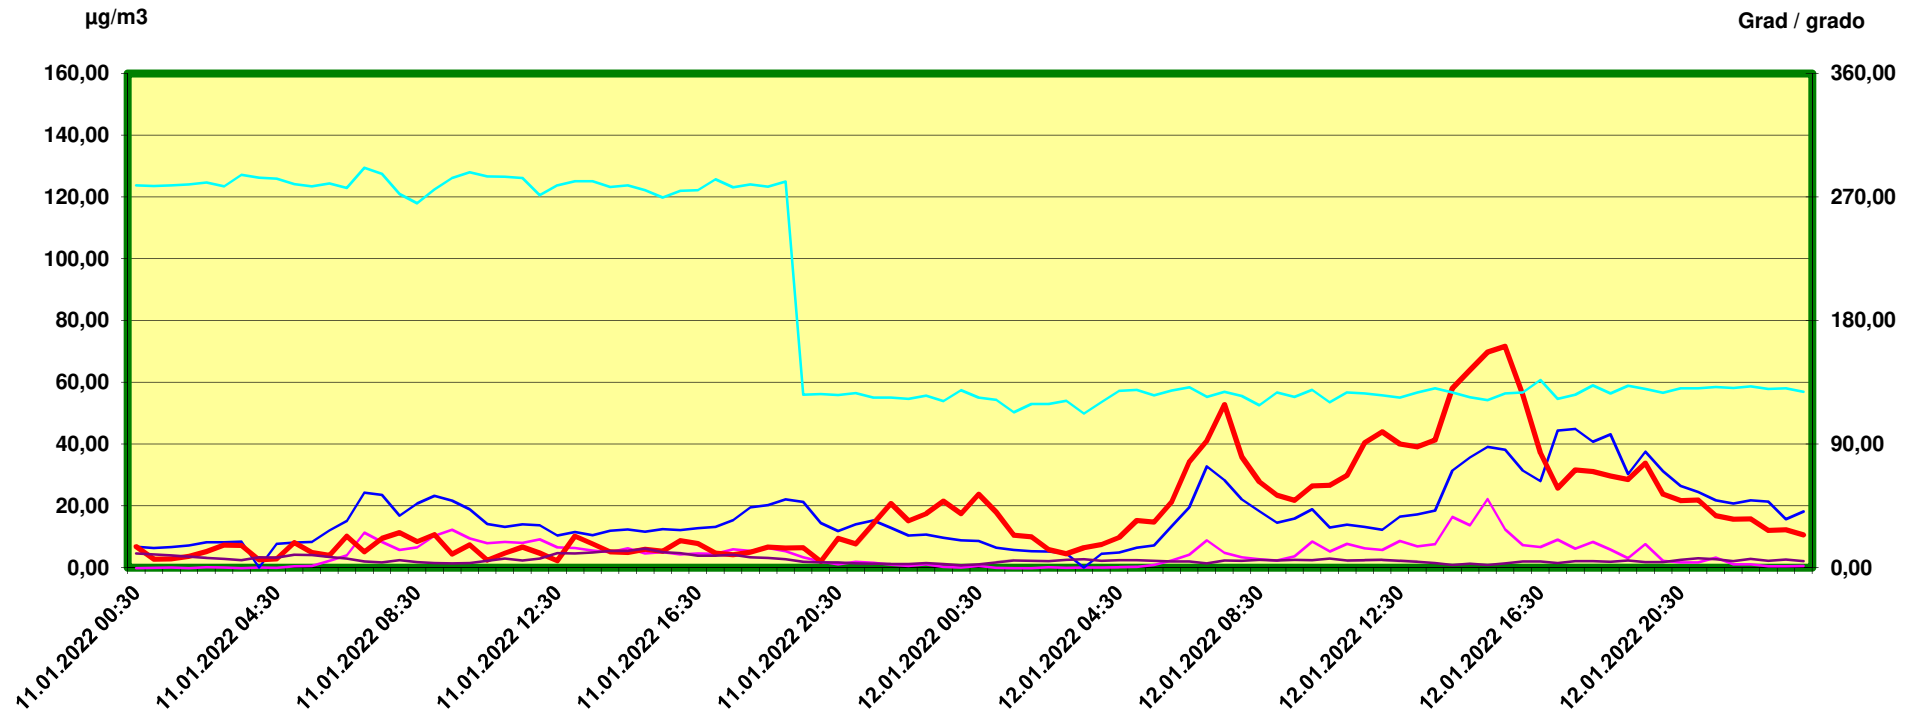

# Steinach Saxen

Zeitraum / Periodo di tempo: 11-1-2022 00:30 - 12-1-2022 24:00

Unkorrigierte Werte / Valori non corretti