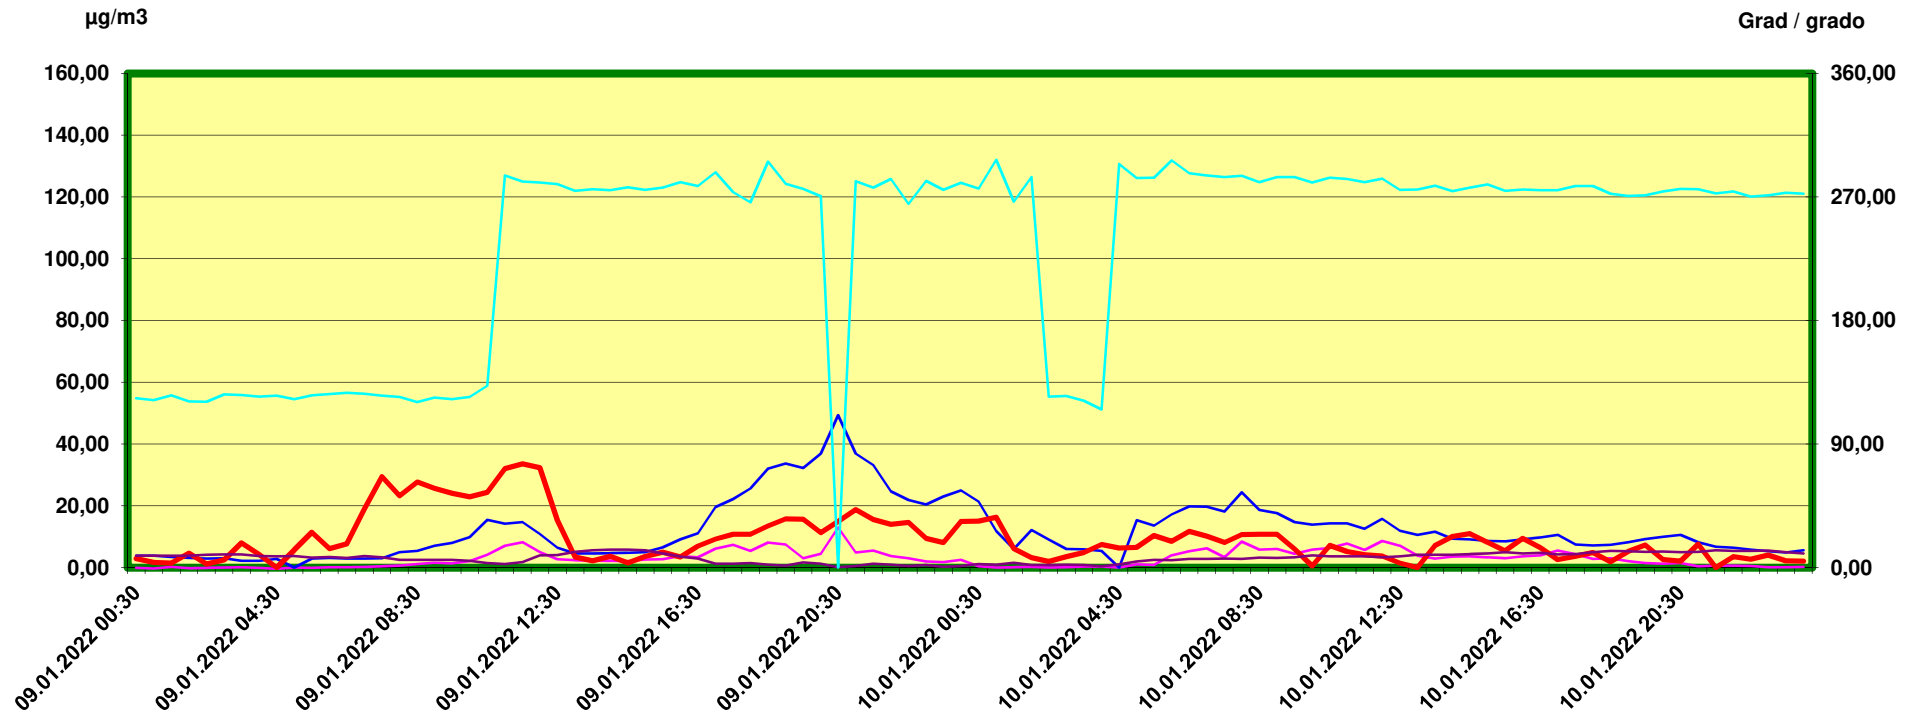

# Steinach Saxen

Zeitraum / Periodo di tempo: 9-1-2022 00:30 - 10-1-2022 24:00

Unkorrigierte Werte / Valori non corretti