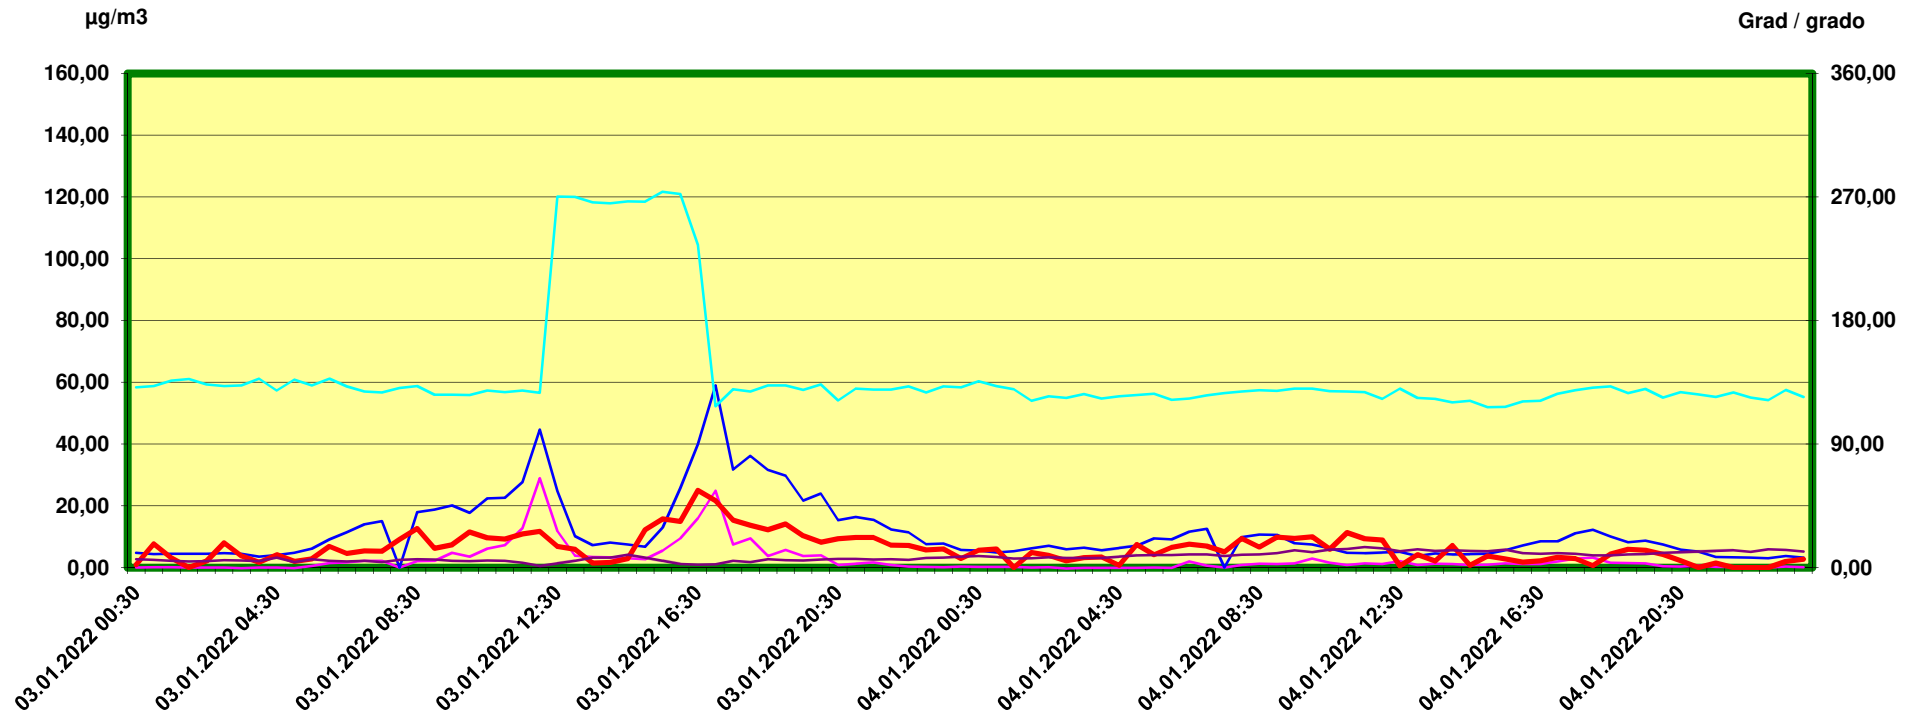

Steinach Saxen

Zeitraum / Periodo di tempo: 3-1-2022 00:30 - 4-1-2022 24:00

Unkorrigierte Werte / Valori non corretti