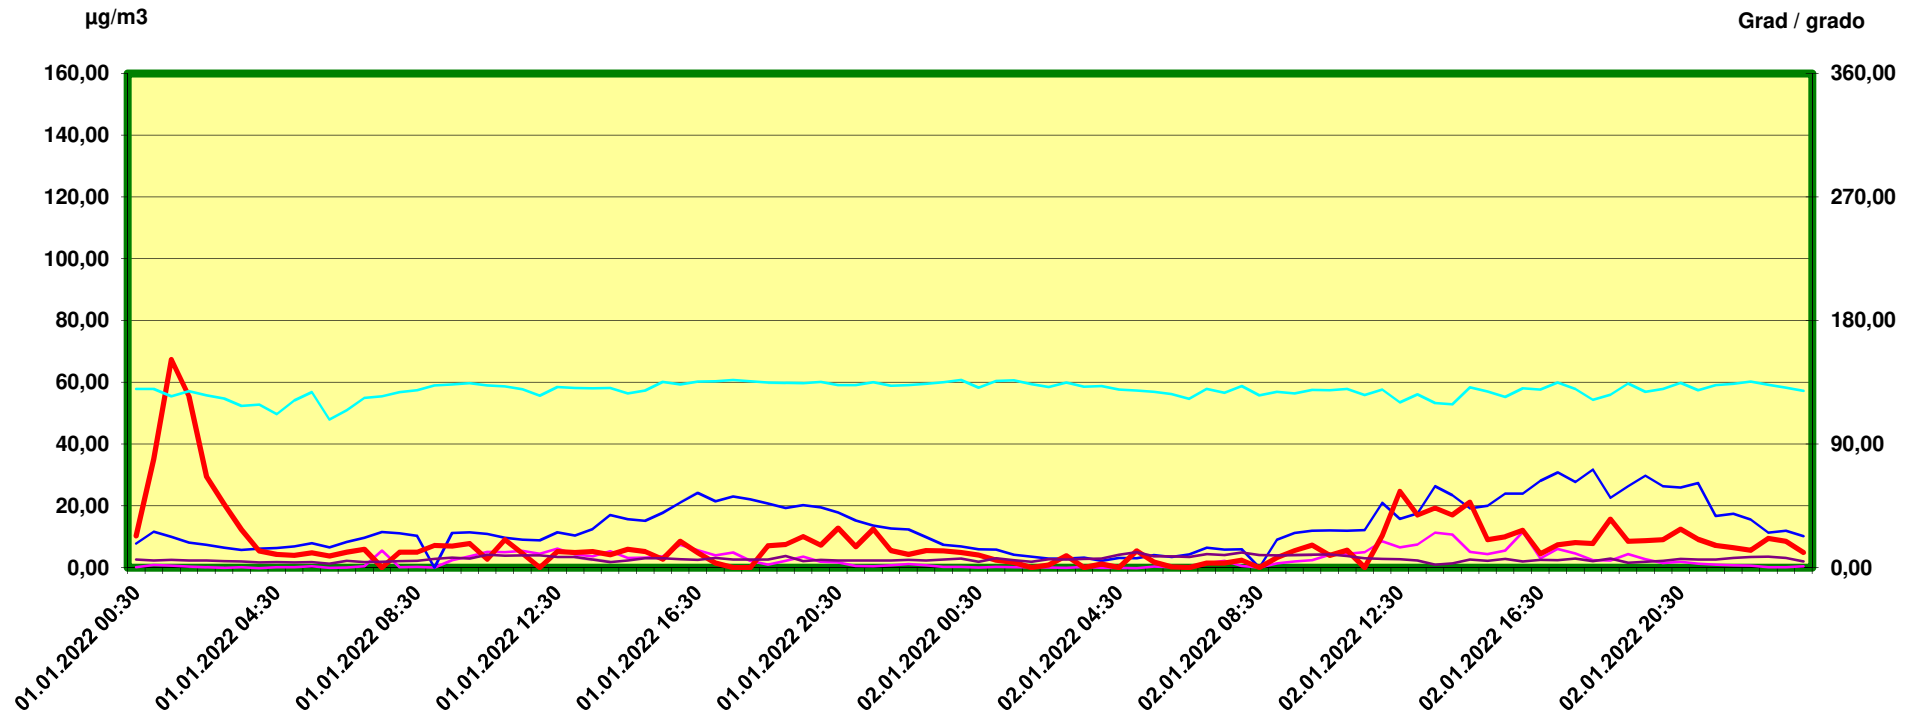

# Steinach Saxen

Zeitraum / Periodo di tempo: 1-1-2022 00:30 - 2-1-2022 24:00

Unkorrigierte Werte / Valori non corretti