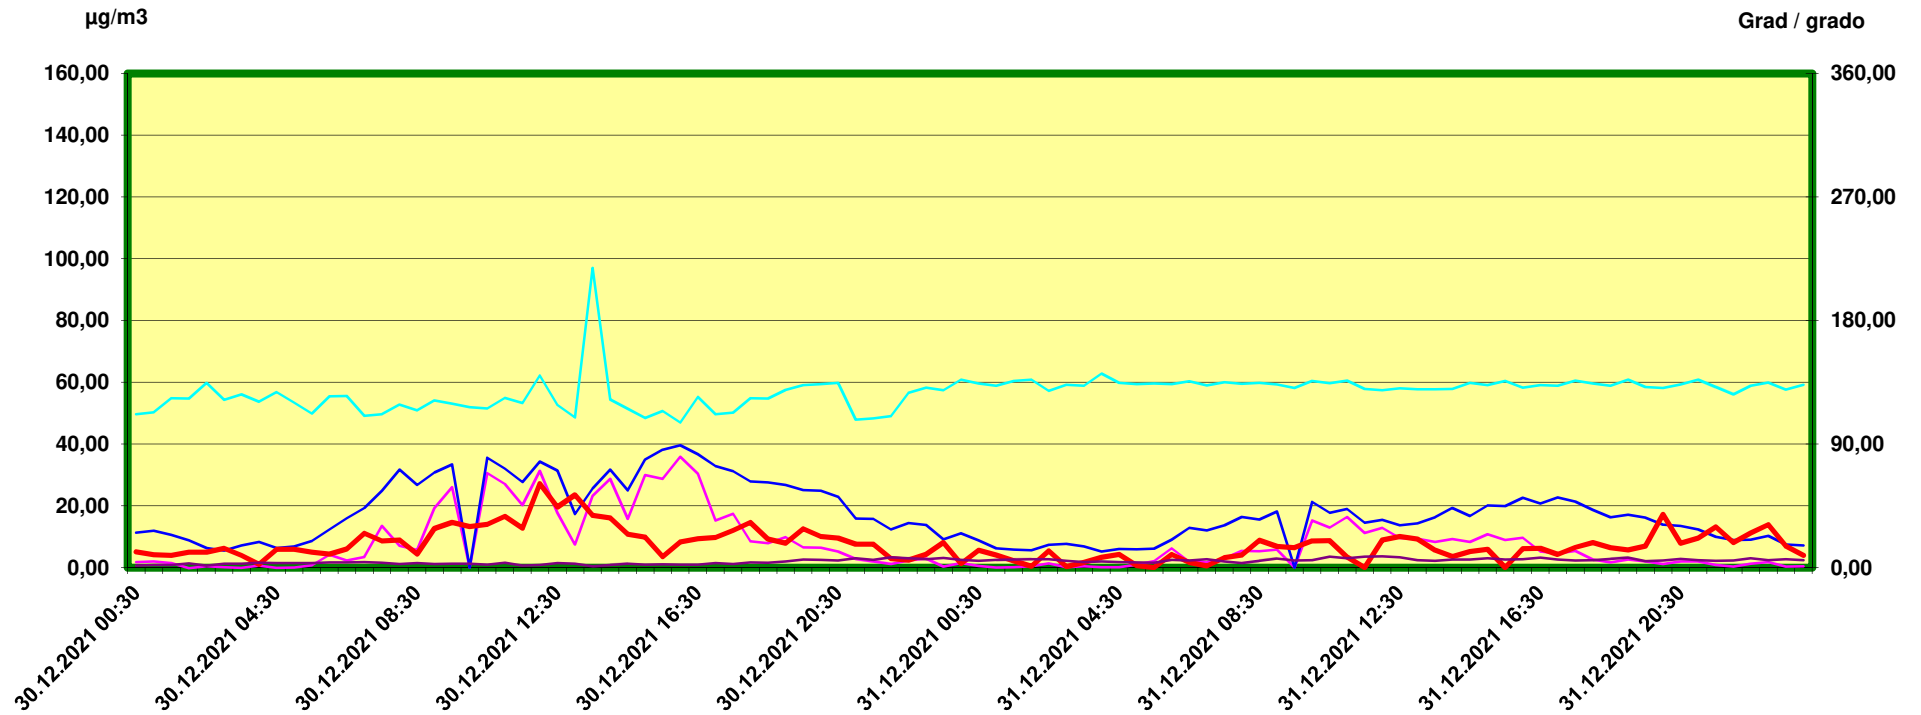

Steinach Saxen

Zeitraum / Periodo di tempo: 30-12-2021 00:30 - 31-1-2022 24:00

Unkorrigierte Werte / Valori non corretti