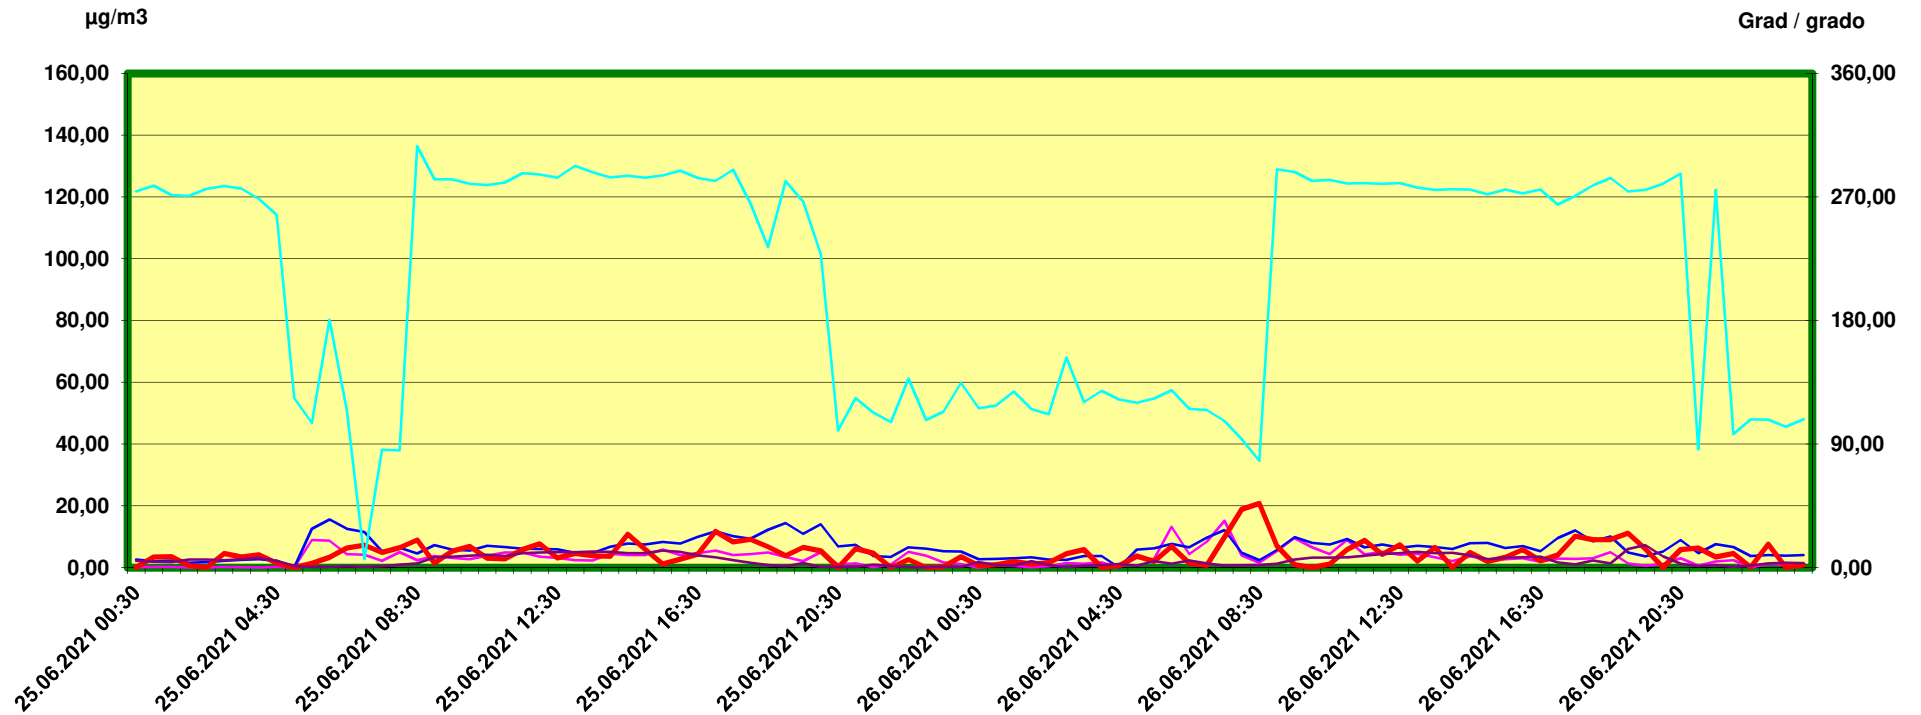

Steinach Saxen

Zeitraum / Periodo di tempo: 25-6-2021 00:30 - 26-6-2021 24:00

Unkorrigierte Werte / Valori non corretti