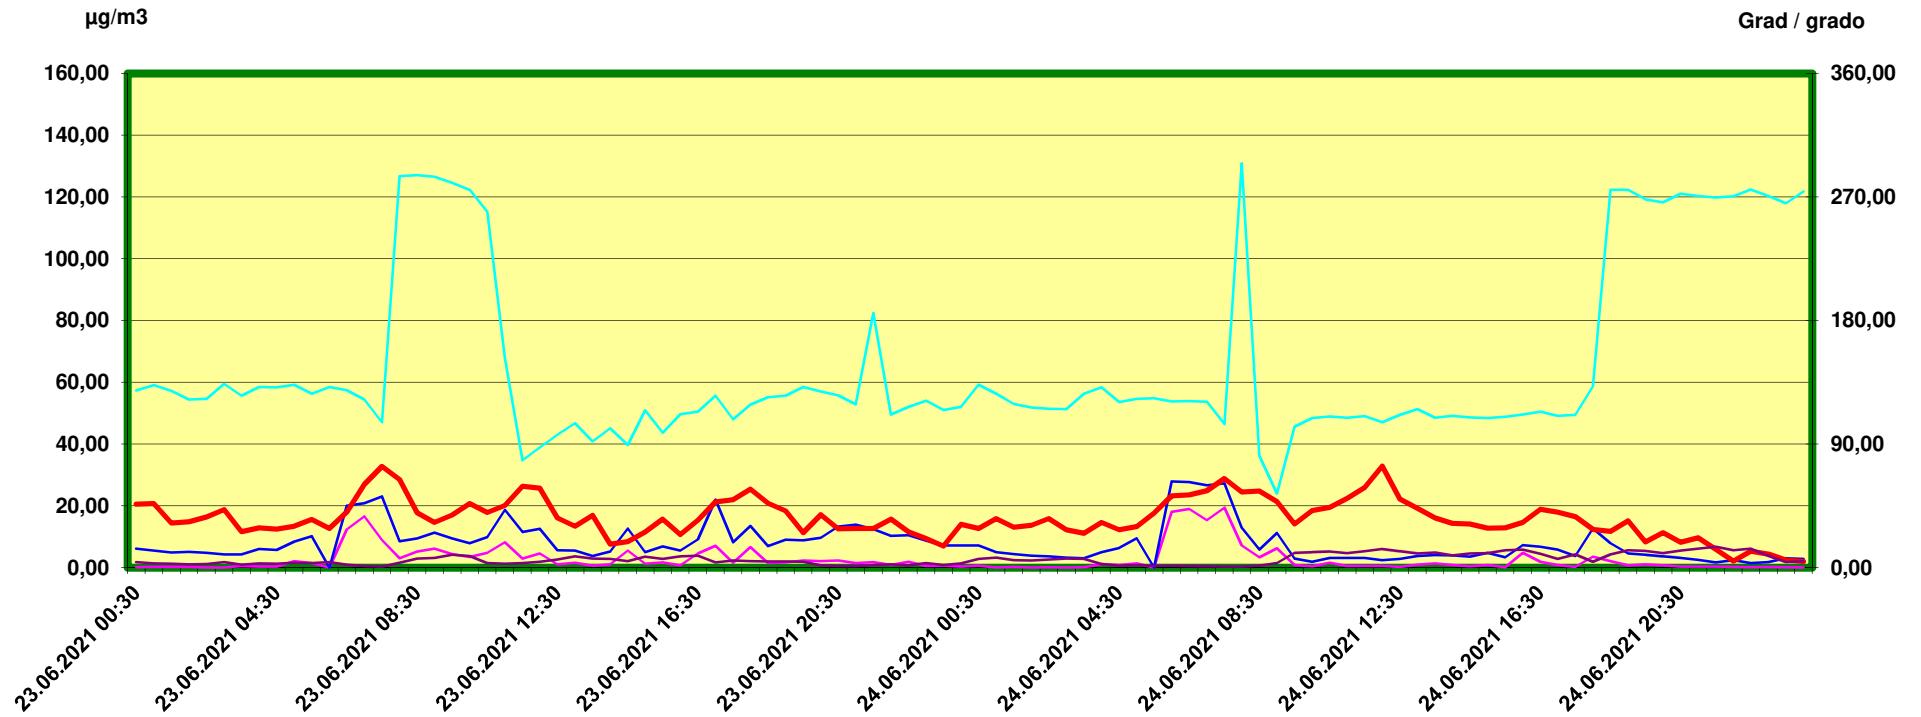

Steinach Saxen

Zeitraum / Periodo di tempo: 23-6-2021 00:30 - 24-6-2021 24:00

Unkorrigierte Werte / Valori non corretti