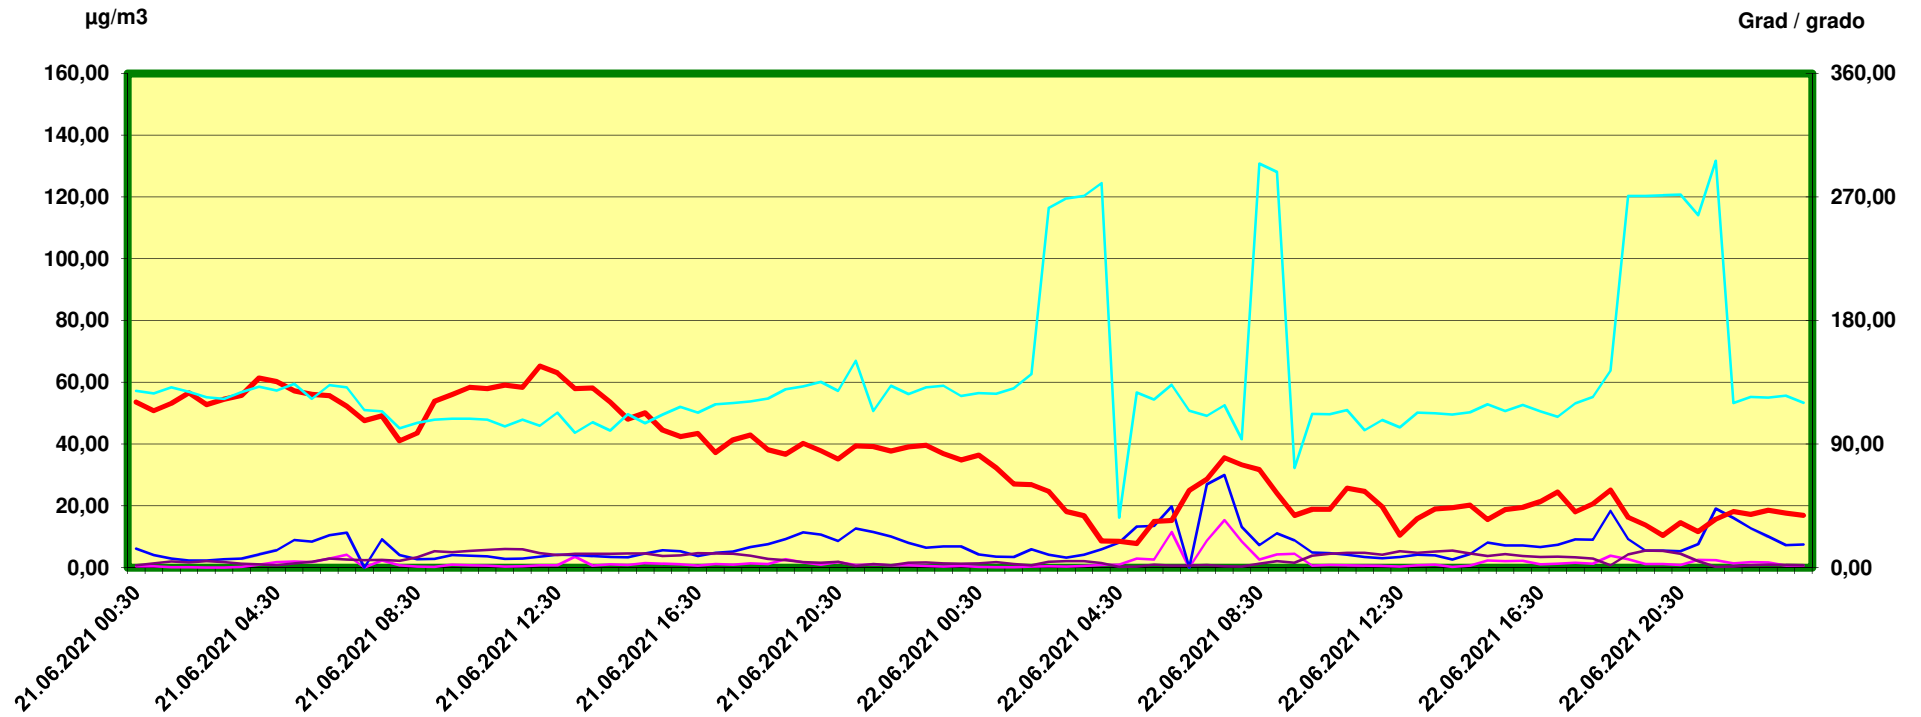

# Steinach Saxen

Zeitraum / Periodo di tempo: 21-6-2021 00:30 - 22-6-2021 24:00

Unkorrigierte Werte / Valori non corretti