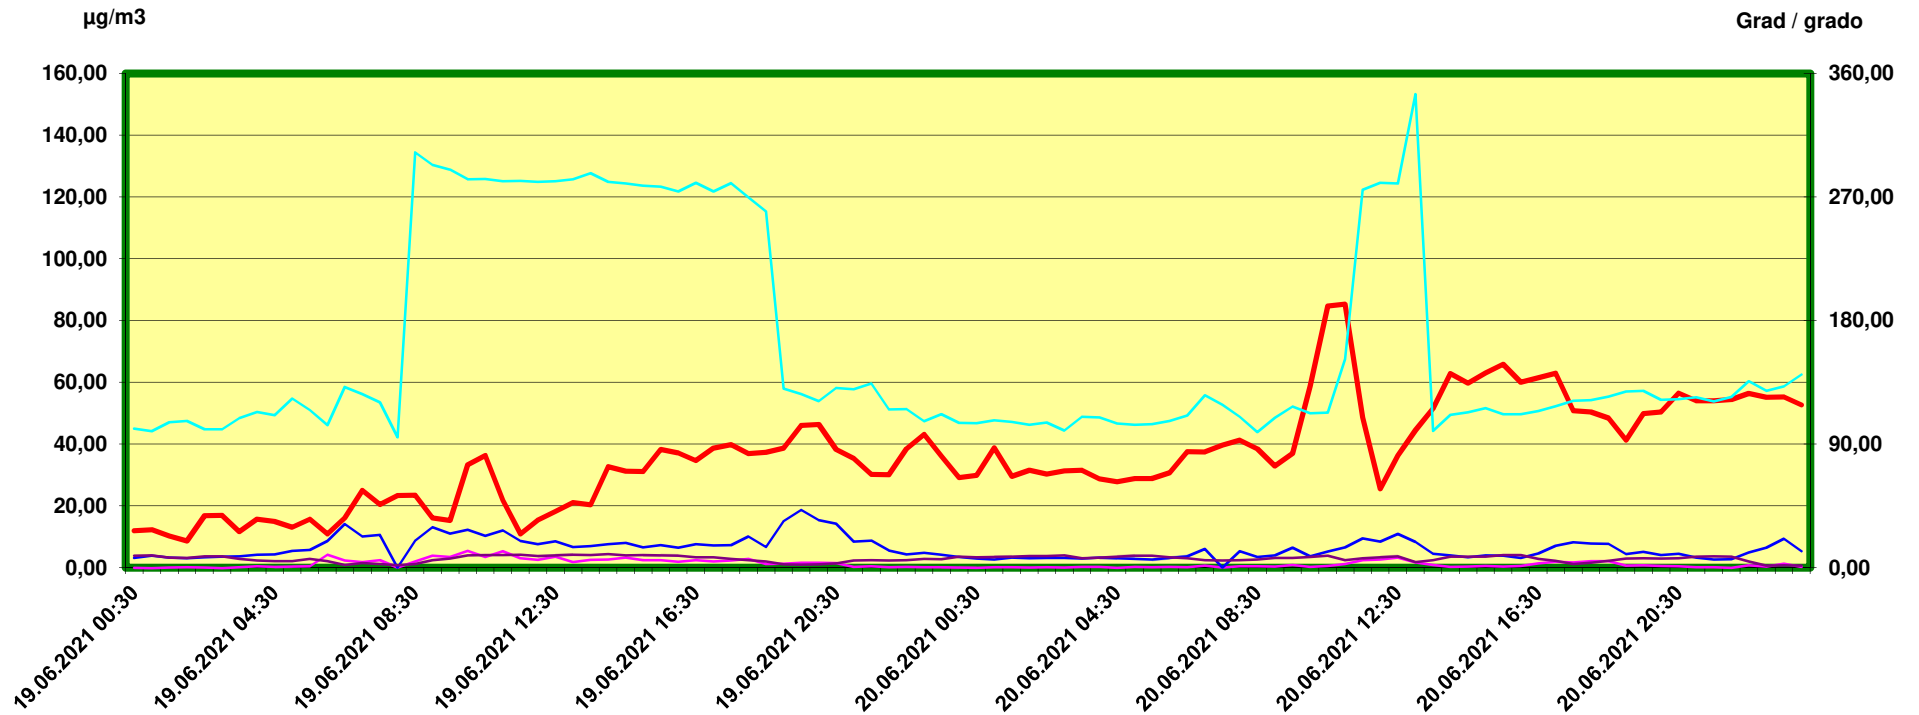

Steinach Sachsen

Zeitraum / Periodo di tempo: 19-6-2021 00:30 - 20-6-2021 24:00

Unkorrigierte Werte / Valori non corretti