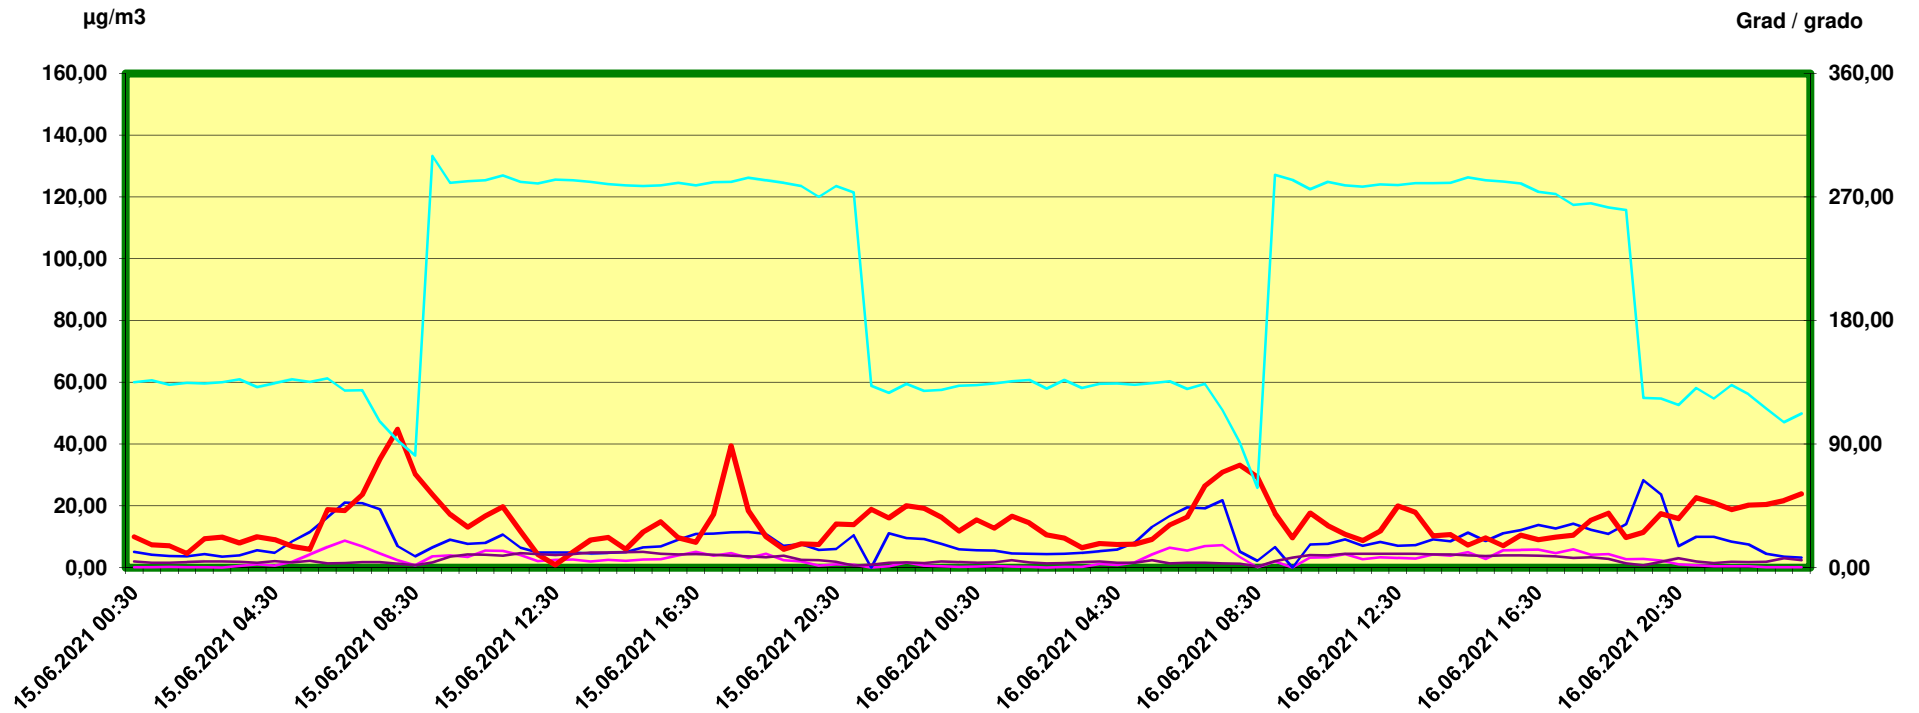

Steinach Saxen

Zeitraum / Periodo di tempo: 15-6-2021 00:30 - 16-6-2021 24:00

Unkorrigierte Werte / Valori non corretti