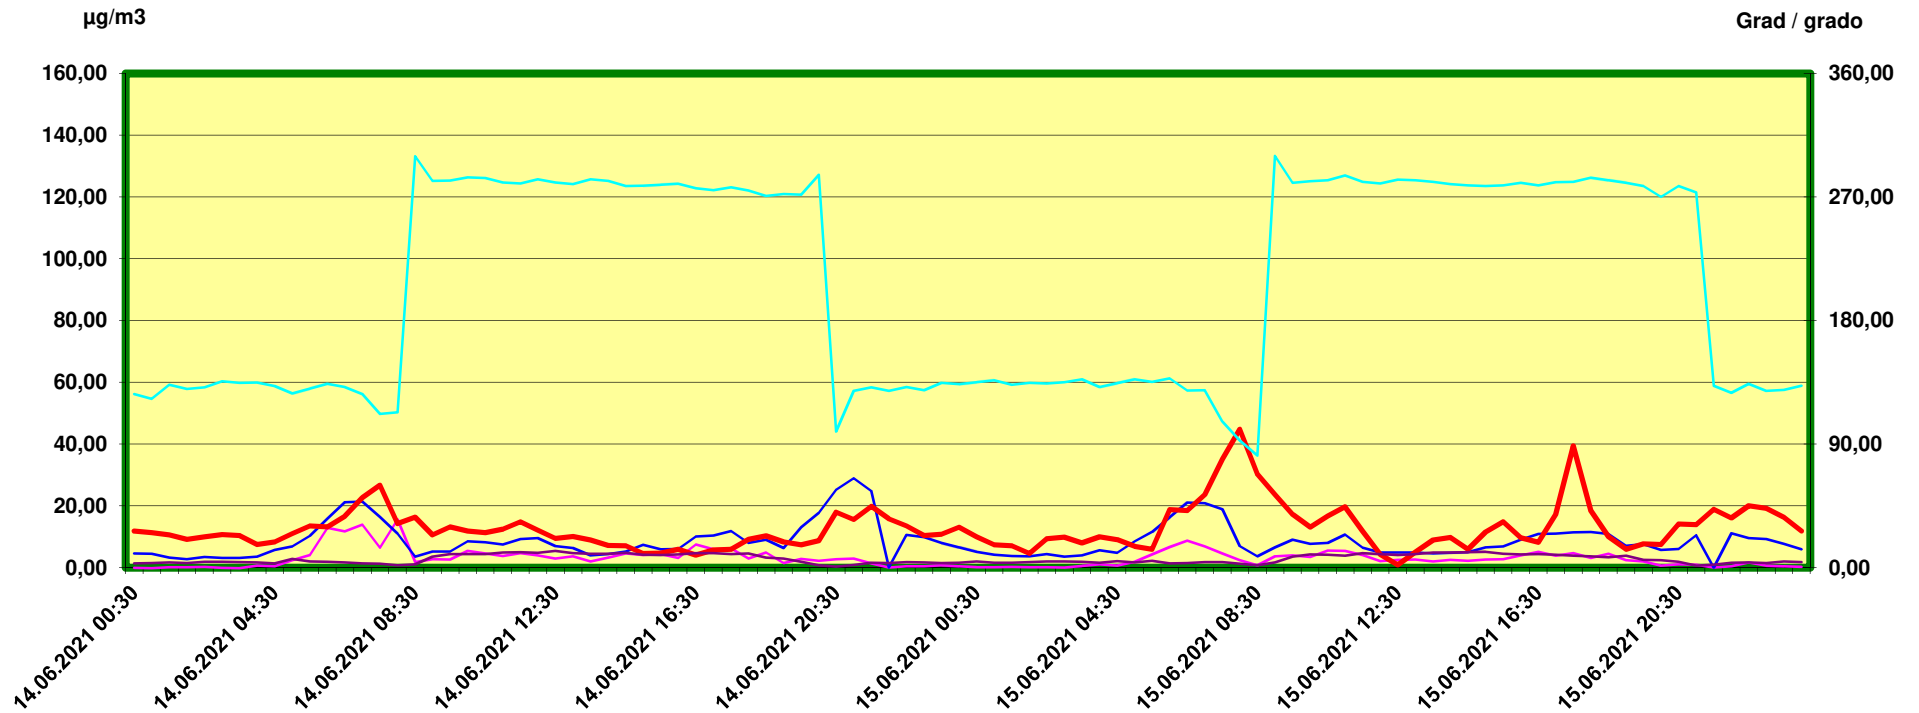

Steinach Saxen

Zeitraum / Periodo di tempo: 14-6-2021 00:30 - 15-6-2021 24:00

Unkorrigierte Werte / Valori non corretti