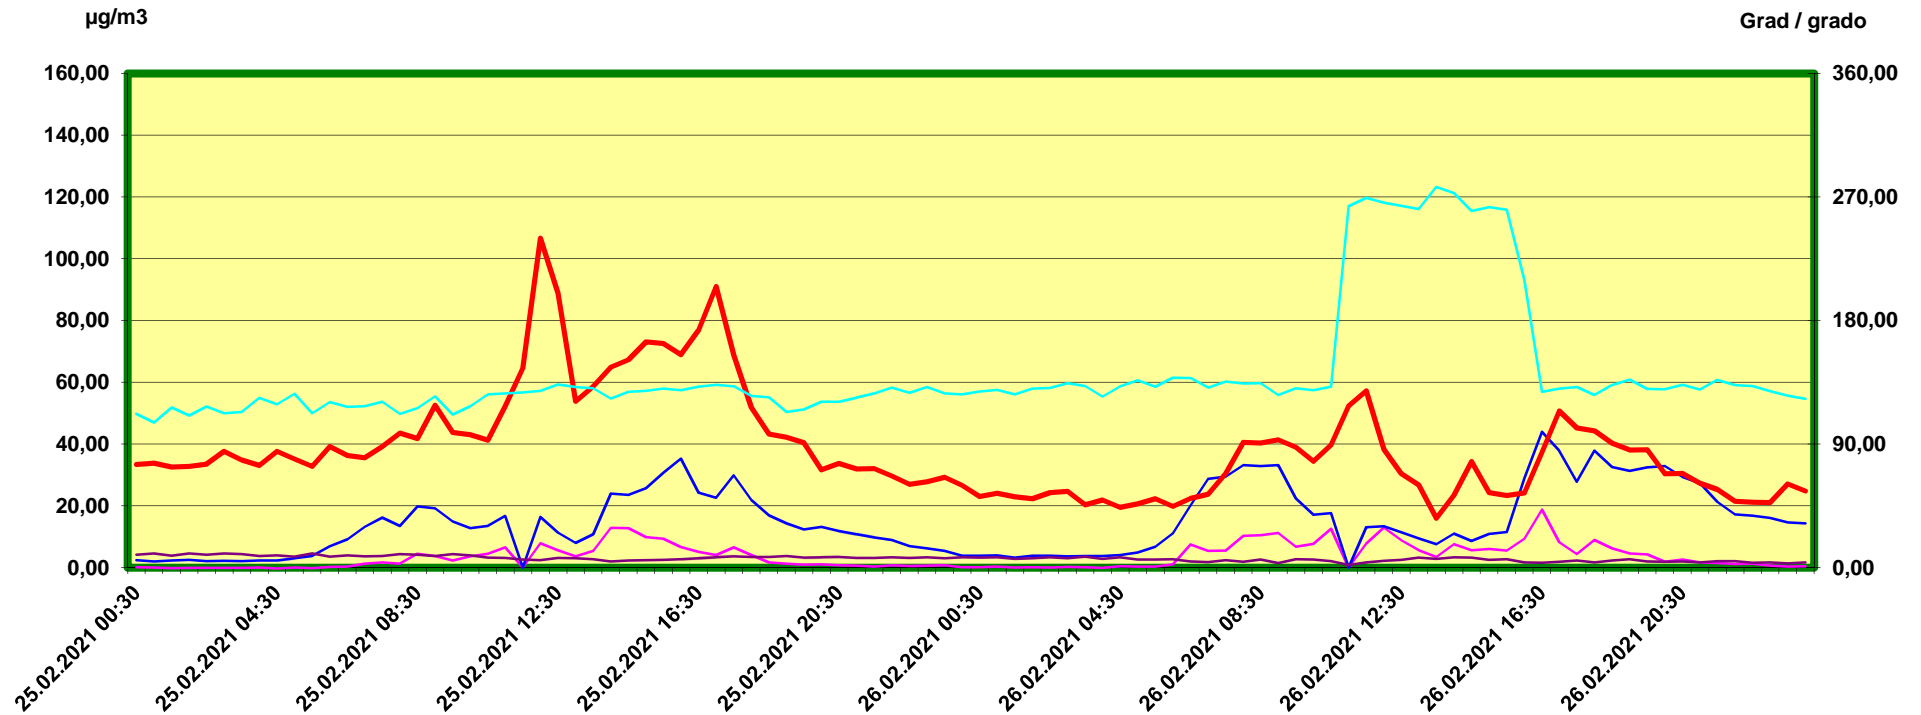

Steinach Saxen

Zeitraum / Periodo di tempo: 25-2-2021 00:30 - 26-2-2021 24:00

Unkorrigierte Werte / Valori non corretti