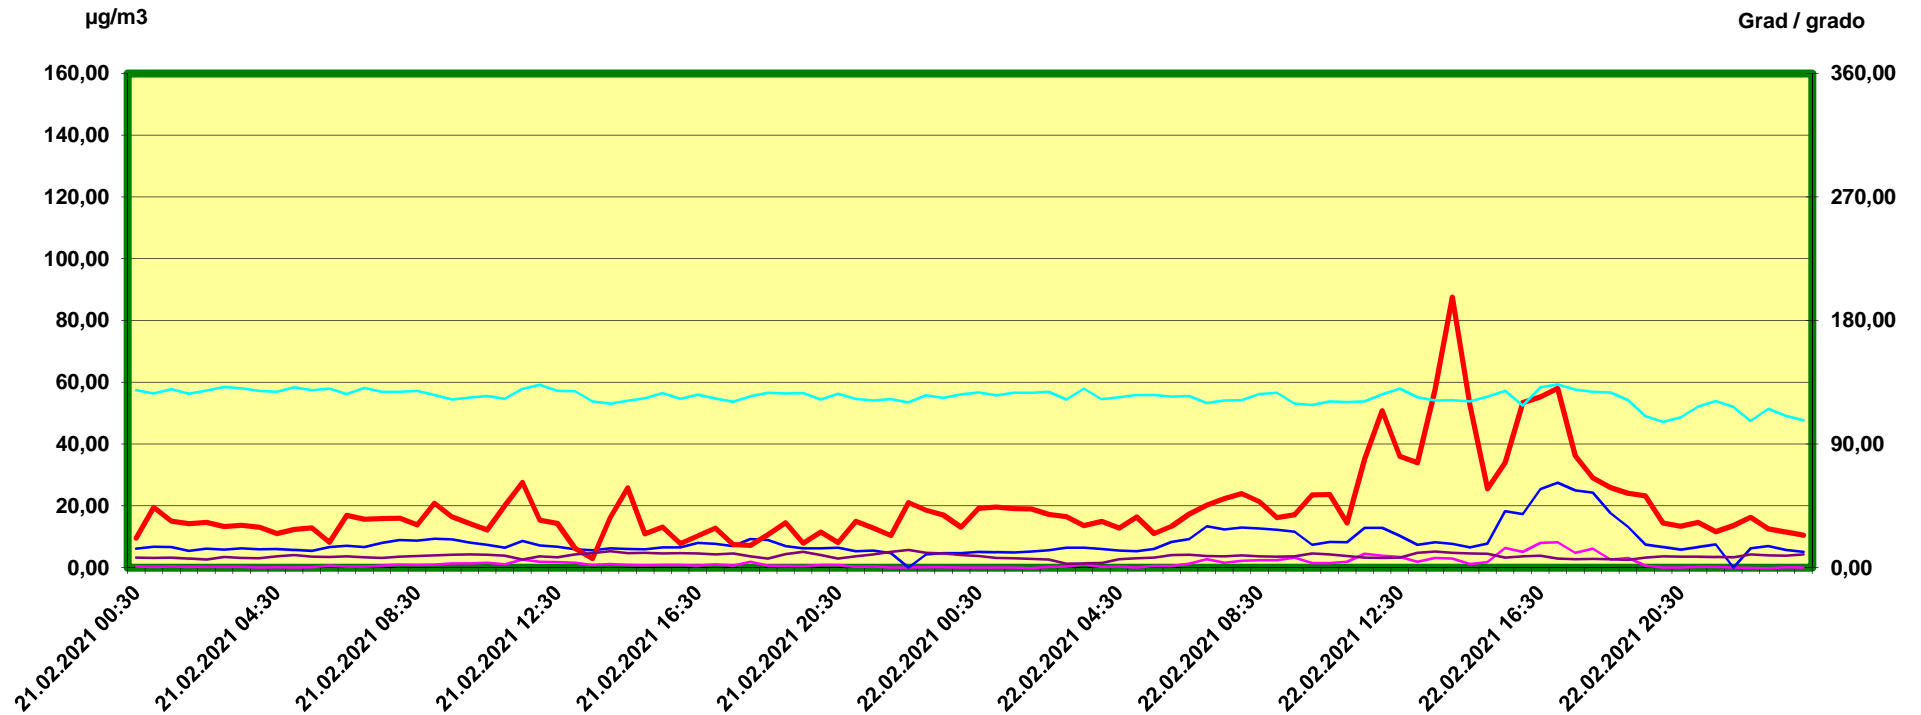

# Steinach Saxen

Zeitraum / Periodo di tempo: 21-2-2021 00:30 - 22-2-2021 24:00

Unkorrigierte Werte / Valori non corretti