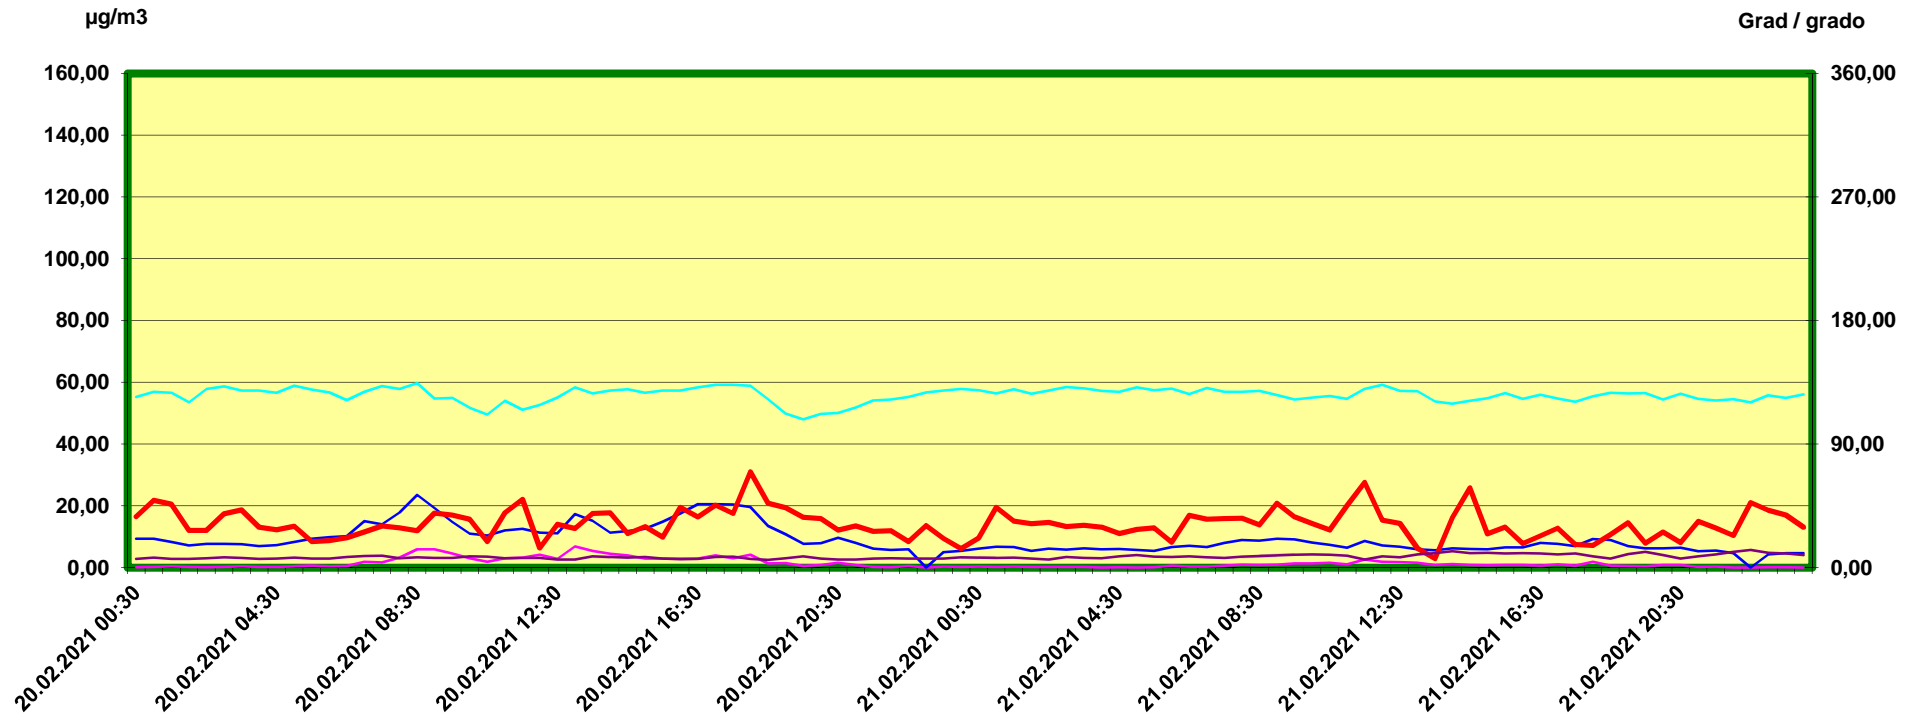

Steinach Saxen

Zeitraum / Periodo di tempo: 20-2-2021 00:30 - 21-2-2021 24:00

Unkorrigierte Werte / Valori non corretti