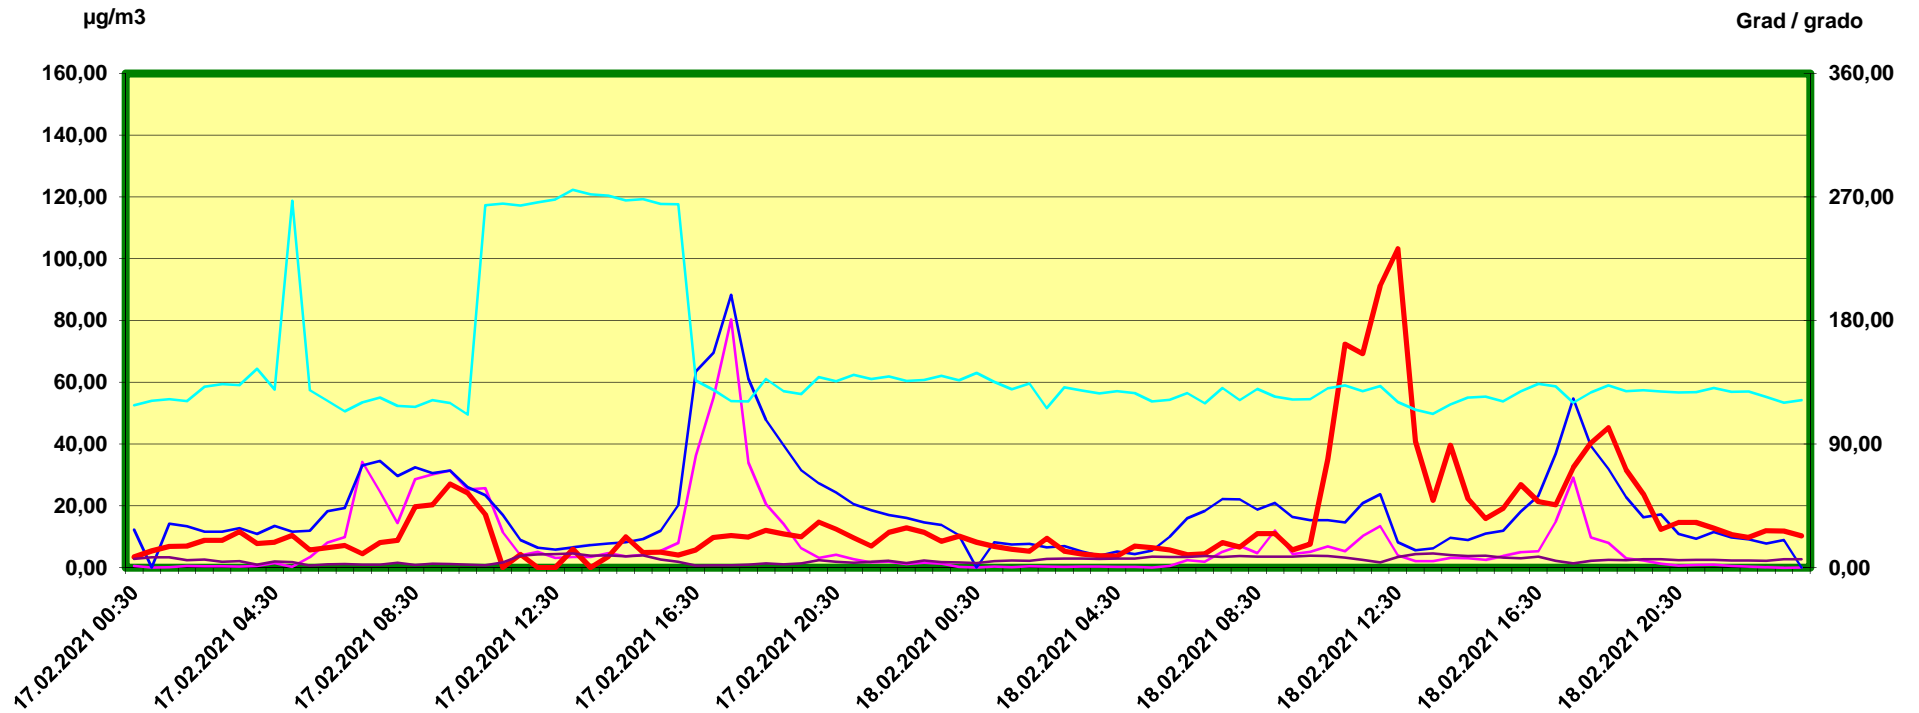

Steinach Sachsen

Zeitraum / Periodo di tempo: 17-2-2021 00:30 - 18-2-2021 24:00

Unkorrigierte Werte / Valori non corretti