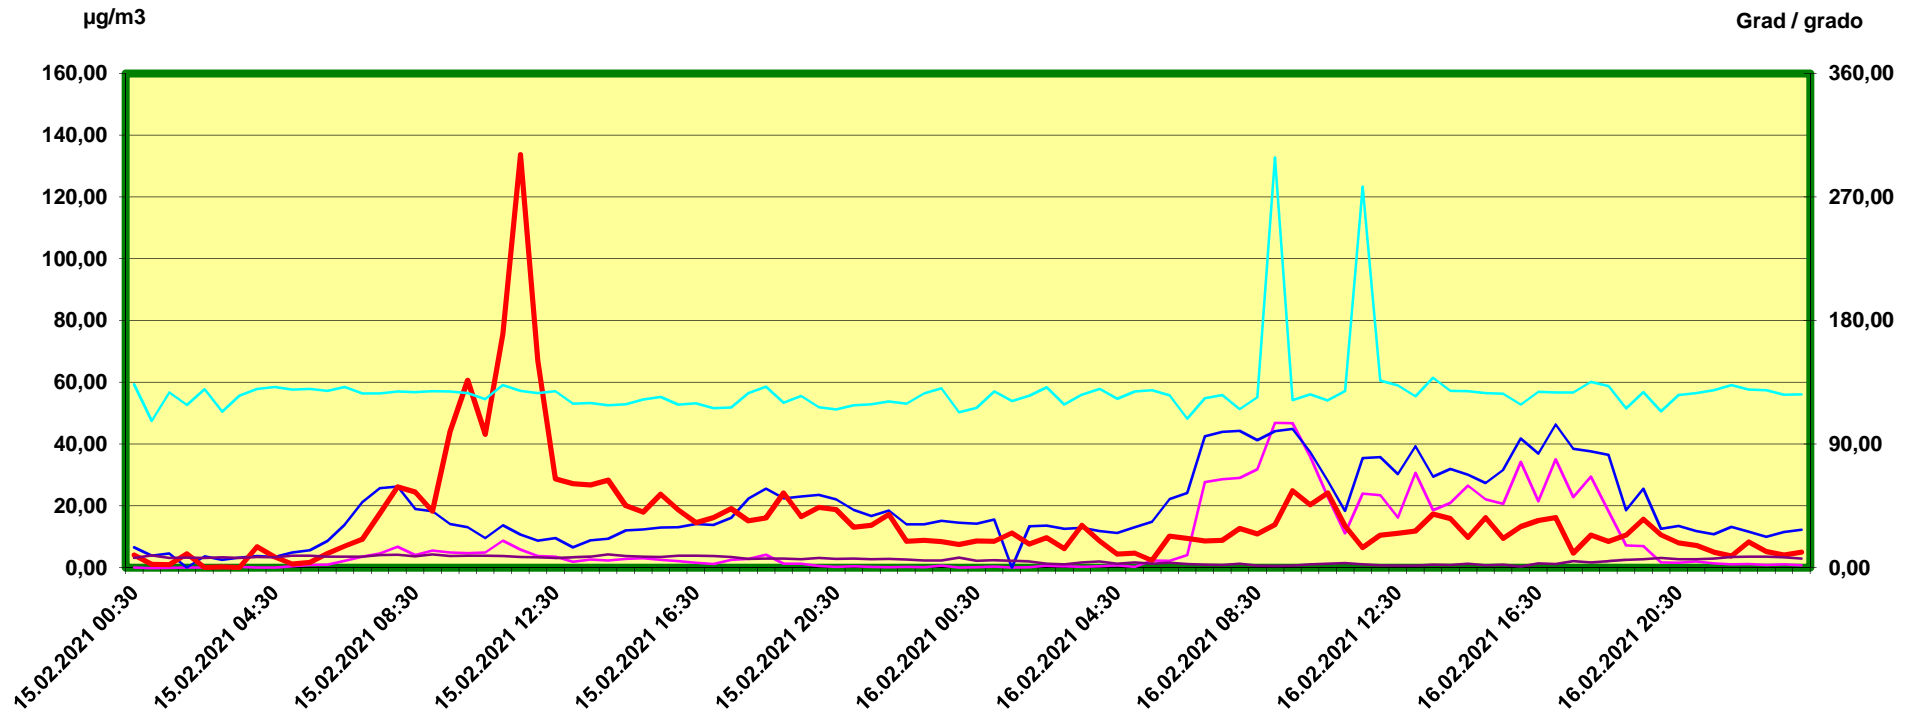

Steinach Saxen

Zeitraum / Periodo di tempo: 15-2-2021 00:30 - 16-2-2021 24:00

Unkorrigierte Werte / Valori non corretti