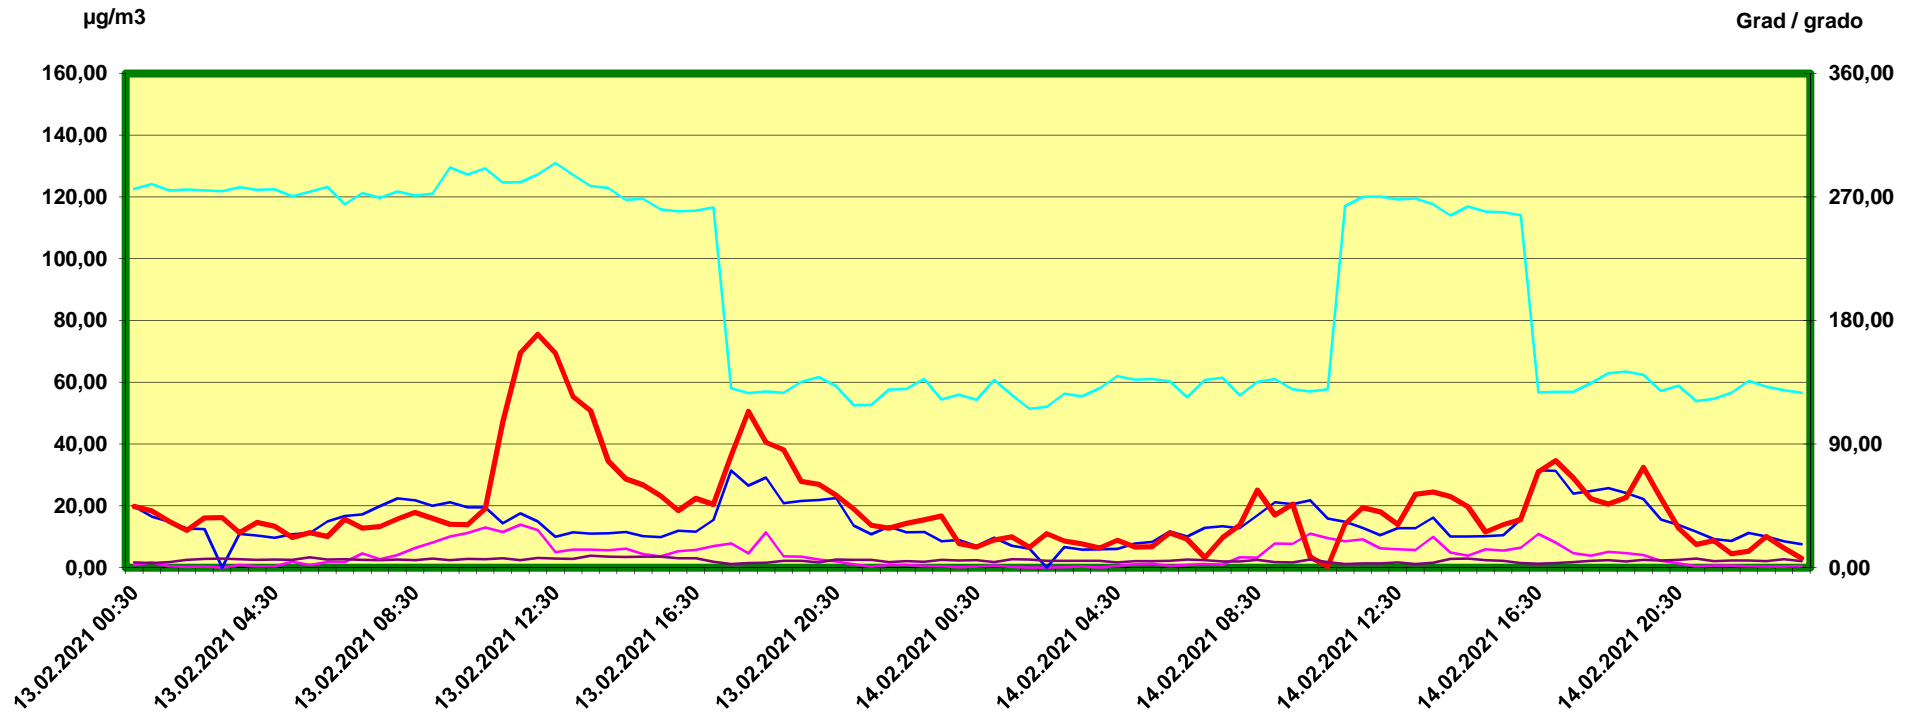

Steinach Saxen

Zeitraum / Periodo di tempo: 13-2-2021 00:30 - 14-2-2021 24:00

Unkorrigierte Werte / Valori non corretti