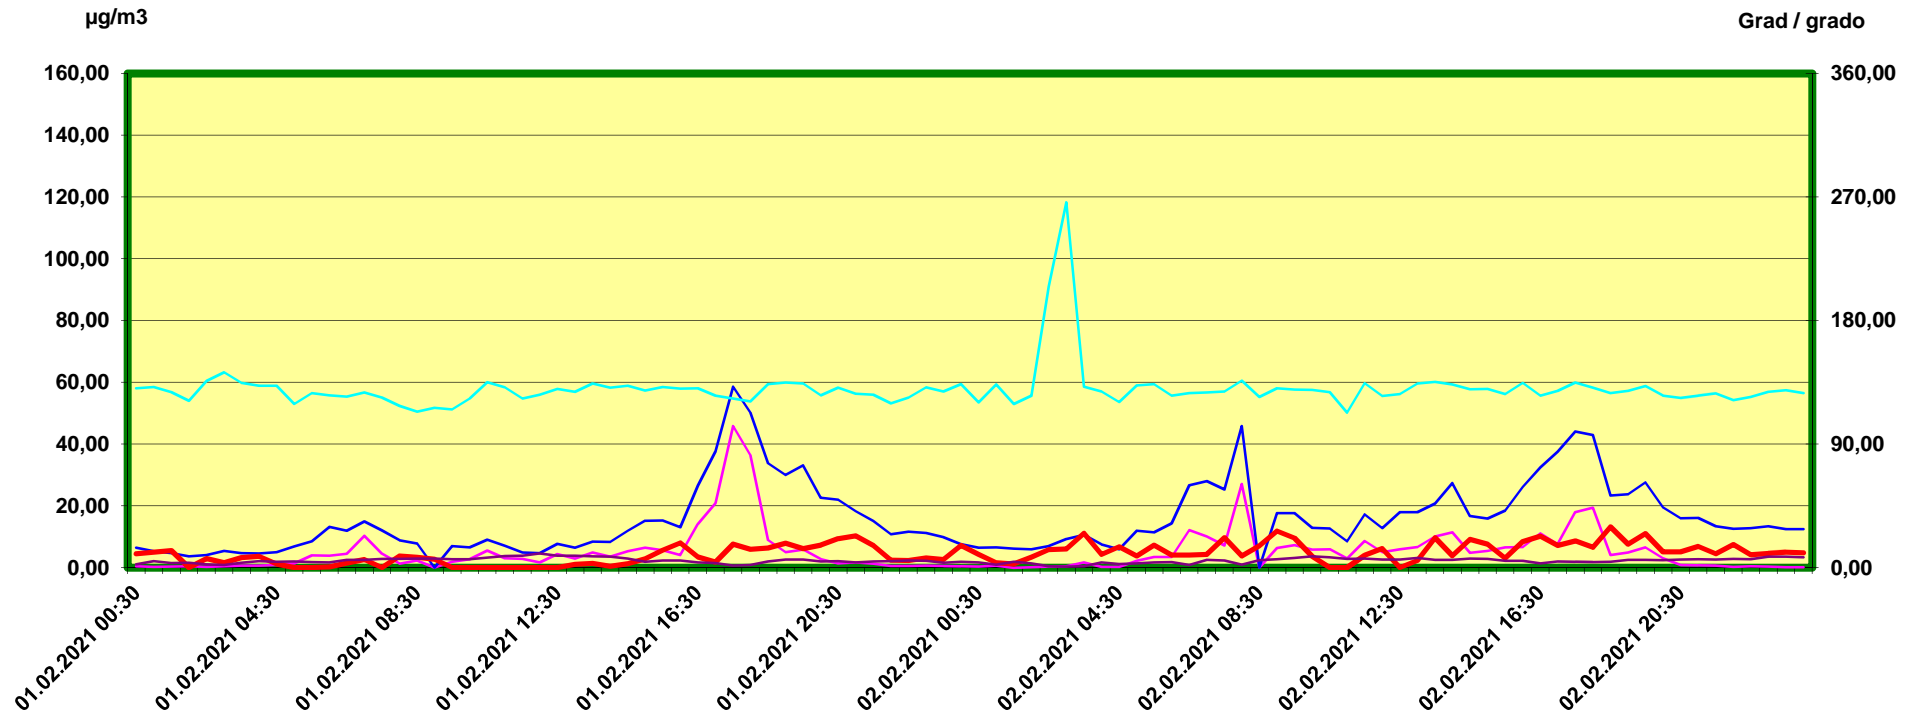

Steinach Saxen

Zeitraum / Periodo di tempo: 1-2-2021 00:30 - 2-2-2021 24:00 Unkorrigierte Werte / Valori non corretti