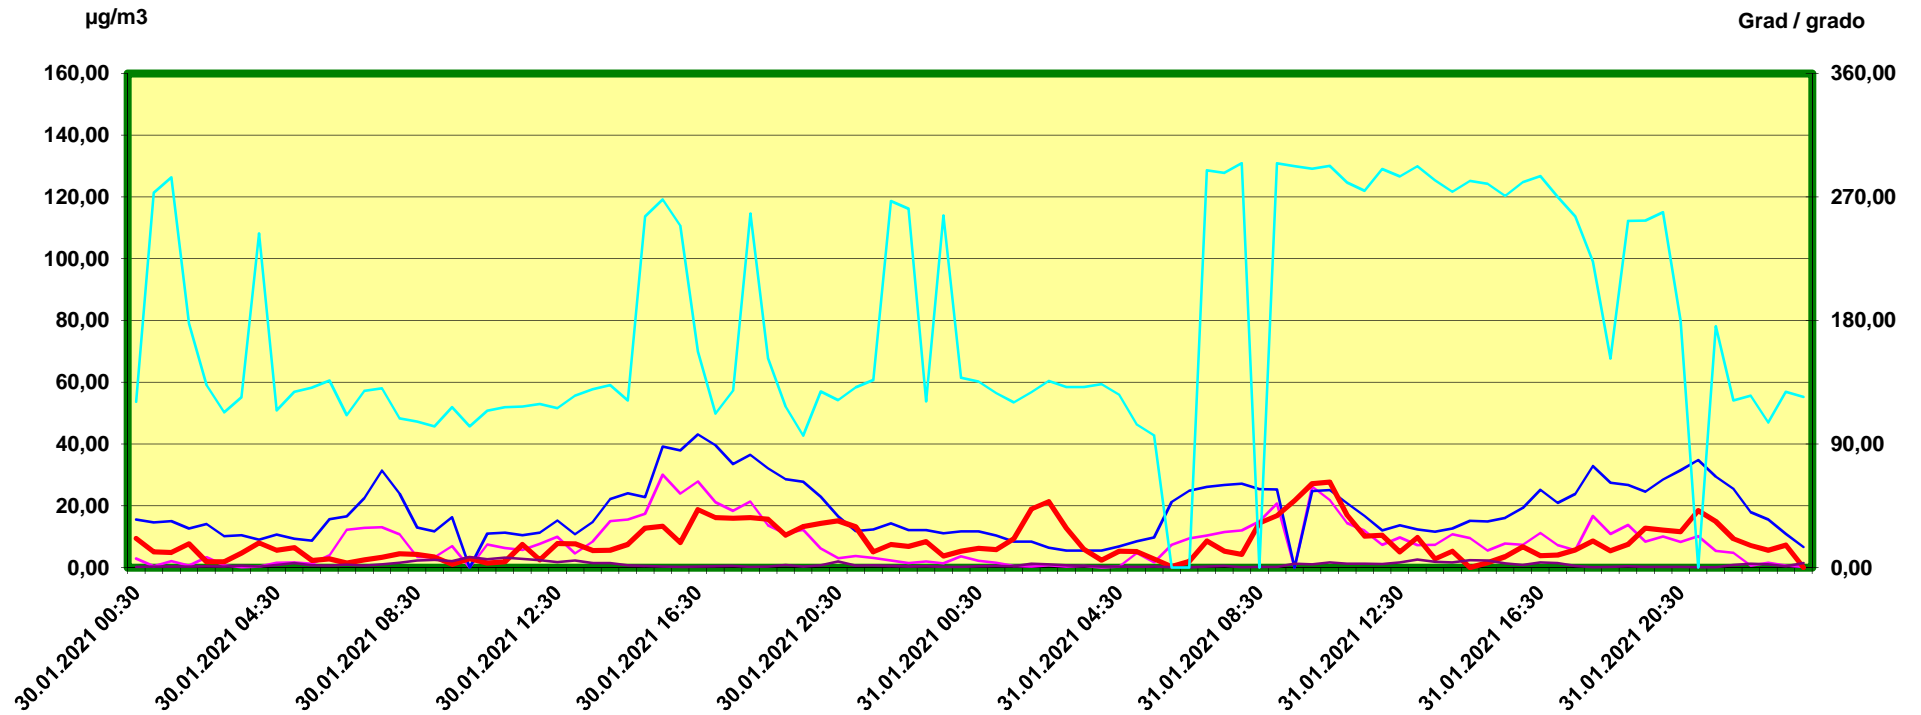

# Steinach Saxen

Zeitraum / Periodo di tempo: 30-1-2021 00:30 - 31-2-2021 24:00

Unkorrigierte Werte / Valori non corretti