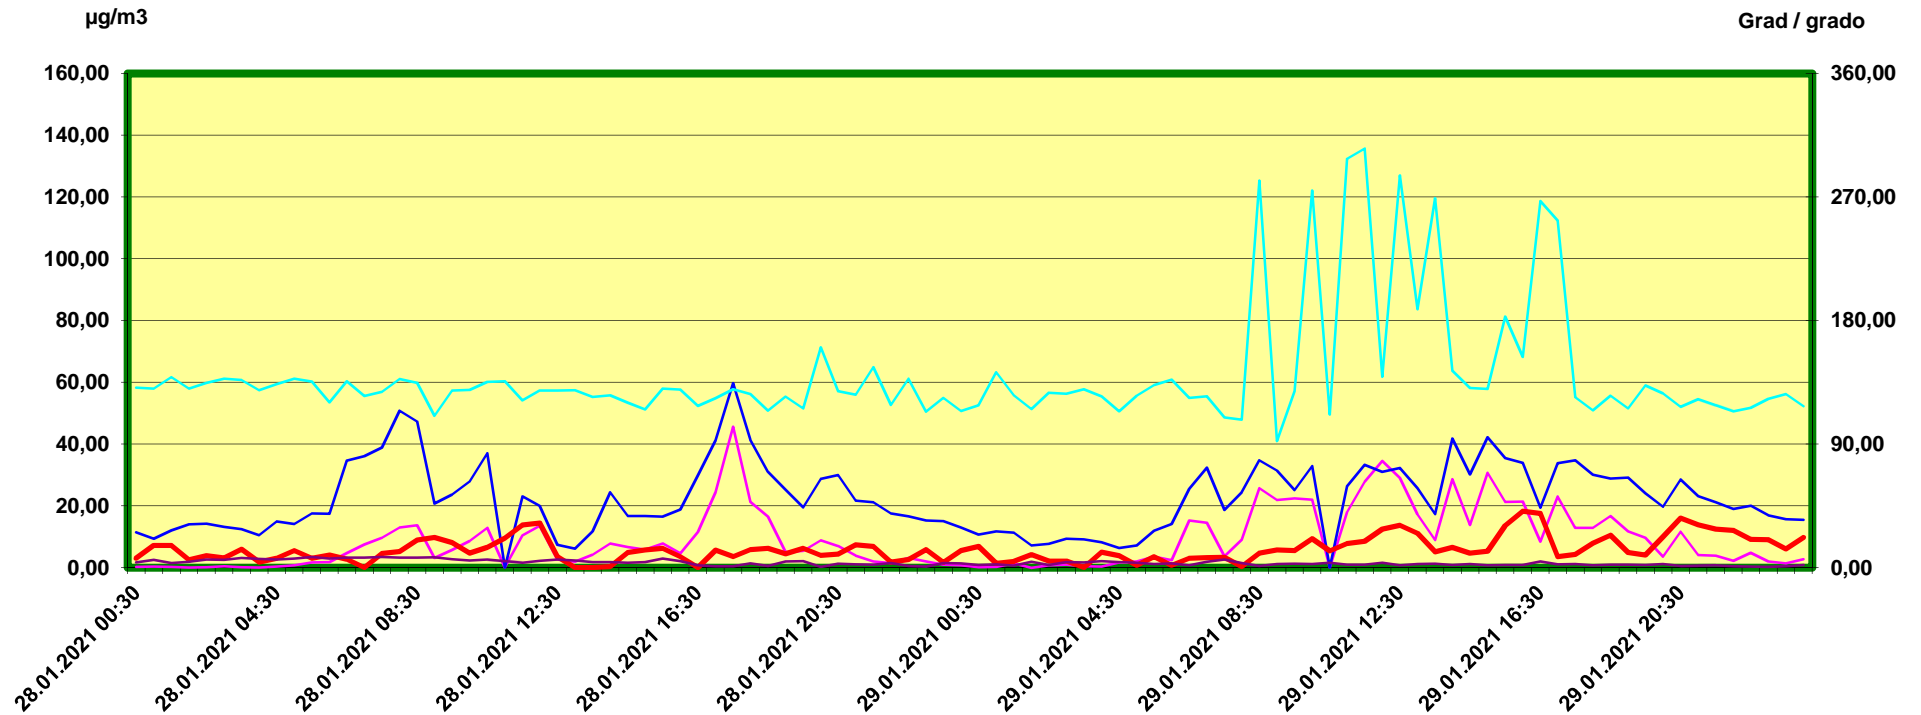

Steinach Saxen

Zeitraum / Periodo di tempo: 28-1-2021 00:30 - 29-1-2021 24:00

Unkorrigierte Werte / Valori non corretti